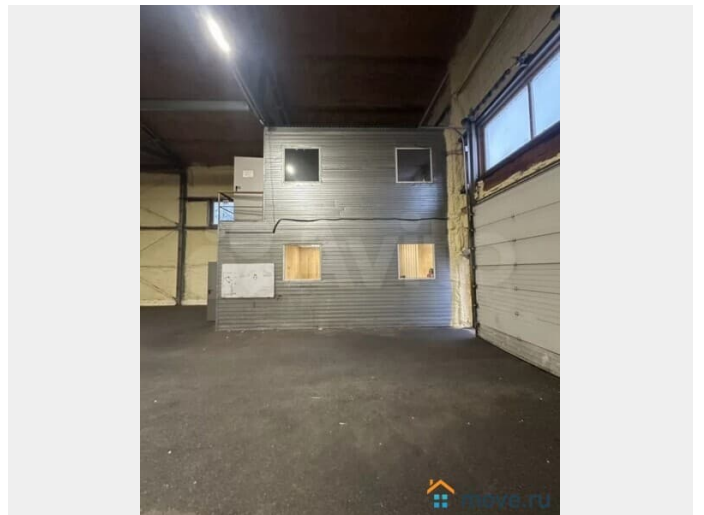

оплачивается эл-во, тепло, вода, мусор по фактическому потреблению. Ставка 800 рублей за 1 кв.м. УСН. Без комиссии.