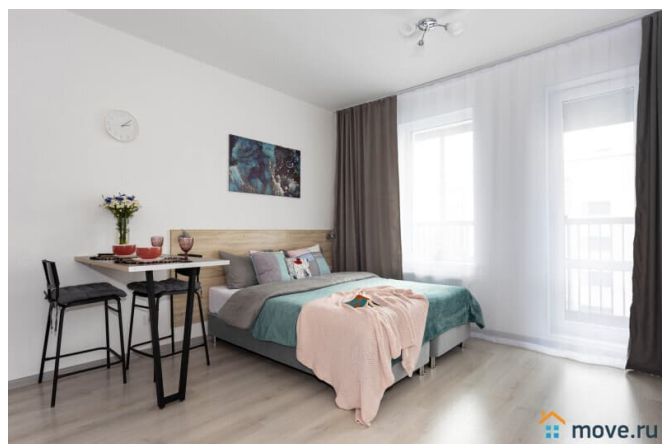

<https://spb.move.ru/objects/9259363350>

**Апартаменты Веста, Сеть**

**«Апартаменты Веста»**

**79112426774**

для заметок

лоджия

Тип санузла

совмещенный