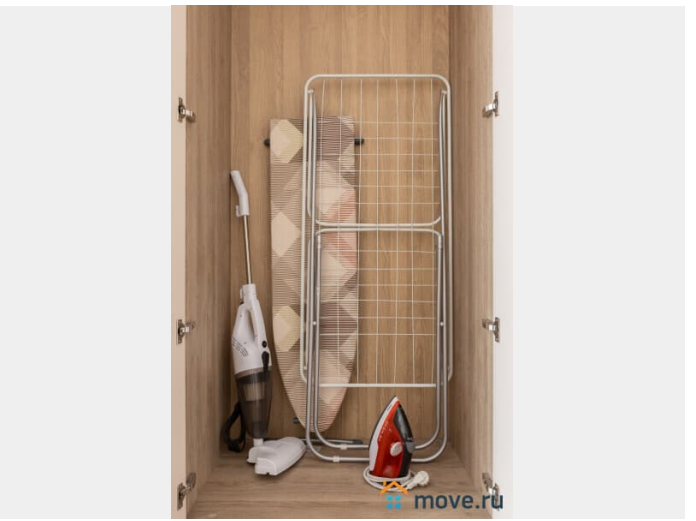

варочная панель, холодильник, микроволновая печь, чайник, посуда и кухонные принадлежности. Есть обеденная зона, удобная для повседневного использования. Санузел совмещённый, оснащён душевой кабиной, раковиной, стиральной машиной и базовым набором удобств. Гостям предоставляются полотенца и стандартные принадлежности. Дом этажностью 12 этажей, квартира расположена на комфортном этаже. Район спокойный, с развитой инфраструктурой и удобной транспортной доступностью. Поблизости — магазины, кафе и остановки общественного транспорта. Бесконтактное заселение. Поддержка Flat Inn 24/7.