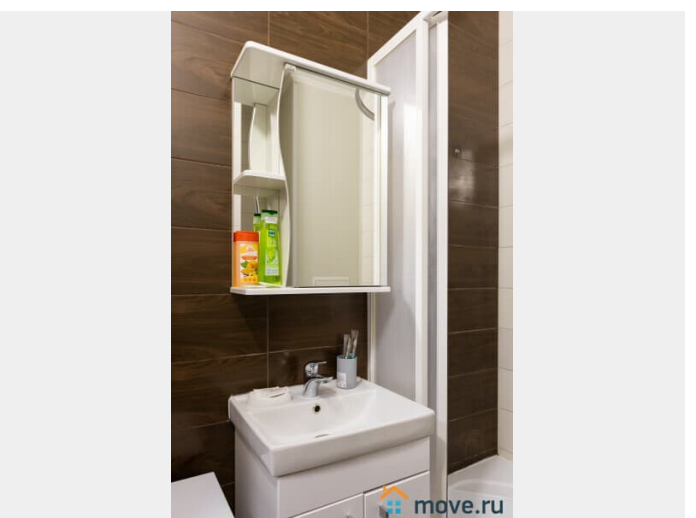

варочная панель, холодильник, микроволновая печь, чайник, посуда и кухонные принадлежности. Есть обеденная зона, удобная для повседневного использования. Санузел совмещённый, оснащён душевой кабиной, раковиной, стиральной машиной и базовым набором удобств. Гостям предоставляются полотенца и стандартные принадлежности. Дом этажностью 12 этажей, квартира расположена на комфортном этаже. Район спокойный, с развитой инфраструктурой и удобной транспортной доступностью. Поблизости — магазины, кафе и остановки общественного транспорта. Бесконтактное заселение. Поддержка Flat Inn 24/7.