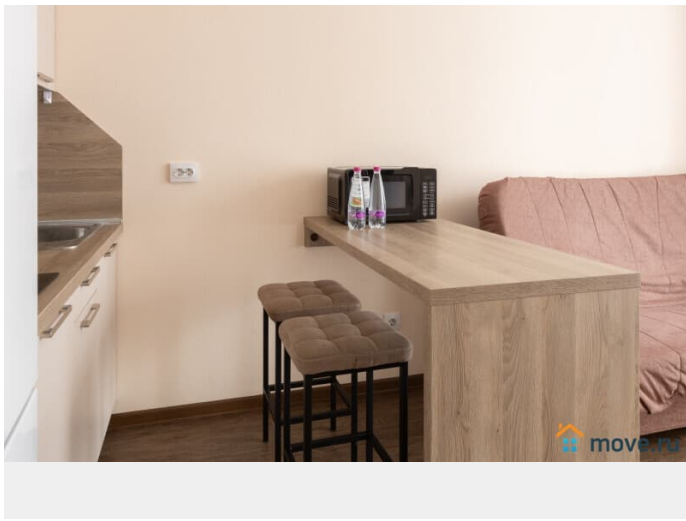

Описание

Условия бронирования: • Уборка после выезда оплачивается отдельно - 3 325р • Заезд 15:00, выезд 11:00 (ранний заезд/поздний выезд по согласованию). • Залог: 3 000 ? (возврат на карту через 1-3 дня). • Для регистрации необходим паспорт. • Оплата: 100% до заселения. Апартаменты Flat Inn на Торфяной дороге Современная и аккуратная студия Flat Inn расположена в Санкт-Петербурге по адресу: Торфяная дорога, 17кб. Апартаменты находятся в новом жилом доме и подойдут для комфортного проживания до 2 гостей — как для короткой поездки, так и для более длительного пребывания. Пространство студии площадью 24 м² организовано максимально функционально. В жилой зоне — удобный раскладной диван, телевизор и система хранения. Интерьер выполнен в спокойных нейтральных оттенках, создающих уютную и спокойную атмосферу без визуальной перегруженности. Кухонная зона оборудована всем необходимым для самостоятельного приготовления пищи:

варочная панель, холодильник, микроволновая печь, чайник, посуда и кухонные принадлежности. Есть обеденная зона, удобная для повседневного использования. Санузел совмещённый, оснащён душевой кабиной, раковиной, стиральной машиной и базовым набором удобств. Гостям предоставляются полотенца и стандартные принадлежности. Дом этажностью 12 этажей, квартира расположена на комфортном этаже. Район спокойный, с развитой инфраструктурой и удобной транспортной доступностью. Поблизости — магазины, кафе и остановки общественного транспорта. Бесконтактное заселение. Поддержка Flat Inn 24/7.