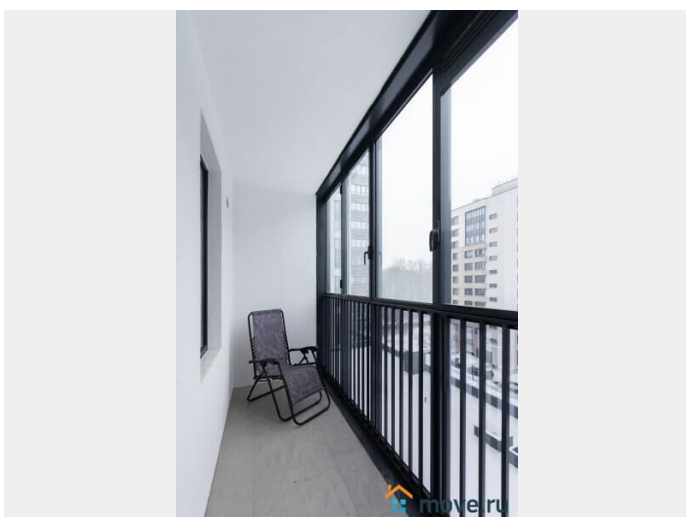

Описание

Условия бронирования: • Уборка после выезда оплачивается отдельно - 3 325р • Заезд 15:00, выезд 11:00 (ранний заезд/поздний выезд по согласованию). • Залог: 3 000 ? (возврат на карту через 1-3 дня). • Для регистрации необходим паспорт. • Оплата: 100% до заселения. Апартаменты Flat Inn на Торфяной дороге Современная и аккуратная студия Flat Inn расположена в Санкт-Петербурге по адресу: Торфяная дорога, 17кб. Апартаменты находятся в новом жилом доме и подойдут для комфортного проживания до 2 гостей — как для короткой поездки, так и для более длительного пребывания. Пространство студии площадью 24 м² организовано максимально функционально. В жилой зоне — удобный раскладной диван, телевизор и система хранения. Интерьер выполнен в спокойных нейтральных оттенках, создающих уютную и спокойную атмосферу без визуальной перегруженности. Кухонная зона оборудована всем необходимым для самостоятельного приготовления пищи:

варочная панель, холодильник, микроволновая печь, чайник, посуда и кухонные принадлежности. Есть обеденная зона, удобная для повседневного использования. Санузел совмещённый, оснащён душевой кабиной, раковиной, стиральной машиной и базовым набором удобств. Гостям предоставляются полотенца и стандартные принадлежности. Дом этажностью 12 этажей, квартира расположена на комфортном этаже. Район спокойный, с развитой инфраструктурой и удобной транспортной доступностью. Поблизости — магазины, кафе и остановки общественного транспорта. Бесконтактное заселение. Поддержка Flat Inn 24/7.