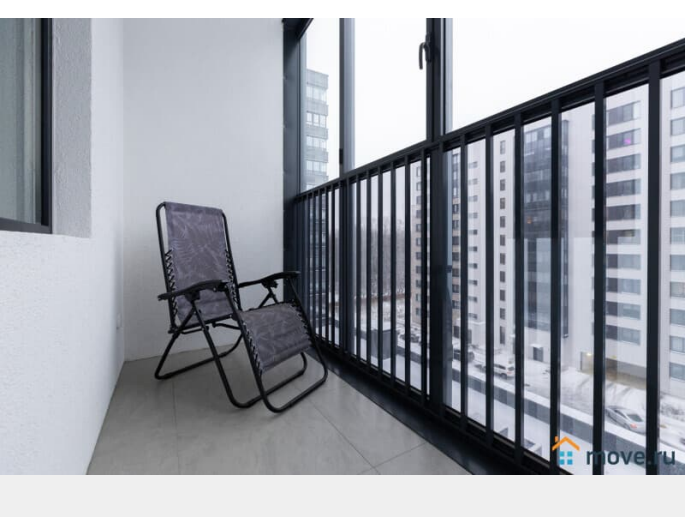

варочная панель, холодильник, микроволновая печь, чайник, посуда и кухонные принадлежности. Есть обеденная зона, удобная для повседневного использования. Санузел совмещённый, оснащён душевой кабиной, раковиной, стиральной машиной и базовым набором удобств. Гостям предоставляются полотенца и стандартные принадлежности. Дом этажностью 12 этажей, квартира расположена на комфортном этаже. Район спокойный, с развитой инфраструктурой и удобной транспортной доступностью. Поблизости — магазины, кафе и остановки общественного транспорта. Бесконтактное заселение. Поддержка Flat Inn 24/7.