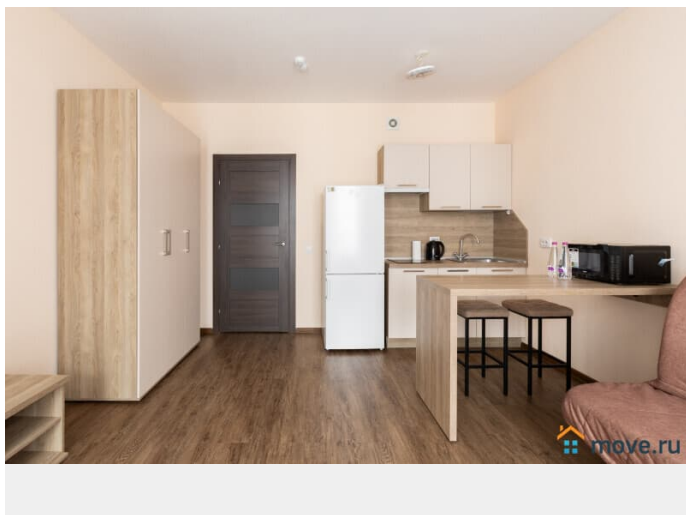

Описание

Условия бронирования: • Уборка после выезда оплачивается отдельно - 3 325р • Заезд 15:00, выезд 11:00 (ранний заезд/поздний выезд по согласованию). • Залог: 3 000 ? (возврат на карту через 1-3 дня). • Для регистрации необходим паспорт. • Оплата: 100% до заселения. Апартаменты Flat Inn на Торфяной дороге Современная и аккуратная студия Flat Inn расположена в Санкт-Петербурге по адресу: Торфяная дорога, 17кб. Апартаменты находятся в новом жилом доме и подойдут для комфортного проживания до 2 гостей — как для короткой поездки, так и для более длительного пребывания. Пространство студии площадью 24 м² организовано максимально функционально. В жилой зоне — удобный раскладной диван, телевизор и система хранения. Интерьер выполнен в спокойных нейтральных оттенках, создающих уютную и спокойную атмосферу без визуальной перегруженности. Кухонная зона оборудована всем необходимым для самостоятельного приготовления пищи:

варочная панель, холодильник, микроволновая печь, чайник, посуда и кухонные принадлежности. Есть обеденная зона, удобная для повседневного использования. Санузел совмещённый, оснащён душевой кабиной, раковиной, стиральной машиной и базовым набором удобств. Гостям предоставляются полотенца и стандартные принадлежности. Дом этажностью 12 этажей, квартира расположена на комфортном этаже. Район спокойный, с развитой инфраструктурой и удобной транспортной доступностью. Поблизости — магазины, кафе и остановки общественного транспорта. Бесконтактное заселение. Поддержка Flat Inn 24/7.