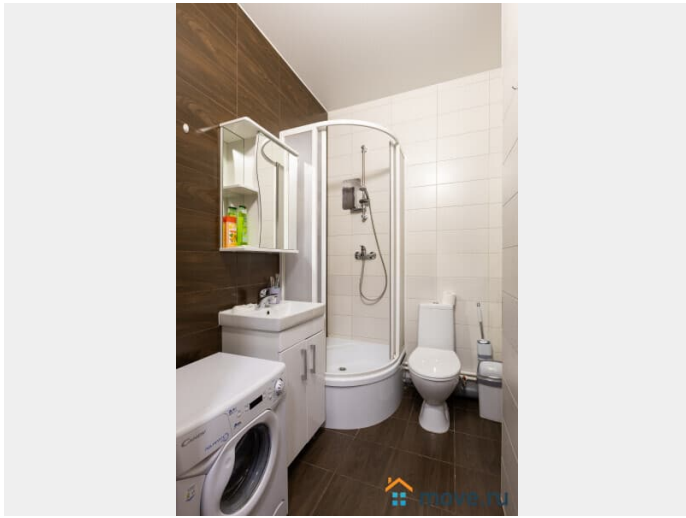

варочная панель, холодильник, микроволновая печь, чайник, посуда и кухонные принадлежности. Есть обеденная зона, удобная для повседневного использования. Санузел совмещённый, оснащён душевой кабиной, раковиной, стиральной машиной и базовым набором удобств. Гостям предоставляются полотенца и стандартные принадлежности. Дом этажностью 12 этажей, квартира расположена на комфортном этаже. Район спокойный, с развитой инфраструктурой и удобной транспортной доступностью. Поблизости — магазины, кафе и остановки общественного транспорта. Бесконтактное заселение. Поддержка Flat Inn 24/7.