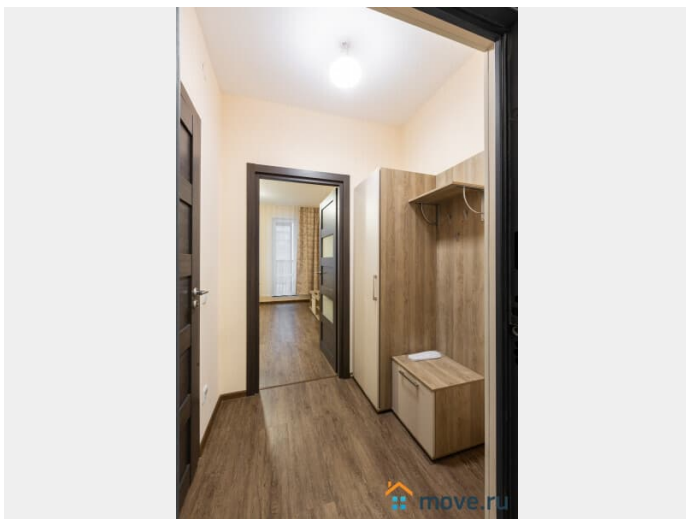

Описание

Условия бронирования: • Уборка после выезда оплачивается отдельно - 3 325р • Заезд 15:00, выезд 11:00 (ранний заезд/поздний выезд по согласованию). • Залог: 3 000 ? (возврат на карту через 1-3 дня). • Для регистрации необходим паспорт. • Оплата: 100% до заселения. Апартаменты Flat Inn на Торфяной дороге Современная и аккуратная студия Flat Inn расположена в Санкт-Петербурге по адресу: Торфяная дорога, 17кб. Апартаменты находятся в новом жилом доме и подойдут для комфортного проживания до 2 гостей — как для короткой поездки, так и для более длительного пребывания. Пространство студии площадью 24 м² организовано максимально функционально. В жилой зоне — удобный раскладной диван, телевизор и система хранения. Интерьер выполнен в спокойных нейтральных оттенках, создающих уютную и спокойную атмосферу без визуальной перегруженности. Кухонная зона оборудована всем необходимым для самостоятельного приготовления пищи:

варочная панель, холодильник, микроволновая печь, чайник, посуда и кухонные принадлежности. Есть обеденная зона, удобная для повседневного использования. Санузел совмещённый, оснащён душевой кабиной, раковиной, стиральной машиной и базовым набором удобств. Гостям предоставляются полотенца и стандартные принадлежности. Дом этажностью 12 этажей, квартира расположена на комфортном этаже. Район спокойный, с развитой инфраструктурой и удобной транспортной доступностью. Поблизости — магазины, кафе и остановки общественного транспорта. Бесконтактное заселение. Поддержка Flat Inn 24/7.