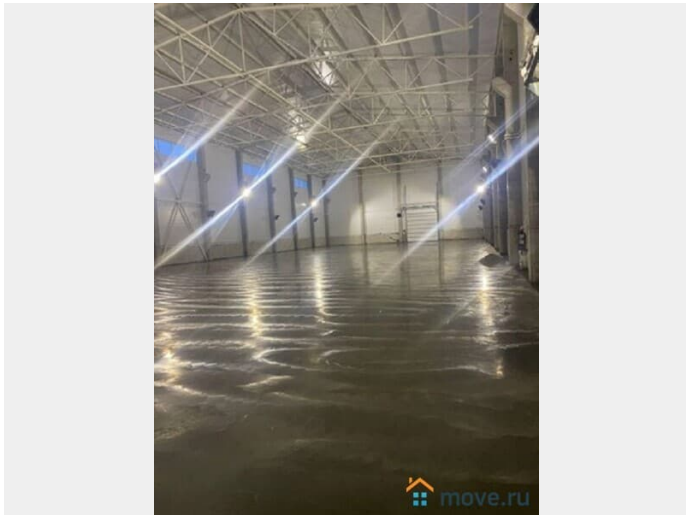

move.ru

move.ru

move.ru

move.ru

© Яндекс Яндекс Карты