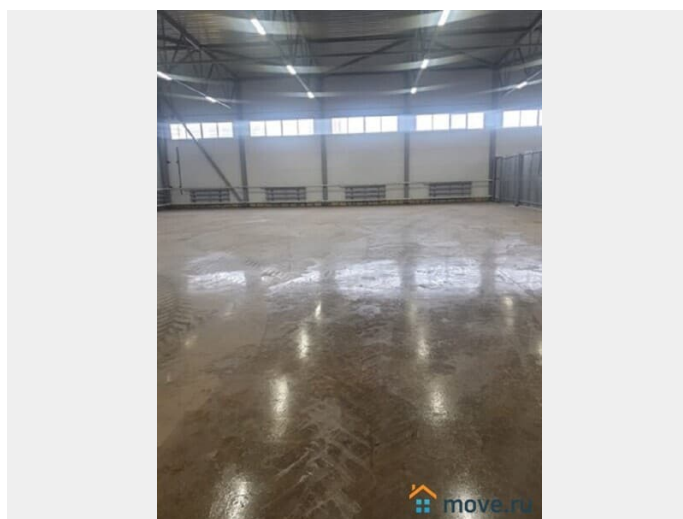

бесплатный. Цена 850 руб. за кв. м. УСН + КУ
Консультант Андрей Салимов П50 Код
объекта: 20690