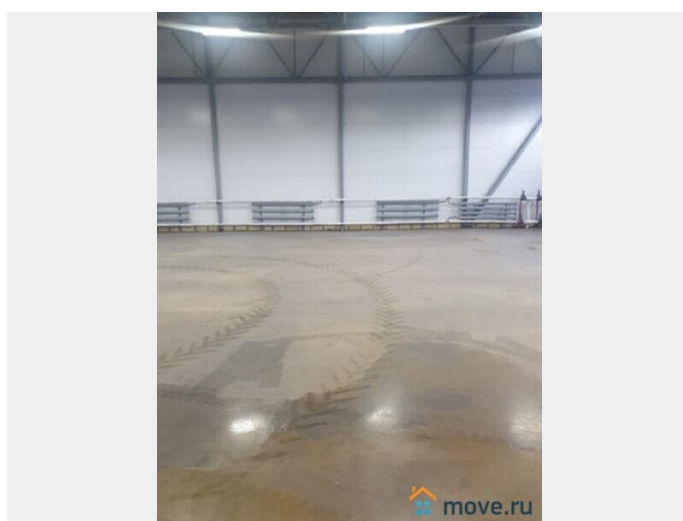

бесплатный. Цена 850 руб. за кв. м. УСН + КУ
Консультант Андрей Салимов П50 Код
объекта: 20690