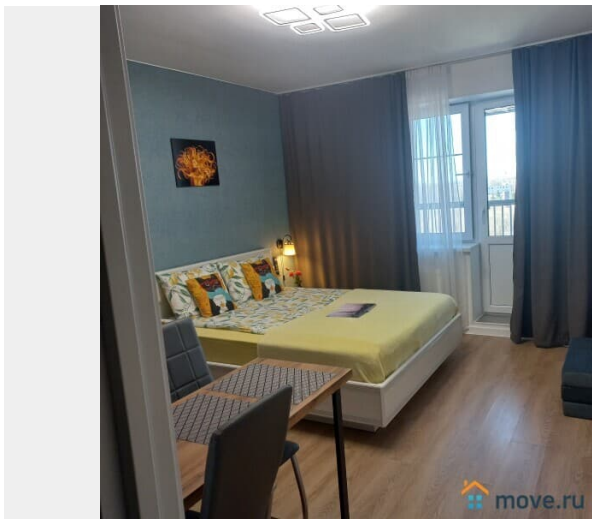

move.ru

move.ru

move.ru

move.ru

© Яндекс Яндекс Карты