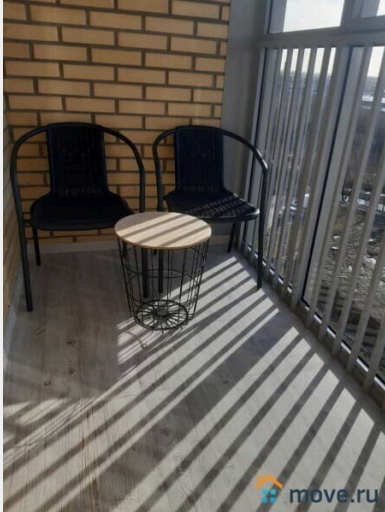

move.ru

move.ru

move.ru

move.ru

move.ru

move.ru

move.ru

move.ru