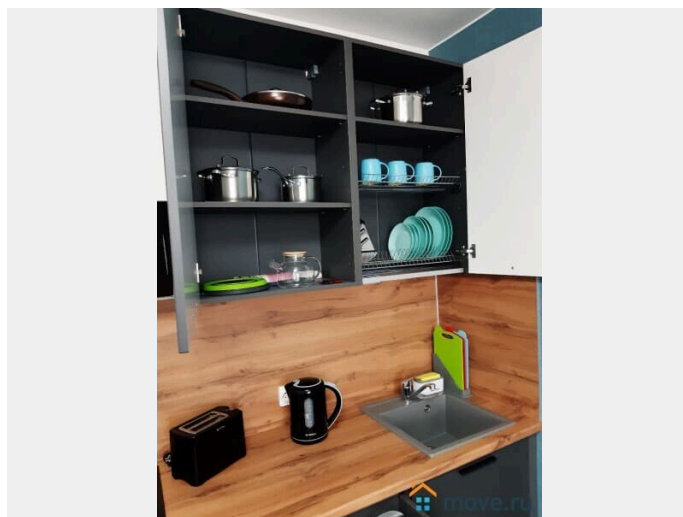

Отрадное * Шлиссельбург * Пулково * Нева *
Омск * Уфа * Челябинск * Самара * Волгоград
* Вологда* вокзал * Москва * отдых * белые
ночи * Питер * снять * съем * дешёво*
Новосибирск * красивая квартира * романтик
* турист * Сочи * Норильск * Кемерово *
Пенза * Иваново * Череповец * Хабаровск *
Киров * Воронеж * Саратов * Ярославль *
Ульяновск * Сыктывкар * Владивосток *
Тюмень * Ростов * Краснодар * Тольятти *
Московское шоссе * Мурманское шоссе *
Мурманск * Металлострой * проводник *
Тверь * станция * Рыбацкое * новое *
каникулы * лечение * отпуск поступление*
Архангельск * институт * спорт * Новгород *
Нижний* Пермь * командировка * экзамены *
сессия * поступление * вузы * Казань * Псков
* Иркутск * Красноярск * Орёл * Калмыкия *
Карелия * Екатеринбург * студент * Барнаул *
Калининград * Казань* Тосно * Выборг * Луга
* Люберцы * Тимирязево * турнир * команда *
выезд * Звенигород * Тула * Татарстан *
Белгород *