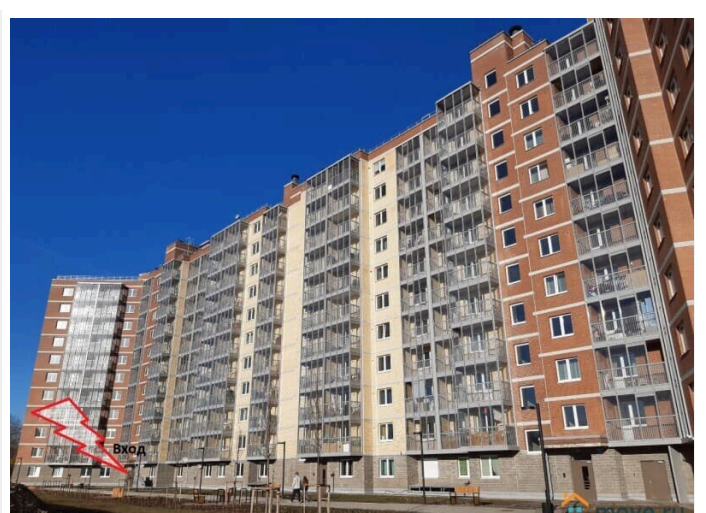

move.ru

move.ru

move.ru

move.ru

move.ru

move.ru

move.ru

move.ru