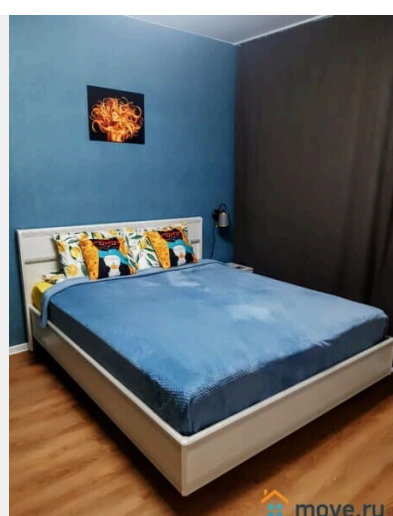

move.ru

move.ru

move.ru

move.ru

move.ru

move.ru

move.ru

move.ru