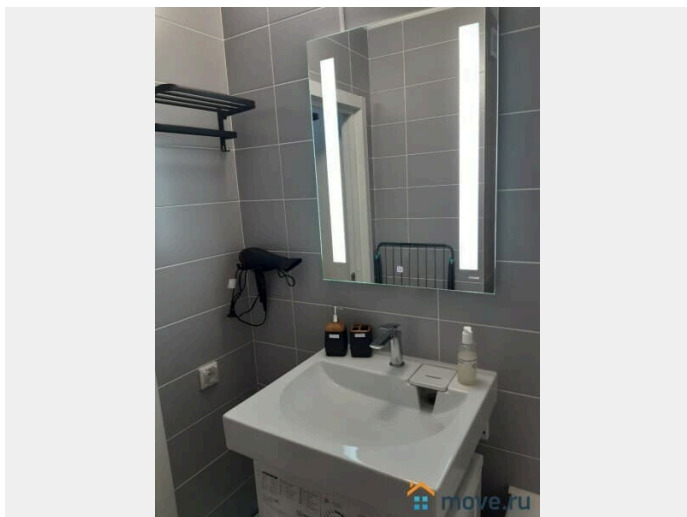

Отрадное * Шлиссельбург * Пулково * Нева *
Омск * Уфа * Челябинск * Самара * Волгоград
* Вологда* вокзал * Москва * отдых * белые
ночи * Питер * снять * съем * дешёво*
Новосибирск * красивая квартира * романтик
* турист * Сочи * Норильск * Кемерово *
Пенза * Иваново * Череповец * Хабаровск *
Киров * Воронеж * Саратов * Ярославль *
Ульяновск * Сыктывкар * Владивосток *
Тюмень * Ростов * Краснодар * Тольятти *
Московское шоссе * Мурманское шоссе *
Мурманск * Металлострой * проводник *
Тверь * станция * Рыбацкое * новое *
каникулы * лечение * отпуск поступление*
Архангельск * институт * спорт * Новгород *
Нижний* Пермь * командировка * экзамены *
сессия * поступление * вузы * Казань * Псков
* Иркутск * Красноярск * Орёл * Калмыкия *
Карелия * Екатеринбург * студент * Барнаул *
Калининград * Казань* Тосно * Выборг * Луга
* Люберцы * Тимирязево * турнир * команда *
выезд * Звенигород * Тула * Татарстан *
Белгород *