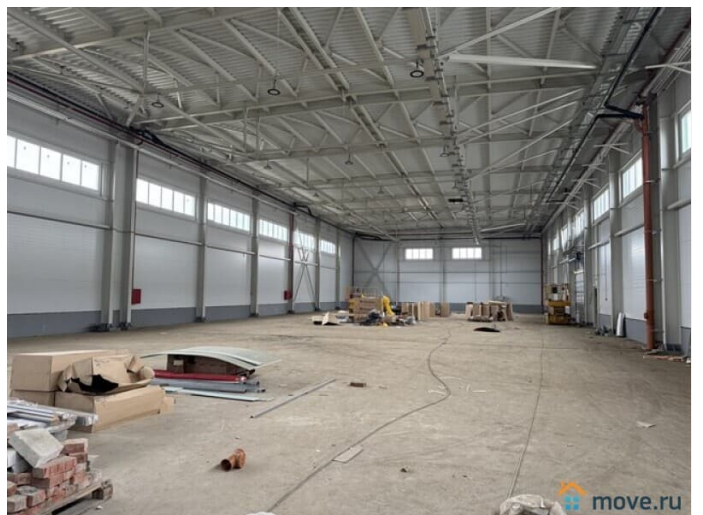

Охраняемая территория, въезд бесплатный,
по пропускам. Цена 950 руб. за кв. м. + НДС +
КУ Консультант Андрей Салимов П50 Код
объекта: 19161