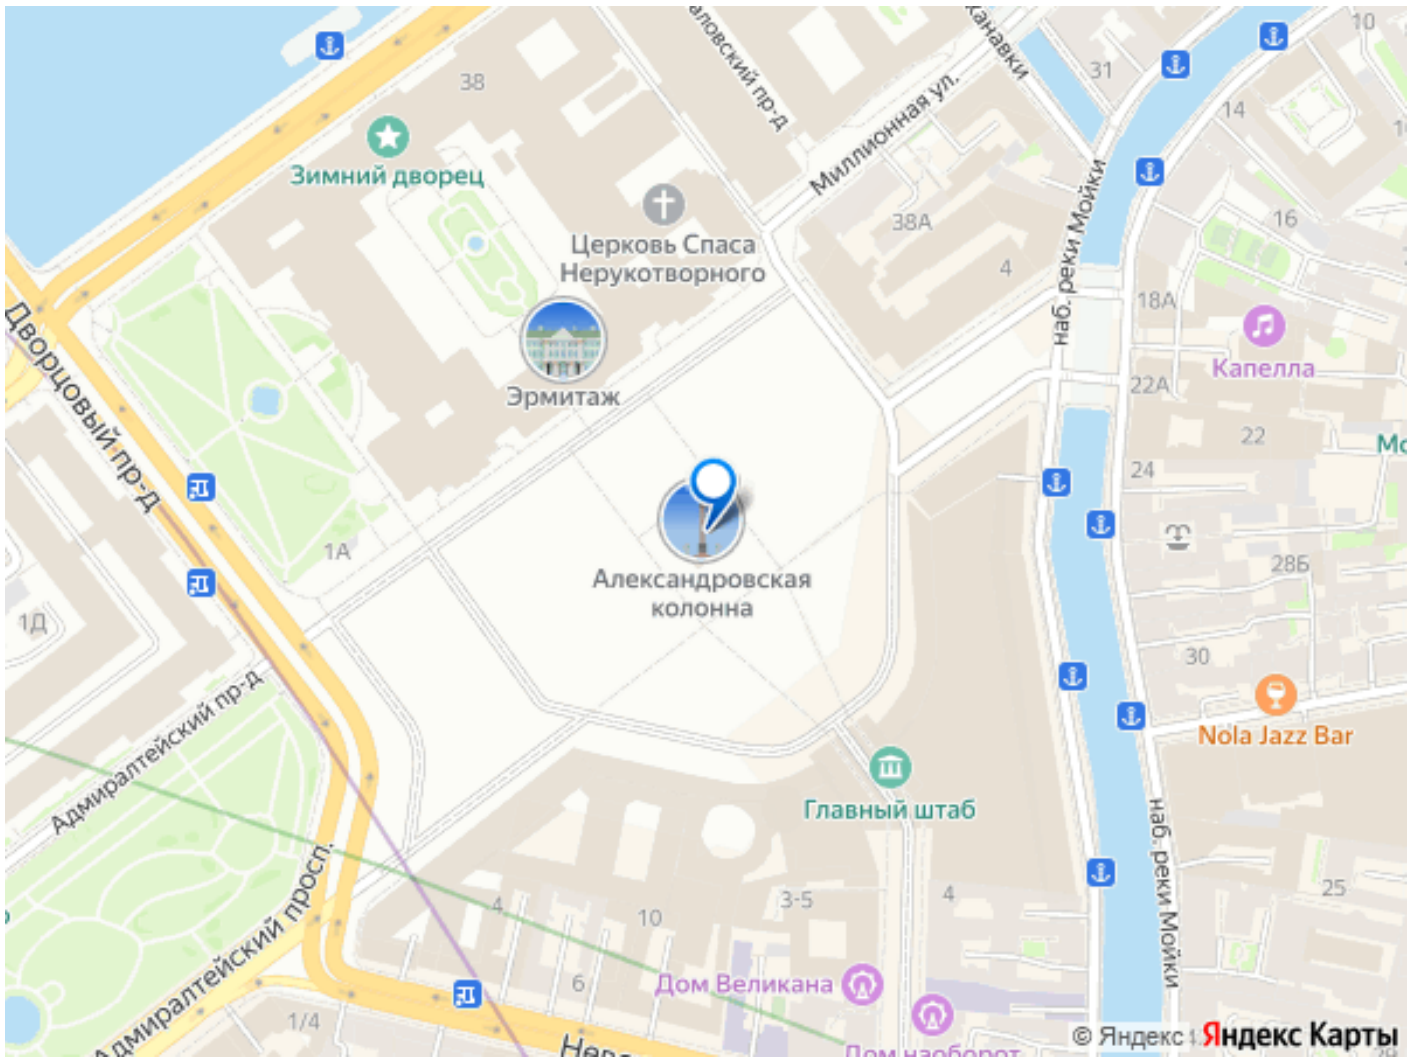

площадка. До станции метро Пионерская - 700 метров. Развитая инфраструктура: рестораны, кафе, магазины, остановки транспорта. Магазины, кафе и рестораны, аптеки, банкоматы в 5 мин. ходьбы от квартиры. Рядом расположены 2 ТРК: "Сити Молл" и "Капитолий", с гипермаркетом "Перекресток". КУРЕНИЕ В КВАРТИРЕ ЗАПРЕЩЕНО!!! Звоните. Подробности по телефону. Цена за сутки зависит от продолжительности проживания и количества гостей.