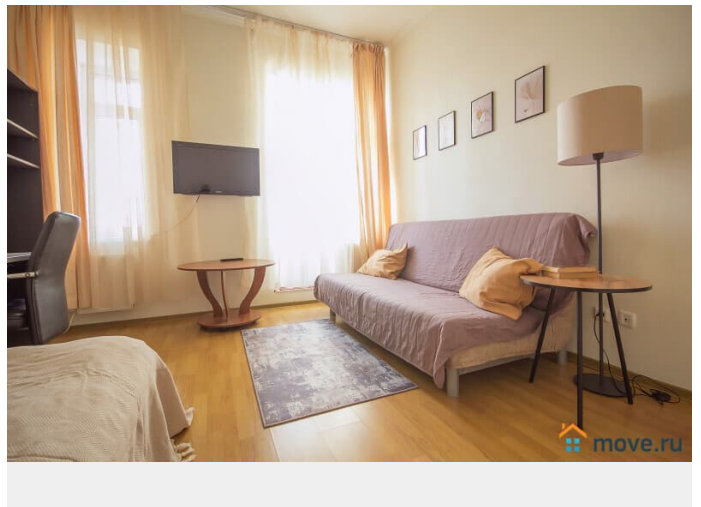

площадка. До станции метро Пионерская - 700 метров. Развитая инфраструктура: рестораны, кафе, магазины, остановки транспорта. Магазины, кафе и рестораны, аптеки, банкоматы в 5 мин. ходьбы от квартиры. Рядом расположены 2 ТРК: "Сити Молл" и "Капитолий", с гипермаркетом "Перекресток". КУРЕНИЕ В КВАРТИРЕ ЗАПРЕЩЕНО!!! Звоните. Подробности по телефону. Цена за сутки зависит от продолжительности проживания и количества гостей.