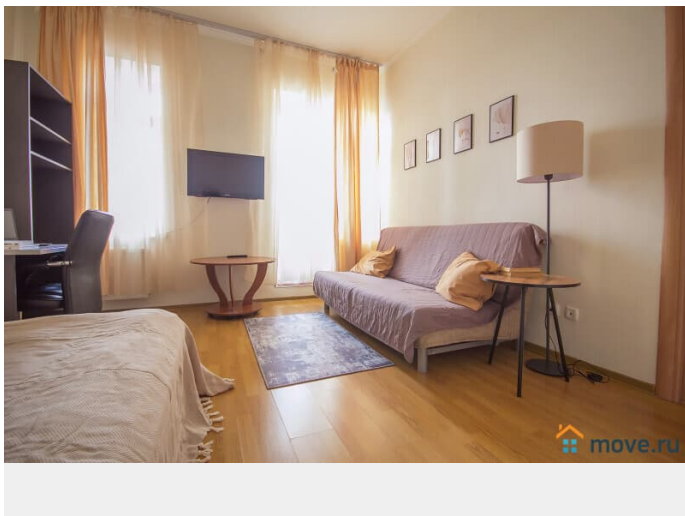

площадка. До станции метро Пионерская - 700 метров. Развитая инфраструктура: рестораны, кафе, магазины, остановки транспорта. Магазины, кафе и рестораны, аптеки, банкоматы в 5 мин. ходьбы от квартиры. Рядом расположены 2 ТРК: "Сити Молл" и "Капитолий", с гипермаркетом "Перекресток". КУРЕНИЕ В КВАРТИРЕ ЗАПРЕЩЕНО!!! Звоните. Подробности по телефону. Цена за сутки зависит от продолжительности проживания и количества гостей.