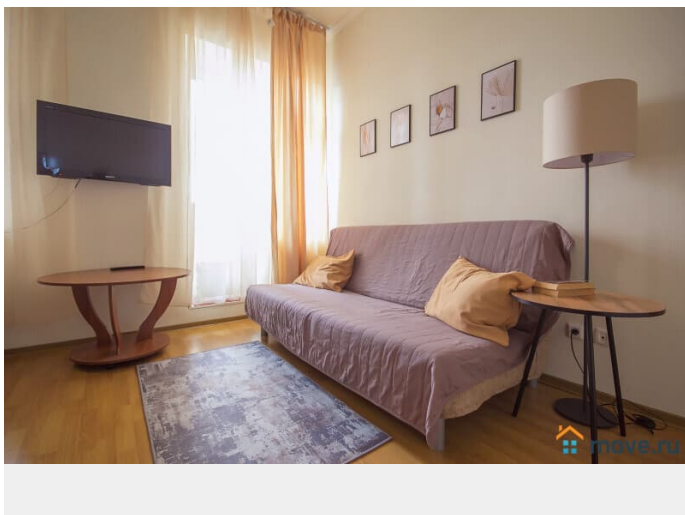

площадка. До станции метро Пионерская - 700 метров. Развитая инфраструктура: рестораны, кафе, магазины, остановки транспорта. Магазины, кафе и рестораны, аптеки, банкоматы в 5 мин. ходьбы от квартиры. Рядом расположены 2 ТРК: "Сити Молл" и "Капитолий", с гипермаркетом "Перекресток". КУРЕНИЕ В КВАРТИРЕ ЗАПРЕЩЕНО!!! Звоните. Подробности по телефону. Цена за сутки зависит от продолжительности проживания и количества гостей.