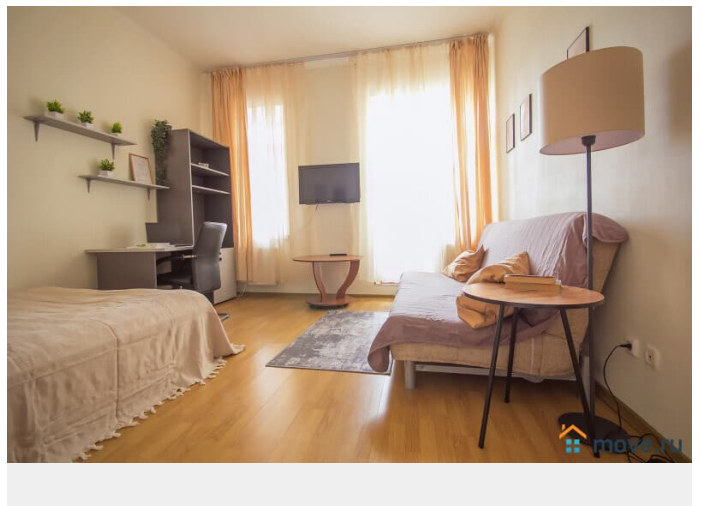

площадка. До станции метро Пионерская - 700 метров. Развитая инфраструктура: рестораны, кафе, магазины, остановки транспорта. Магазины, кафе и рестораны, аптеки, банкоматы в 5 мин. ходьбы от квартиры. Рядом расположены 2 ТРК: "Сити Молл" и "Капитолий", с гипермаркетом "Перекресток". КУРЕНИЕ В КВАРТИРЕ ЗАПРЕЩЕНО!!! Звоните. Подробности по телефону. Цена за сутки зависит от продолжительности проживания и количества гостей.