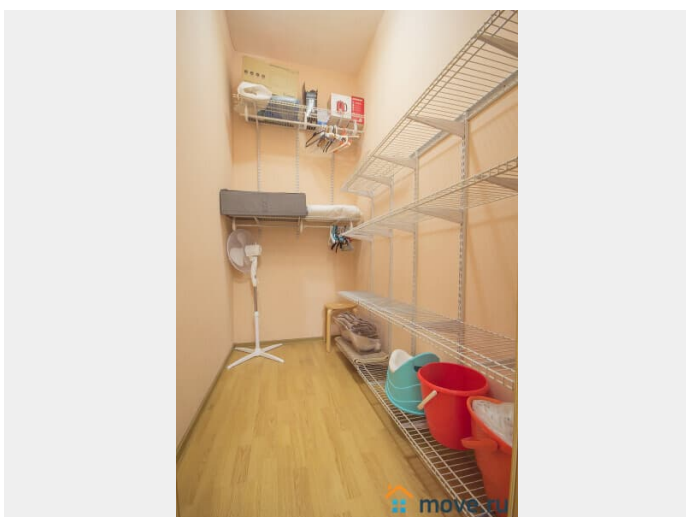

Описание

Без посредников и дополнительных комиссий. Гарантируем, что квартира полностью соответствует фотографиям. В квартире имеется все для комфортного проживания: Двухспальная кровать (Икея) Двухспальный диван ЖК-телевизор, с возможностью просмотра фильмов с USB-носителей Высокоскоростной WI-FI Полноценная кухня с варочной поверхностью, холодильником, СВЧ печью, электрочайником и всей необходимой посудой и кухонной утварью Ванная комната и средства личной гигиены Стиральная машина, фен, утюг с гладильной доской и сушилкой Чистые постельное белье и полотенца Стандартное время заезда с 14.00. Выезд до 12.00. Для командированных сотрудников предоставляем отчетные документы с кассовым чеком, по согласованию. Удобное расположение дома: В пешей доступности Неврологический центр Доктрина, Прогноз, Федеральный медицинский центр им. Алмазова, Перинатальный центр. Благоустроенный двор, чистая парадная. Во дворе расположены - парковка и детская

площадка. До станции метро Пионерская - 700 метров. Развитая инфраструктура: рестораны, кафе, магазины, остановки транспорта. Магазины, кафе и рестораны, аптеки, банкоматы в 5 мин. ходьбы от квартиры. Рядом расположены 2 ТРК: "Сити Молл" и "Капитолий", с гипермаркетом "Перекресток". КУРЕНИЕ В КВАРТИРЕ ЗАПРЕЩЕНО!!! Звоните. Подробности по телефону. Цена за сутки зависит от продолжительности проживания и количества гостей.