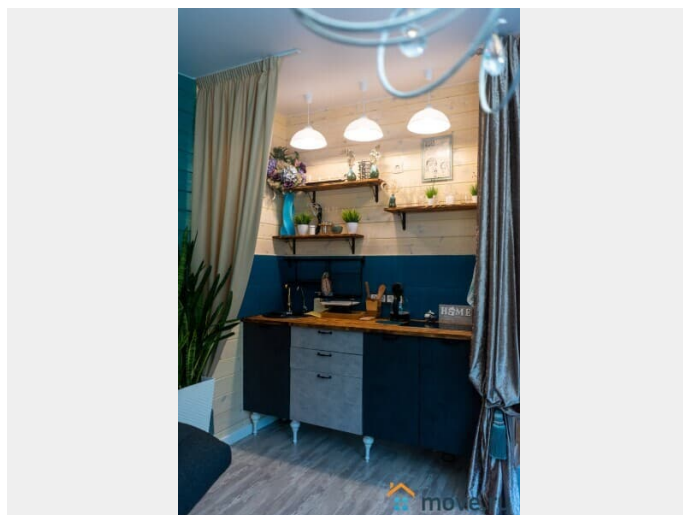

она все-таки артезианская минеральная)),
шампура, тарелки и стаканчики (бумажные),
влажные салфетки, вилки, клеенки, тапочки.
Звоните, с удовольствием проконсультируем
Вас по всем вопросам! Лопанович Парк,
аренда коттеджей в Санкт-Петербурге --
Аренда коттеджа на выходные Дом в аренду
в лесу у озера Аренда дома посуточно Аренда
коттеджа посуточно Аренда коттеджа
Аренда коттеджа на день рождения Сниму
дом, дачу, коттедж на выходные Сниму
коттедж на выходные дом посуточно снять
дом снять дом на выходные коттедж
посуточно снять дом посуточно коттедж в
СПб коттедж в городе снять дом на
праздники дом на выходные аренда дома
посуточно аренда коттеджа посуточно Снять
домик на сутки Аренда дома на день
рождения Аренда дома на праздник Снять
дом рядом с городом дом в СПб снять дом
Петродворец аренда дома Петродворец
аренда коттеджа в сосновом бору аренда
коттеджа в Санкт-Петербурге