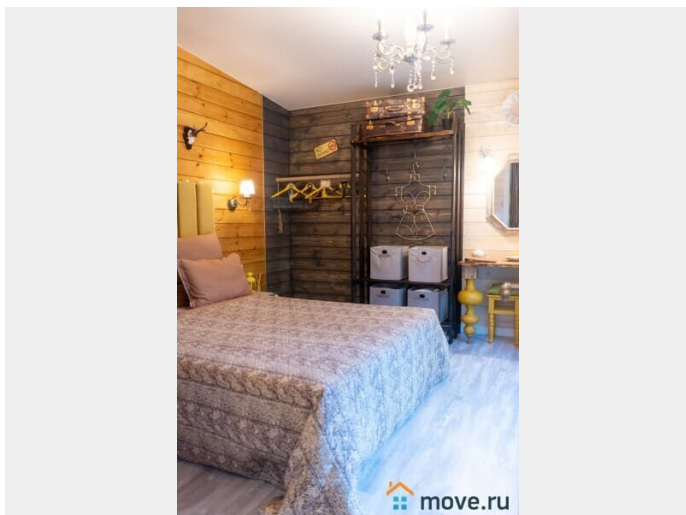

она все-таки артезианская минеральная)),
шампура, тарелки и стаканчики (бумажные),
влажные салфетки, вилки, клеенки, тапочки.
Звоните, с удовольствием проконсультируем
Вас по всем вопросам! Лопанович Парк,
аренда коттеджей в Санкт-Петербурге --
Аренда коттеджа на выходные Дом в аренду
в лесу у озера Аренда дома посуточно Аренда
коттеджа посуточно Аренда коттеджа
Аренда коттеджа на день рождения Сниму
дом, дачу, коттедж на выходные Сниму
коттедж на выходные дом посуточно снять
дом снять дом на выходные коттедж
посуточно снять дом посуточно коттедж в
СПб коттедж в городе снять дом на
праздники дом на выходные аренда дома
посуточно аренда коттеджа посуточно Снять
домик на сутки Аренда дома на день
рождения Аренда дома на праздник Снять
дом рядом с городом дом в СПб снять дом
Петродворец аренда дома Петродворец
аренда коттеджа в сосновом бору аренда
коттеджа в Санкт-Петербурге