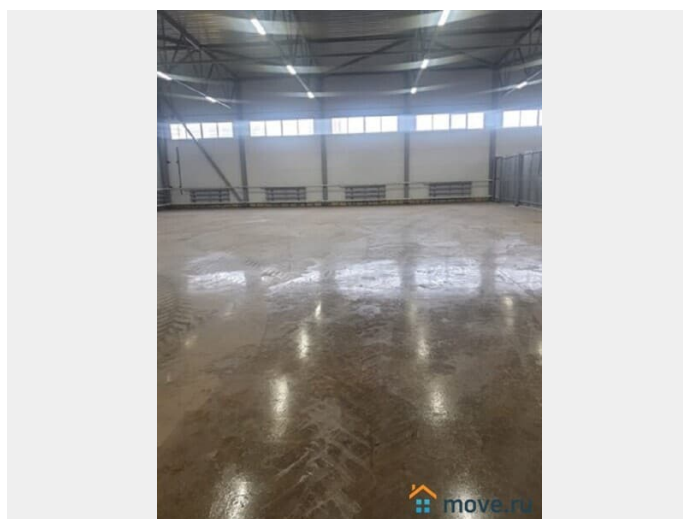

бесплатный. Цена 850 руб. за кв. м. УСН + КУ
Консультант Андрей Салимов П50 Код
объекта: 20690

move.ru