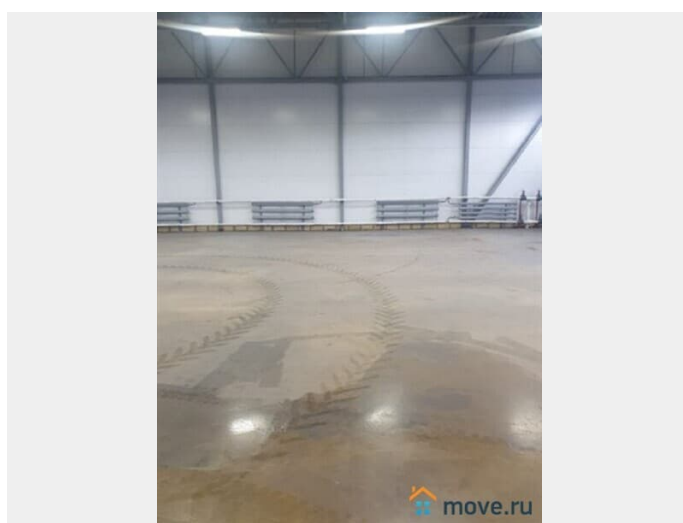

бесплатный. Цена 850 руб. за кв. м. УСН + КУ
Консультант Андрей Салимов П50 Код
объекта: 20690