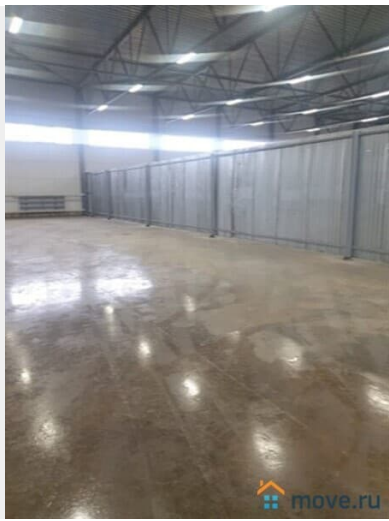

move.ru

move.ru

move.ru

move.ru

move.ru

move.ru