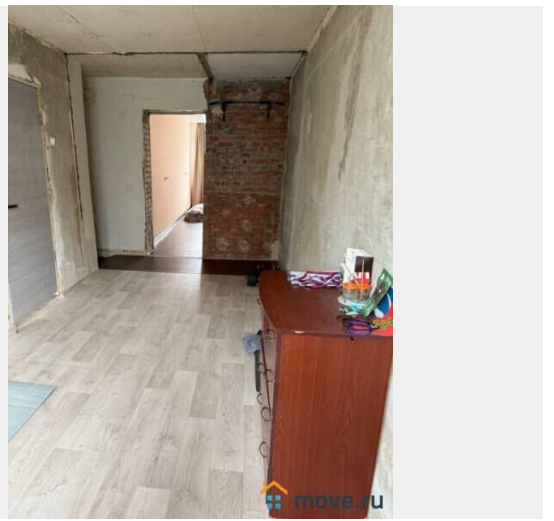

Заселение с детьми

да

Заселение с животными

да

интернет, мебель, мебель на кухне, стиральная машина, холодильник

Описание

квартира с перепланировкой-см план. две комнаты пригодны для жизни в одной нет полов ,просто бетон.рассматриваются 4 человека,желательно 2 пары,любой национальности.цена+ку 5500-9000,залог 100%,комиссия 100%.регистрацию не делаем.срок не менее 6 месяцев