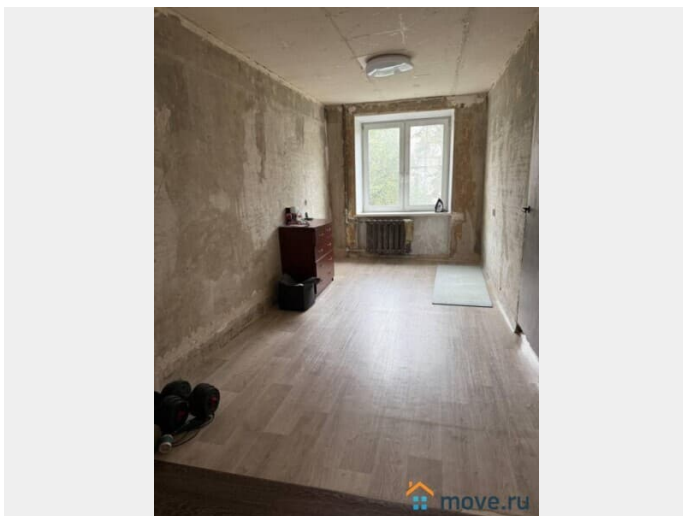

Заселение с детьми

да

Заселение с животными

да

интернет, мебель, мебель на кухне, стиральная машина, холодильник

Описание

квартира с перепланировкой-см план. две комнаты пригодны для жизни в одной нет полов ,просто бетон.рассматриваются 4 человека,желательно 2 пары,любой национальности.цена+ку 5500-9000,залог 100%,комиссия 100%.регистрацию не делаем.срок не менее 6 месяцев