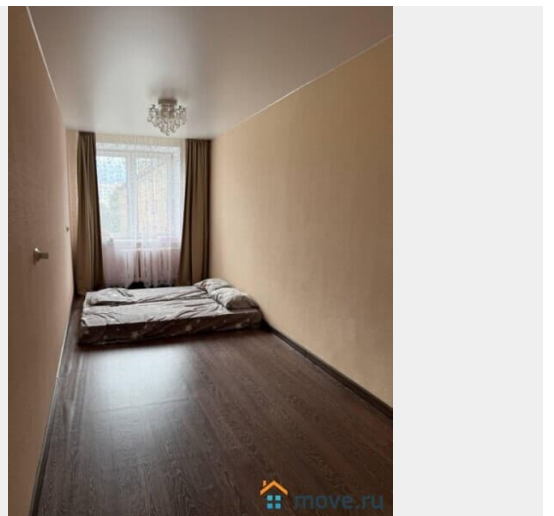

Заселение с детьми

да

Заселение с животными

да

интернет, мебель, мебель на кухне, стиральная машина, холодильник

Описание

квартира с перепланировкой-см план. две комнаты пригодны для жизни в одной нет полов ,просто бетон.рассматриваются 4 человека,желательно 2 пары,любой национальности.цена+ку 5500-9000,залог 100%,комиссия 100%.регистрацию не делаем.срок не менее 6 месяцев