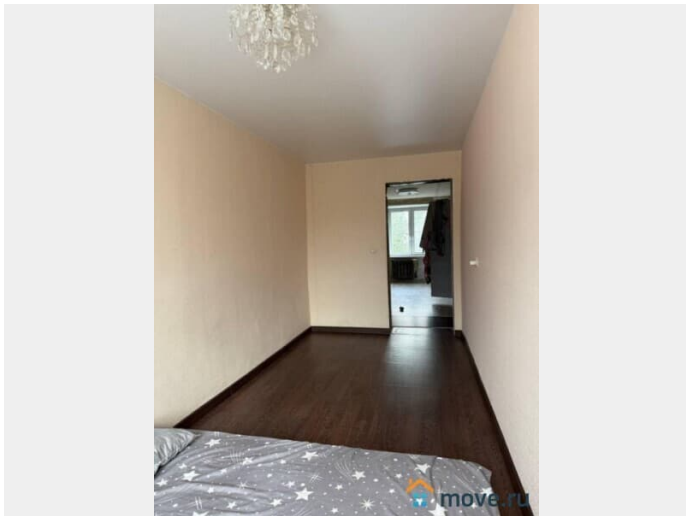

Заселение с детьми

да

Заселение с животными

да

интернет, мебель, мебель на кухне, стиральная машина, холодильник

Описание

квартира с перепланировкой-см план. две комнаты пригодны для жизни в одной нет полов ,просто бетон.рассматриваются 4 человека,желательно 2 пары,любой национальности.цена+ку 5500-9000,залог 100%,комиссия 100%.регистрацию не делаем.срок не менее 6 месяцев