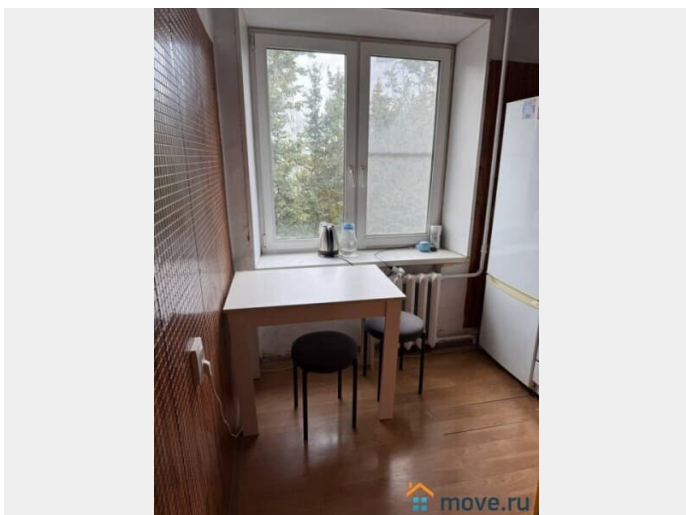

Заселение с детьми

да

Заселение с животными

да

интернет, мебель, мебель на кухне, стиральная машина, холодильник

Описание

квартира с перепланировкой-см план. две комнаты пригодны для жизни в одной нет полов ,просто бетон.рассматриваются 4 человека,желательно 2 пары,любой национальности.цена+ку 5500-9000,залог 100%,комиссия 100%.регистрацию не делаем.срок не менее 6 месяцев