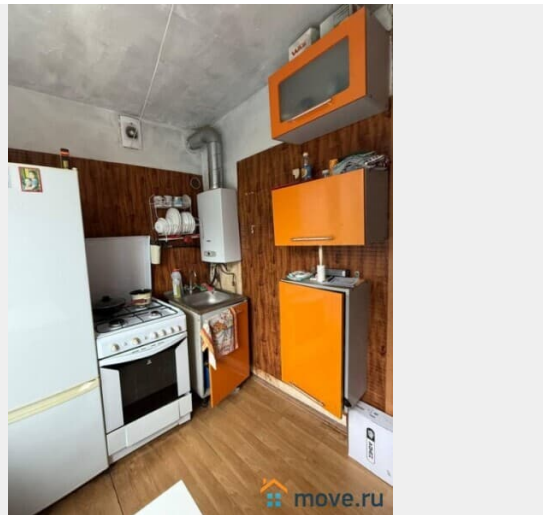

Заселение с детьми

да

Заселение с животными

да

интернет, мебель, мебель на кухне, стиральная машина, холодильник

Описание

квартира с перепланировкой-см план. две комнаты пригодны для жизни в одной нет полов ,просто бетон.рассматриваются 4 человека,желательно 2 пары,любой национальности.цена+ку 5500-9000,залог 100%,комиссия 100%.регистрацию не делаем.срок не менее 6 месяцев