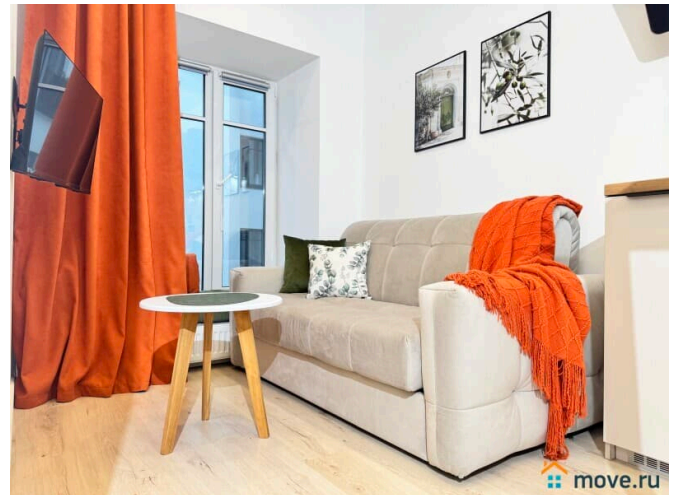

Раздел

[Квартиры на сутки](#)

Тип комнат

смежные

Тип санузла

совмещенный

Вид из окна

во двор

Ремонт

дизайнерский

Заселение с детьми

да

интернет, мебель, мебель на кухне, телевизор, холодильник

Описание

Предлагаем милую студию в 3 минутах от метро Василеостровская! Апартаменты расположены в исторической части Васильевского острова. У нас вы найдете все, что нужно для комфортного отдыха в Санкт-Петербурге!

____ СПАЛЬНЫХ МЕСТ 2: комфортный двухспальный диван В АПАРТАМЕНТАХ ВАС ЖДЕТ: • Мультимедиа: WI FI, телевизор • Бытовая техника: плита, холодильник, фен, утюг • Дополнительно: постельное белье, полотенца, средства гигиены, посуда, чай, сахар Дизайнерский ремонт добавит расслабляющую атмосферу и хорошее настроение. Наши апартаменты выбирают семьи с детьми и дружные компании путешественников, приехавшие на отдых и деловые командировки.