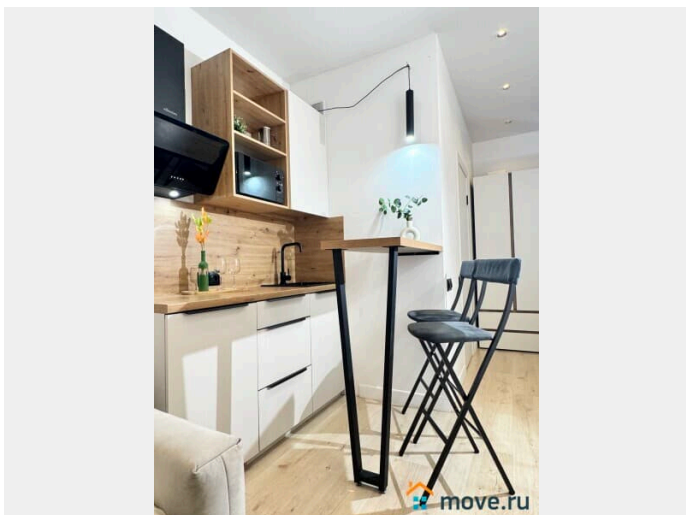

Василеостровский рынок.

____ Предоставляем ПОЛНЫЙ КОМПЛЕКТ ОТЧЕТНЫХ ДОКУМЕНТОВ для командированных. Круглосуточное заселение. Расчетное время с 14:00 (заезд), выезд до 12:00, возможность раннего заезда/позднего выезда необходимо уточнять. Оплата и внесение залога осуществляется после заселения, но при заезде после 22:00 (вечернем/ночном) просим оплатить первые сутки проживания и залог до заселения. Отвечаем на звонки и сообщения 8:00 до 22:00. Для заселения требуется предоставить паспортные данные бронирующего (в некоторых, исключительных, случаях можем запросить паспортные данные всех гостей и при необходимости увеличить сумму залога).