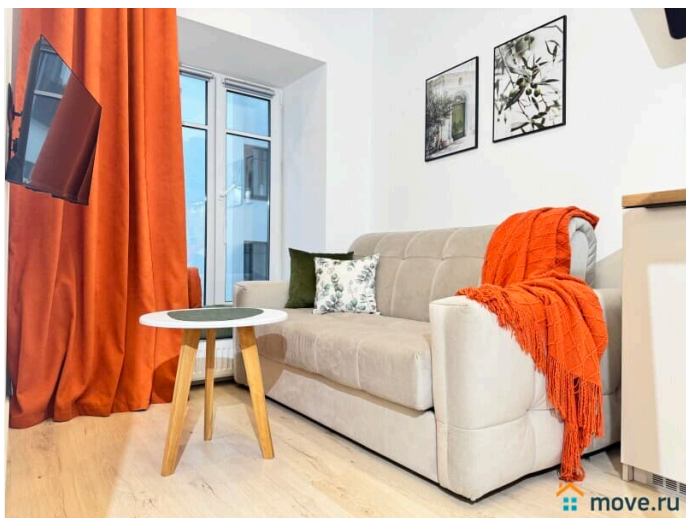

Василеостровский рынок.

____ Предоставляем ПОЛНЫЙ КОМПЛЕКТ ОТЧЕТНЫХ ДОКУМЕНТОВ для командированных. Круглосуточное заселение. Расчетное время с 14:00 (заезд), выезд до 12:00, возможность раннего заезда/позднего выезда необходимо уточнять. Оплата и внесение залога осуществляется после заселения, но при заезде после 22:00 (вечернем/ночном) просим оплатить первые сутки проживания и залог до заселения. Отвечаем на звонки и сообщения 8:00 до 22:00. Для заселения требуется предоставить паспортные данные бронирующего (в некоторых, исключительных, случаях можем запросить паспортные данные всех гостей и при необходимости увеличить сумму залога).