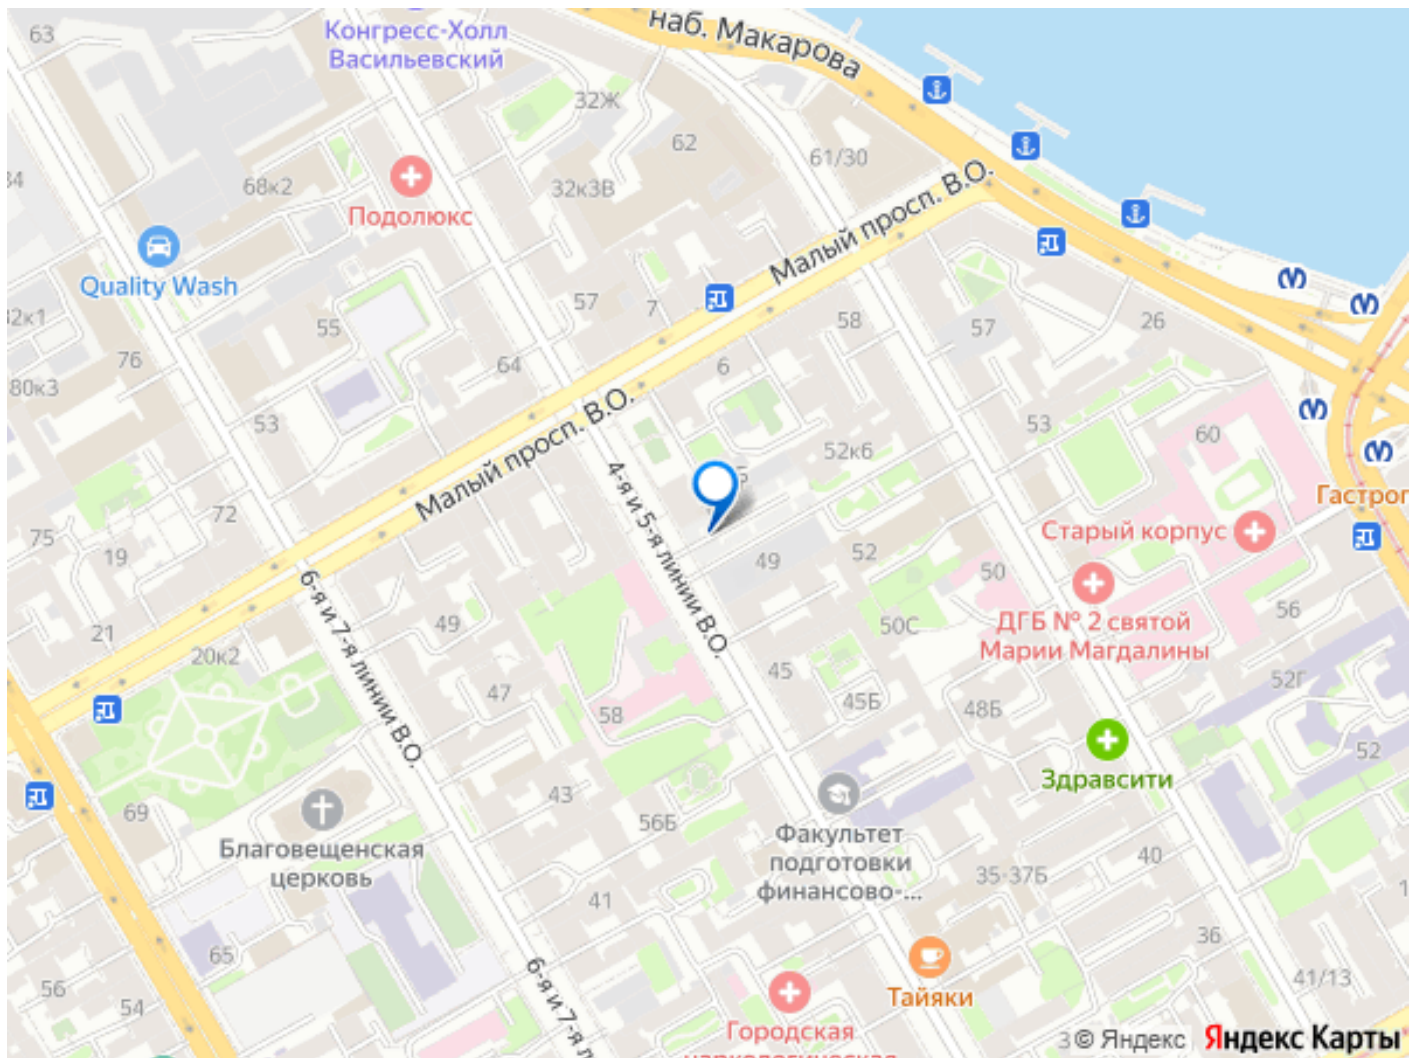

Move.ru - вся недвижимость России