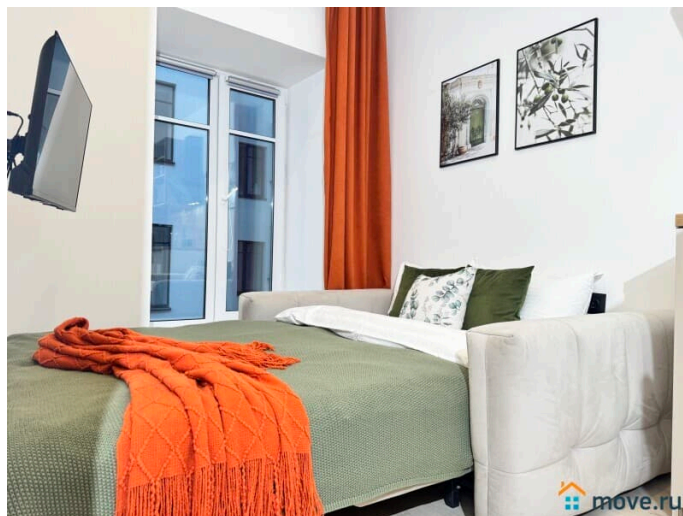

Василеостровский рынок.

____ Предоставляем ПОЛНЫЙ КОМПЛЕКТ ОТЧЕТНЫХ ДОКУМЕНТОВ для командированных. Круглосуточное заселение. Расчетное время с 14:00 (заезд), выезд до 12:00, возможность раннего заезда/позднего выезда необходимо уточнять. Оплата и внесение залога осуществляется после заселения, но при заезде после 22:00 (вечернем/ночном) просим оплатить первые сутки проживания и залог до заселения. Отвечаем на звонки и сообщения 8:00 до 22:00. Для заселения требуется предоставить паспортные данные бронирующего (в некоторых, исключительных, случаях можем запросить паспортные данные всех гостей и при необходимости увеличить сумму залога).