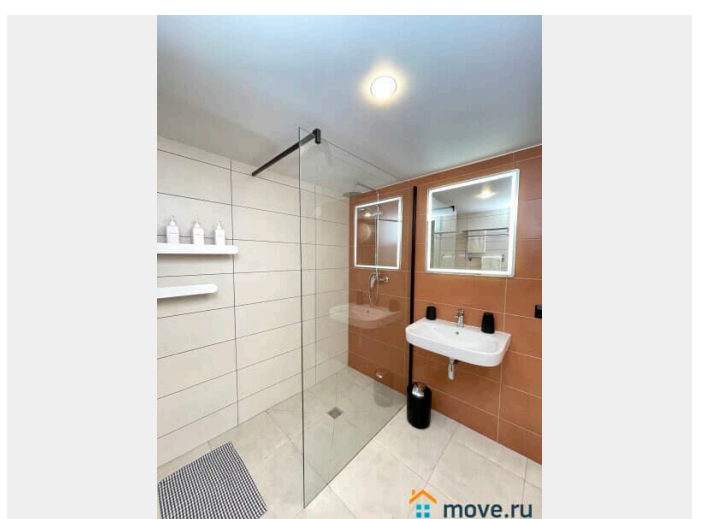

Стандартные Холод: стандарт, замачивание 30' Холод: интенсивный
7 Шерсть: 40'
11 Спорт: интенсивный
вкл/выкл