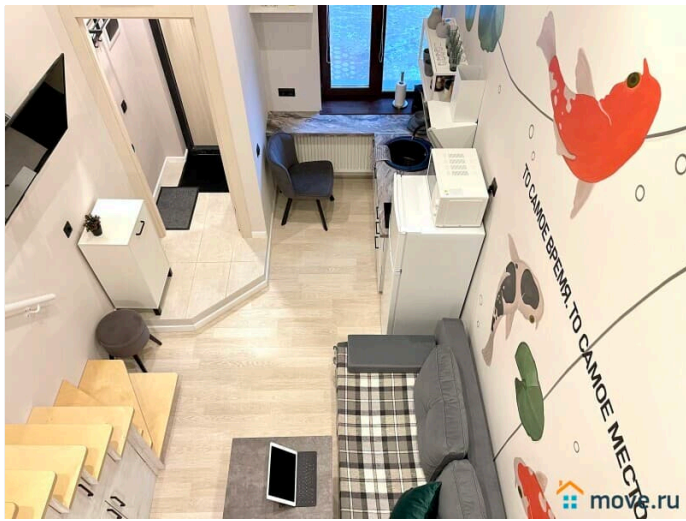

Стандартные Холод: стандарт, замачивание 30' Холод: интенсивный
7 Шерсть: 40'
11 Спорт: интенсивный
вкл/выкл