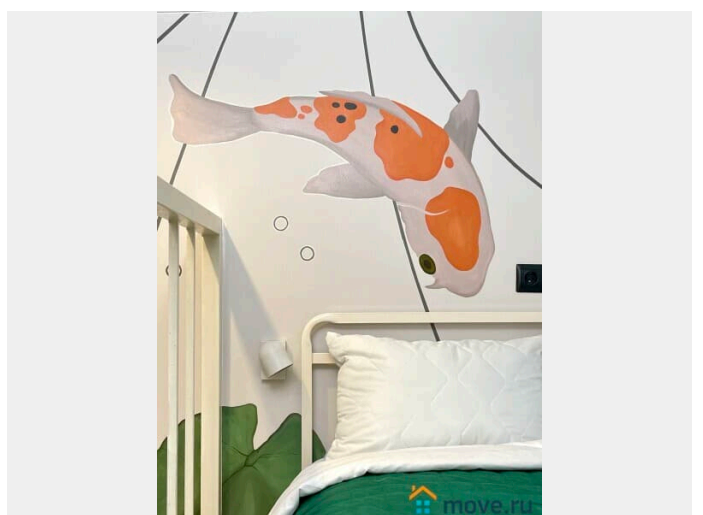

Стандартные Холод: стандарт, замачивание 30' Холод: интенсивный
7 Шерсть: 40'
11 Спорт: интенсивный
вкл/выкл