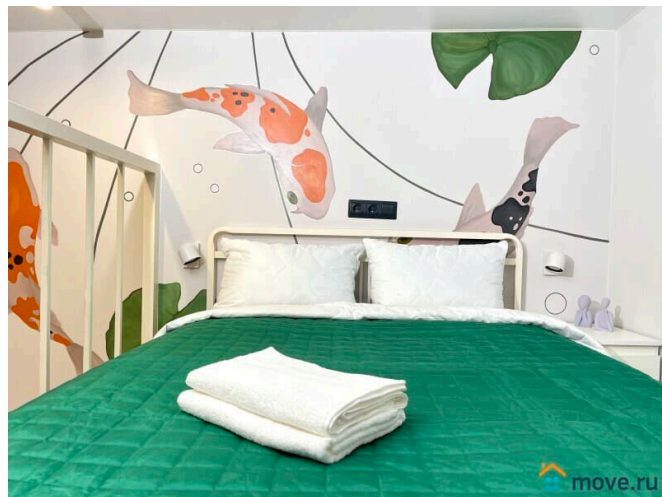

Создано: 27.12.2023 в 14:11

Обновлено: 09.04.2026 в 17:51

2 Ночи

79399003747

Санкт-Петербург, линия 7-я В.О., д. 62 к2

2 500 ₽

Санкт-Петербург, линия 7-я В.О., д. 62 к2

Улица

[7-я В.О. линия](#)

Квартира

Количество комнат

1

Жилая площадь

20 м²

Площадь кухни

4 м²

Общая площадь

28 м²

Этаж

1/3

Детали объекта

Тип сделки

Сдаю

Раздел

[Квартиры на сутки](#)

Тип комнат

смежные

Тип санузла

совмещенный

Вид из окна

на улицу

для заметок