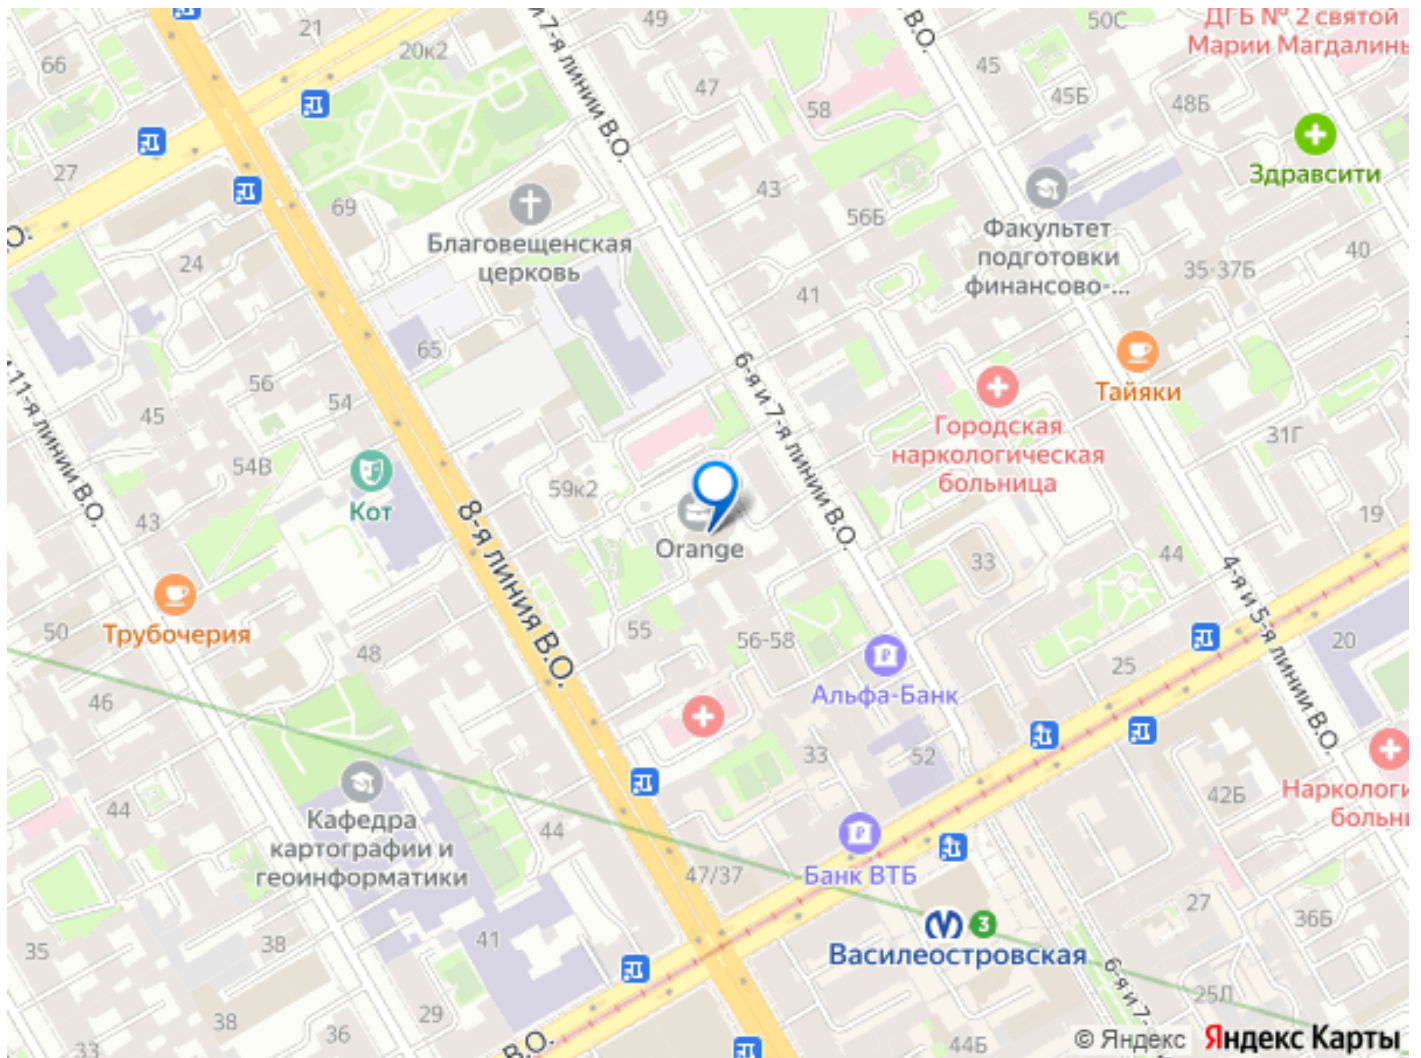

Move.ru - вся недвижимость России