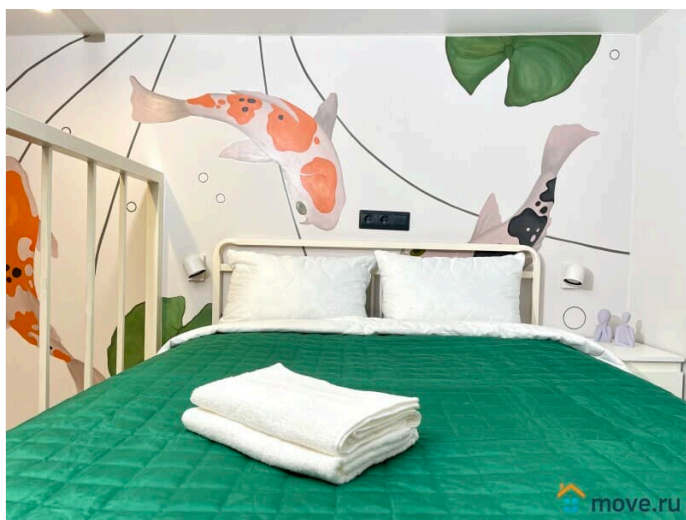

КОМПЛЕКТ ОТЧЕТНЫХ ДОКУМЕНТОВ для командированных. Круглосуточное заселение. Расчетное время с 14:00 (заезд), выезд до 12:00, возможность раннего заезда/позднего выезда необходимо уточнять. Оплата и внесение залога осуществляется после заселения, но при заезде после 22:00 (вечернем/ночном) просим оплатить первые сутки проживания и залог до заселения. Отвечаем на звонки и сообщения 8:00 до 22:00. Для заселения требуется предоставить паспортные данные бронирующего (в некоторых, исключительных, случаях можем запросить паспортные данные всех гостей и при необходимости увеличить сумму залога). ОСТАЛИСЬ ВОПРОСЫ - ПОЗВОНИТЕ НАМ и мы пришлем свободный вариант на желаемые даты. Другие наши квартиры вы можете посмотреть в нашем профиле. Если квартира понравилась, но оказалась занята, мы предложим вам другой классный вариант!