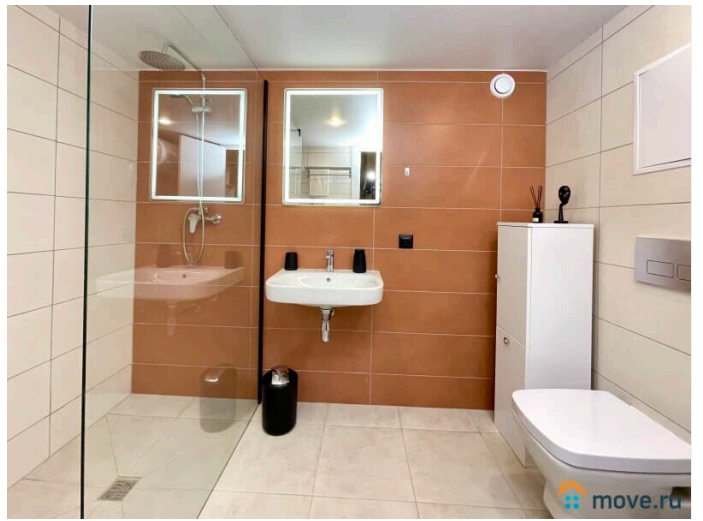

Стандартные Холод: стандарт, замачивание 30' Холод: интенсивный
7 Шерсть: 40'
11 Спорт: интенсивный
вкл/выкл