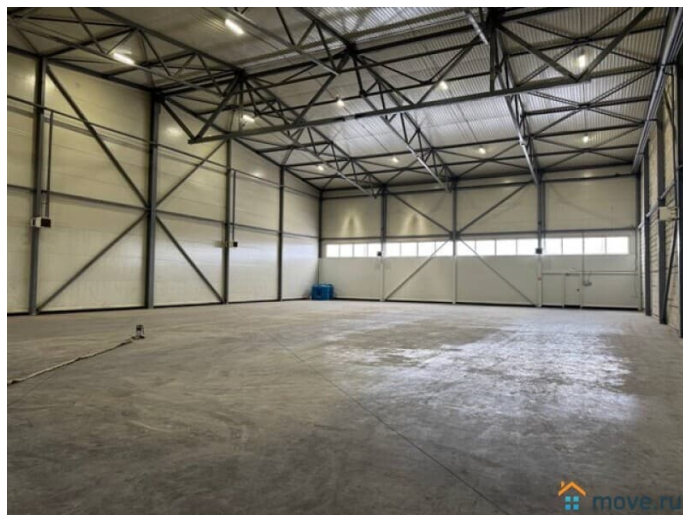

1000 м²

Детали объекта

Тип сделки

Сдаю

Раздел

[Коммерческая недвижимость](#)

Описание

Ломоносовский район ЛО, дер. Малое Карлино, Киевское ш., м. Купчино Аренда склада класса В+ от 1000 м² до 2000 м² с пандусами Сдается в аренду складской комплекс класса В+ площадью 2000 м². Помещение разделено на два равных блока по 1000 м², что позволяет арендовать оптимальный объем. Высота потолков составляет 10 метров, что обеспечивает эффективное складирование. Каждый блок оборудован двумя воротами с доком для быстрой погрузки и разгрузки. Полы имеют антипылевое покрытие для поддержания чистоты. Коммуникации, включая отопление, воду и канализацию, уже подключены. К объекту прилегает большая открытая площадка, предназначенная для

маневрирования большегрузного транспорта.

Въезд на охраняемую территорию осуществляется по пропускам и является бесплатным. Для административного персонала доступно офисное помещение в соседнем здании. Цена 700 руб. за кв. м. с НДС 5% + КУ Консультант Андрей Салимов П50 Код объекта: 20712