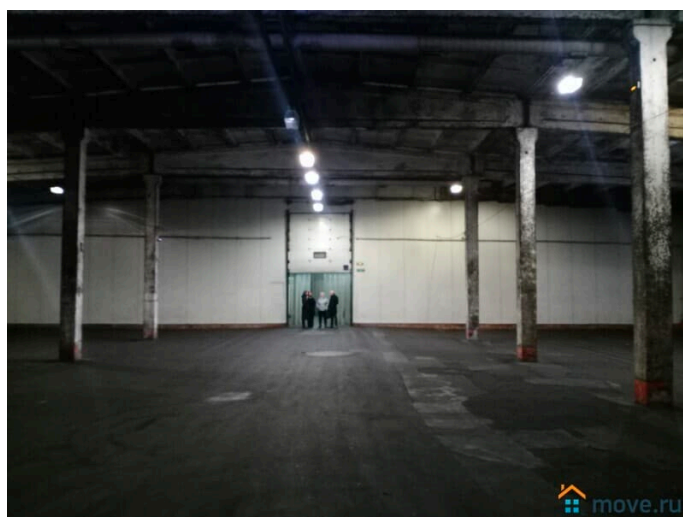

производство-договорная). Без НДС и к.у.

move.ru

move.ru

move.ru

move.ru

move.ru

move.ru