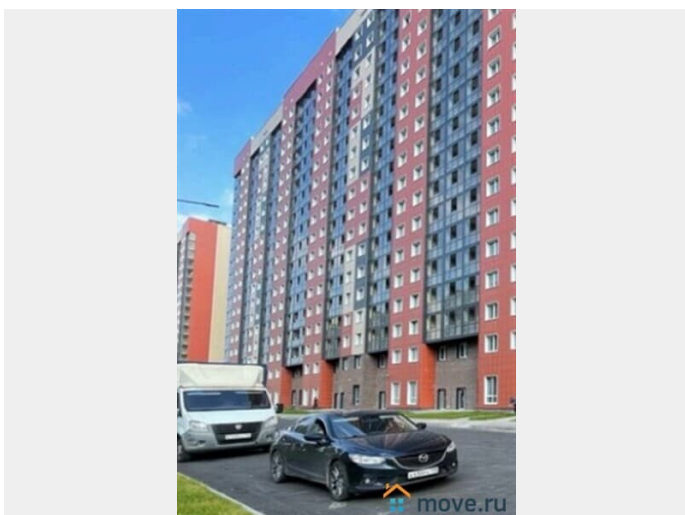

17000 квартир, что гарантирует высокий пешеходный трафик. Здание насчитывает всего 11 коммерческих помещений, что обеспечивает низкую конкуренцию и повышенное внимание к вашему бизнесу. Прогнозируемая окупаемость инвестиций начинается от 7,5 лет. Помещение обладает гибкой планировкой и может быть эффективно разделено для сдачи в аренду нескольким арендаторам. Доступны различные варианты аренды: на одного арендатора вся площадь за 380 000 рублей в месяц, на двух арендаторов с площадями 108,3 м2 и 31 м2 за 290 000 и 120 000 рублей соответственно, или на трех арендаторов с площадями 55,3 м2, 53,3 м2 и 31 м2 за 100 000, 210 000 и 120 000 рублей в месяц. Цена 36 млн. руб. Консультант Андрей Салимов П2
Код объекта: 20684

**ВАРИАНТ АРЕНДЫ
НА 1 АРЕНДАТОРА:**

**S = 146 м2
380 000 руб**