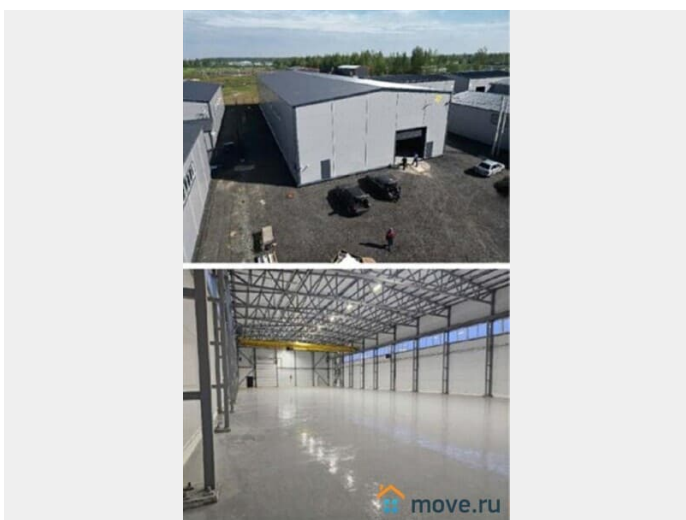

электро приводом, первая линия от дороги.
Цена 800 руб. за кв. м. УСН + КУ Консультант
Андрей Салимов П50 Код объекта: 19583