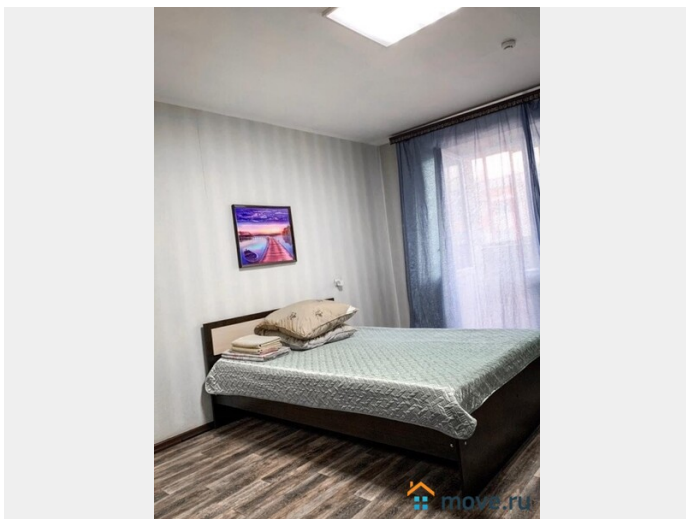

Описание

Центр Петербурга, квартира в 150 метрах до Казанского собора .Метро Адмиралтейская и Невский проспект рядом с домом на Невском проспекте.Сенная площадь, Адмиралтейская, Эрмитаж, Казанский собор, Русский Музей все располагается рядом. Двухспальная кровать, диван на кухне вся необходимая кухонная утварь и посуда,безлимитный Wi-Fi + ТВ. Предоставлю дополнительное спальное место (раскладушка). Постельное белье и полотенца.