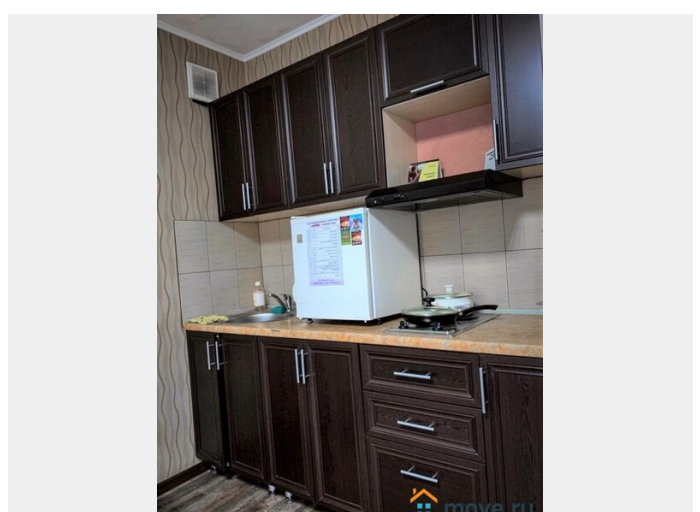

Описание

Центр Петербурга, квартира в 150 метрах до Казанского собора .Метро Адмиралтейская и Невский проспект рядом с домом на Невском проспекте.Сенная площадь, Адмиралтейская, Эрмитаж, Казанский собор, Русский Музей все располагается рядом. Двухспальная кровать, диван на кухне вся необходимая кухонная утварь и посуда,безлимитный Wi-Fi + ТВ. Предоставлю дополнительное спальное место (раскладушка). Постельное белье и полотенца.