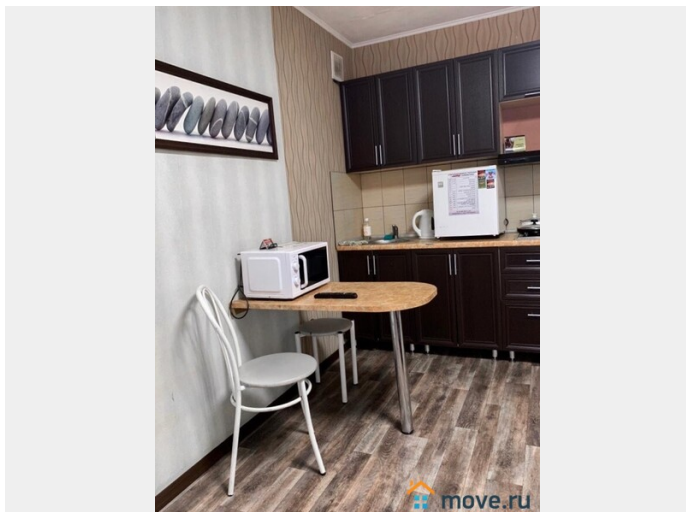

37 м²

Площадь кухни

8 м²

Общая площадь

50 м²

Этаж

2/5

Детали объекта

Описание

Центр Петербурга, квартира в 150 метрах до Казанского собора .Метро Адмиралтейская и Невский проспект рядом с домом на Невском проспекте.Сенная площадь, Адмиралтейская, Эрмитаж, Казанский собор, Русский Музей все располагается рядом. Двухспальная кровать, диван на кухне вся необходимая кухонная утварь и посуда,безлимитный Wi-Fi + ТВ. Предоставлю дополнительное спальное место (раскладушка). Постельное белье и полотенца.