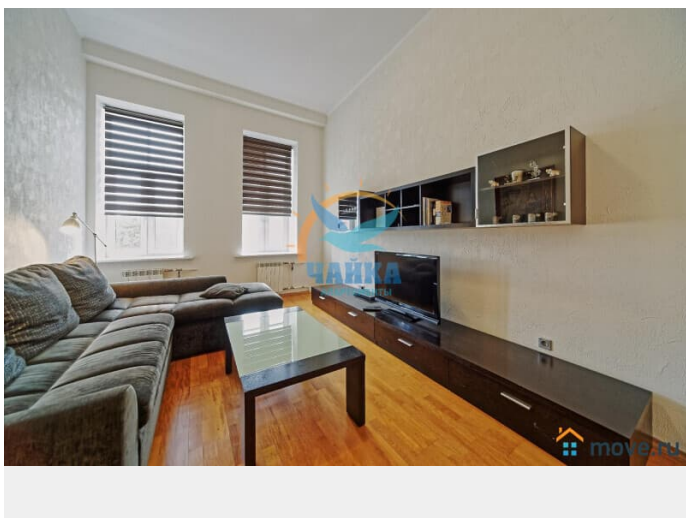

Бронируем также для организаций,
предоставляем отчетные документы.

Двухкомнатные апартаменты с прекрасным
видом на набережную канала Грибоедова, в
3-х минутах пешком от Невского проспекта и
одноименной станции метро. Расположены в
красивейшем месте рядом с Казанским
собором. До Дворцовой площади и Эрмитажа
- 10-15 минут пешком, рядом все основные
достопримечательности Санкт-Петербурга.
Находятся на 3 этаже пятиэтажного дома с
лифтом. Вход с улицы. Хорошая парадная.

Вид из окон на живописные набережные
канала Грибоедова и Банковский мостик.

Машину можно припарковать около дома или
на платной автостоянке у Казанского Собора.

Общий метраж 72 кв.м. Две отдельные
комнаты 20 и 24, кухня 15 кв.м. Квартира с

новым качественным ремонтом (2012г.) и полным оснащением для Вашего комфорта. В наличии современная дорогая техника (Miele), в том числе - мелкая, и все необходимые предметы обихода. Санузел совмещенный, душевая кабина с гидромассажем и биде. В ванной комнате - теплые полы. Установлена современная автоматическая газовая колонка. Подключены безлимитный ИНТЕРНЕТ, Wi-Fi, кабельное телевидение. В квартире с комфортом могут разместиться 4 человека (2+2).