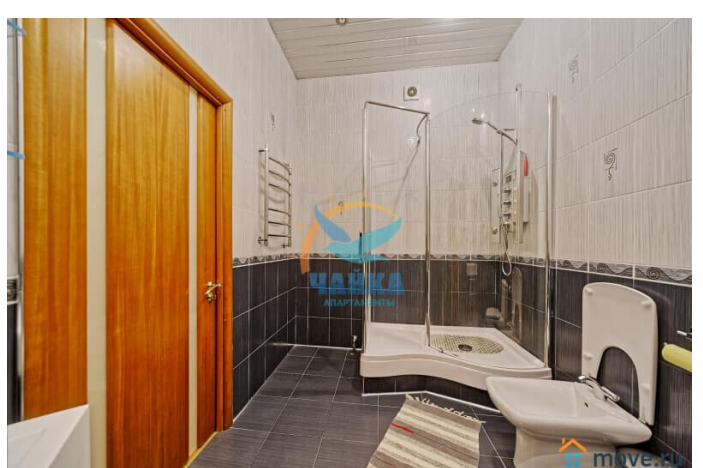

Бронируем также для организаций,
предоставляем отчетные документы.

Двухкомнатные апартаменты с прекрасным
видом на набережную канала Грибоедова, в
3-х минутах пешком от Невского проспекта и
одноименной станции метро. Расположены в
красивейшем месте рядом с Казанским
собором. До Дворцовой площади и Эрмитажа
- 10-15 минут пешком, рядом все основные
достопримечательности Санкт-Петербурга.
Находятся на 3 этаже пятиэтажного дома с
лифтом. Вход с улицы. Хорошая парадная.

новым качественным ремонтом (2012г.) и полным оснащением для Вашего комфорта. В наличии современная дорогая техника (Miele), в том числе - мелкая, и все необходимые предметы обихода. Санузел совмещенный, душевая кабина с гидромассажем и биде. В ванной комнате - теплые полы. Установлена современная автоматическая газовая колонка. Подключены безлимитный ИНТЕРНЕТ, Wi-Fi, кабельное телевидение. В квартире с комфортом могут разместиться 4 человека (2+2).