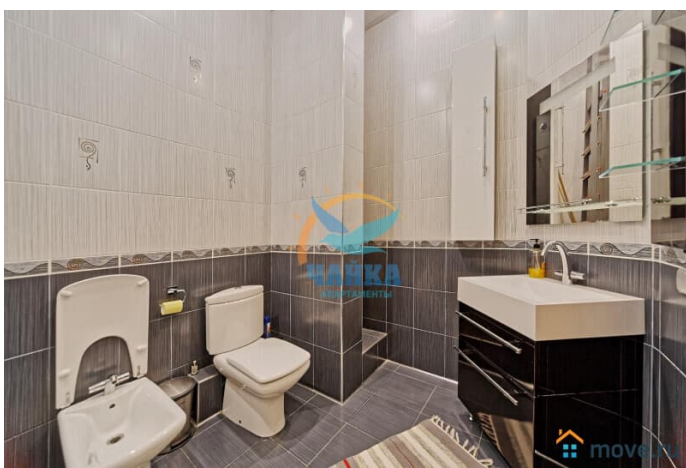

Бронируем также для организаций,
предоставляем отчетные документы.

Двухкомнатные апартаменты с прекрасным
видом на набережную канала Грибоедова, в
3-х минутах пешком от Невского проспекта и
одноименной станции метро. Расположены в
красивейшем месте рядом с Казанским
собором. До Дворцовой площади и Эрмитажа
- 10-15 минут пешком, рядом все основные
достопримечательности Санкт-Петербурга.
Находятся на 3 этаже пятиэтажного дома с
лифтом. Вход с улицы. Хорошая парадная.

новым качественным ремонтом (2012г.) и полным оснащением для Вашего комфорта. В наличии современная дорогая техника (Miele), в том числе - мелкая, и все необходимые предметы обихода. Санузел совмещенный, душевая кабина с гидромассажем и биде. В ванной комнате - теплые полы. Установлена современная автоматическая газовая колонка. Подключены безлимитный ИНТЕРНЕТ, Wi-Fi, кабельное телевидение. В квартире с комфортом могут разместиться 4 человека (2+2).