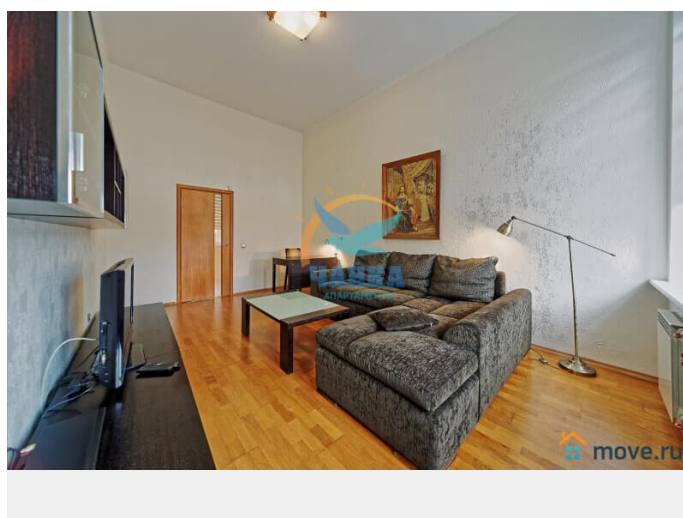

Бронируем также для организаций,
предоставляем отчетные документы.

Двухкомнатные апартаменты с прекрасным
видом на набережную канала Грибоедова, в
3-х минутах пешком от Невского проспекта и
одноименной станции метро. Расположены в
красивейшем месте рядом с Казанским
собором. До Дворцовой площади и Эрмитажа
- 10-15 минут пешком, рядом все основные
достопримечательности Санкт-Петербурга.
Находятся на 3 этаже пятиэтажного дома с
лифтом. Вход с улицы. Хорошая парадная.

Вид из окон на живописные набережные
канала Грибоедова и Банковский мостик.

Машину можно припарковать около дома или
на платной автостоянке у Казанского Собора.

Общий метраж 72 кв.м. Две отдельные
комнаты 20 и 24, кухня 15 кв.м. Квартира с

новым качественным ремонтом (2012г.) и полным оснащением для Вашего комфорта. В наличии современная дорогая техника (Miele), в том числе - мелкая, и все необходимые предметы обихода. Санузел совмещенный, душевая кабина с гидромассажем и биде. В ванной комнате - теплые полы. Установлена современная автоматическая газовая колонка. Подключены безлимитный ИНТЕРНЕТ, Wi-Fi, кабельное телевидение. В квартире с комфортом могут разместиться 4 человека (2+2).