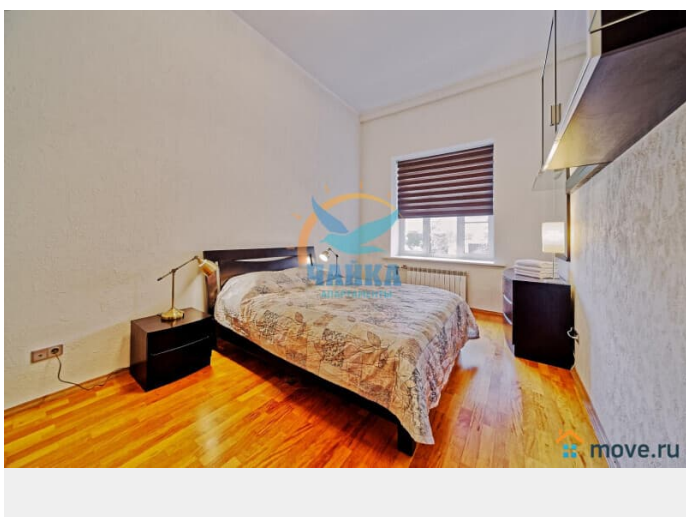

Бронируем также для организаций,
предоставляем отчетные документы.

Двухкомнатные апартаменты с прекрасным
видом на набережную канала Грибоедова, в
3-х минутах пешком от Невского проспекта и
одноименной станции метро. Расположены в
красивейшем месте рядом с Казанским
собором. До Дворцовой площади и Эрмитажа
- 10-15 минут пешком, рядом все основные
достопримечательности Санкт-Петербурга.
Находятся на 3 этаже пятиэтажного дома с
лифтом. Вход с улицы. Хорошая парадная.

Вид из окон на живописные набережные
канала Грибоедова и Банковский мостик.

Машину можно припарковать около дома или
на платной автостоянке у Казанского Собора.

Общий метраж 72 кв.м. Две отдельные
комнаты 20 и 24, кухня 15 кв.м. Квартира с

новым качественным ремонтом (2012г.) и полным оснащением для Вашего комфорта. В наличии современная дорогая техника (Miele), в том числе - мелкая, и все необходимые предметы обихода. Санузел совмещенный, душевая кабина с гидромассажем и биде. В ванной комнате - теплые полы. Установлена современная автоматическая газовая колонка. Подключены безлимитный ИНТЕРНЕТ, Wi-Fi, кабельное телевидение. В квартире с комфортом могут разместиться 4 человека (2+2).