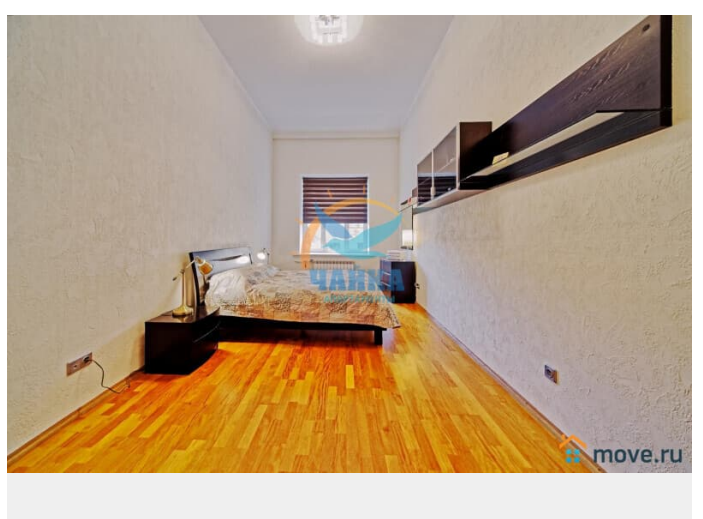

Бронируем также для организаций,
предоставляем отчетные документы.

Двухкомнатные апартаменты с прекрасным
видом на набережную канала Грибоедова, в
3-х минутах пешком от Невского проспекта и
одноименной станции метро. Расположены в
красивейшем месте рядом с Казанским
собором. До Дворцовой площади и Эрмитажа
- 10-15 минут пешком, рядом все основные
достопримечательности Санкт-Петербурга.
Находятся на 3 этаже пятиэтажного дома с
лифтом. Вход с улицы. Хорошая парадная.

Вид из окон на живописные набережные
канала Грибоедова и Банковский мостик.

Машину можно припарковать около дома или
на платной автостоянке у Казанского Собора.

Общий метраж 72 кв.м. Две отдельные
комнаты 20 и 24, кухня 15 кв.м. Квартира с

новым качественным ремонтом (2012г.) и полным оснащением для Вашего комфорта. В наличии современная дорогая техника (Miele), в том числе - мелкая, и все необходимые предметы обихода. Санузел совмещенный, душевая кабина с гидромассажем и биде. В ванной комнате - теплые полы. Установлена современная автоматическая газовая колонка. Подключены безлимитный ИНТЕРНЕТ, Wi-Fi, кабельное телевидение. В квартире с комфортом могут разместиться 4 человека (2+2).