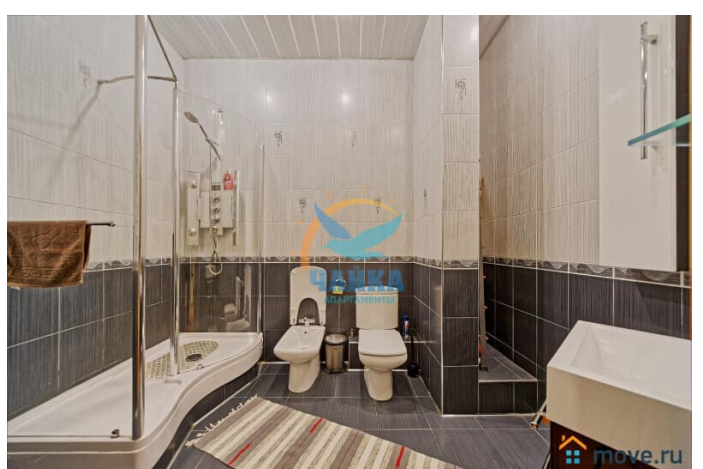

новым качественным ремонтом (2012г.) и полным оснащением для Вашего комфорта. В наличии современная дорогая техника (Miele), в том числе - мелкая, и все необходимые предметы обихода. Санузел совмещенный, душевая кабина с гидромассажем и биде. В ванной комнате - теплые полы. Установлена современная автоматическая газовая колонка. Подключены безлимитный ИНТЕРНЕТ, Wi-Fi, кабельное телевидение. В квартире с комфортом могут разместиться 4 человека (2+2).