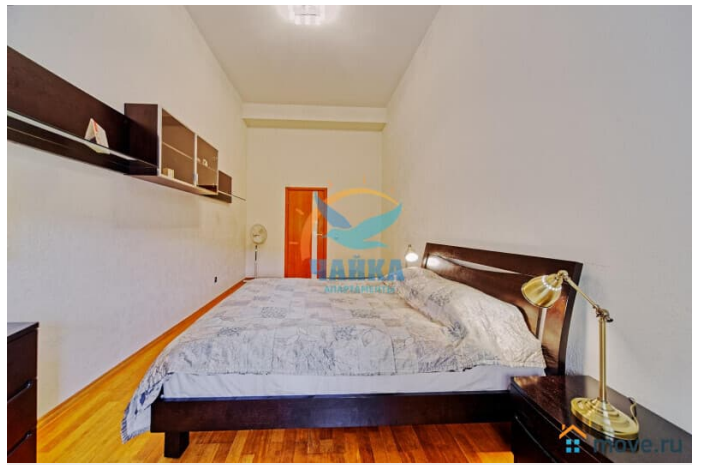

Бронируем также для организаций,
предоставляем отчетные документы.

Двухкомнатные апартаменты с прекрасным
видом на набережную канала Грибоедова, в
3-х минутах пешком от Невского проспекта и
одноименной станции метро. Расположены в
красивейшем месте рядом с Казанским
собором. До Дворцовой площади и Эрмитажа
- 10-15 минут пешком, рядом все основные
достопримечательности Санкт-Петербурга.
Находятся на 3 этаже пятиэтажного дома с
лифтом. Вход с улицы. Хорошая парадная.

Вид из окон на живописные набережные
канала Грибоедова и Банковский мостик.

Машину можно припарковать около дома или
на платной автостоянке у Казанского Собора.

Общий метраж 72 кв.м. Две отдельные
комнаты 20 и 24, кухня 15 кв.м. Квартира с

новым качественным ремонтом (2012г.) и полным оснащением для Вашего комфорта. В наличии современная дорогая техника (Miele), в том числе - мелкая, и все необходимые предметы обихода. Санузел совмещенный, душевая кабина с гидромассажем и биде. В ванной комнате - теплые полы. Установлена современная автоматическая газовая колонка. Подключены безлимитный ИНТЕРНЕТ, Wi-Fi, кабельное телевидение. В квартире с комфортом могут разместиться 4 человека (2+2).