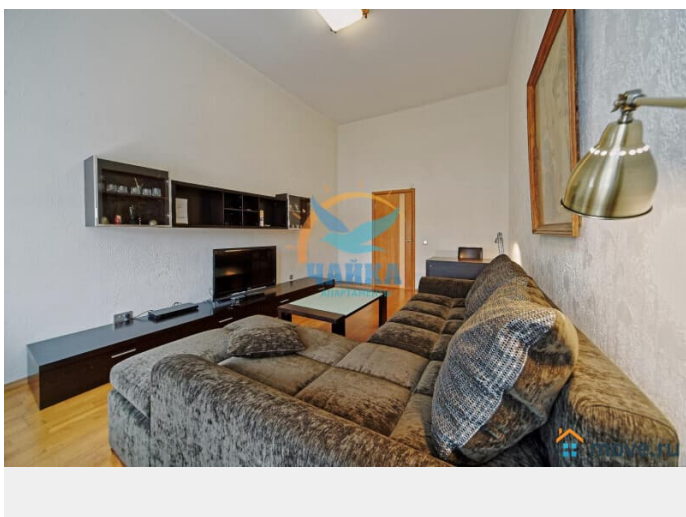

Бронируем также для организаций,
предоставляем отчетные документы.

Двухкомнатные апартаменты с прекрасным
видом на набережную канала Грибоедова, в
3-х минутах пешком от Невского проспекта и
одноименной станции метро. Расположены в
красивейшем месте рядом с Казанским
собором. До Дворцовой площади и Эрмитажа
- 10-15 минут пешком, рядом все основные
достопримечательности Санкт-Петербурга.
Находятся на 3 этаже пятиэтажного дома с
лифтом. Вход с улицы. Хорошая парадная.

Вид из окон на живописные набережные
канала Грибоедова и Банковский мостик.

Машину можно припарковать около дома или
на платной автостоянке у Казанского Собора.

Общий метраж 72 кв.м. Две отдельные
комнаты 20 и 24, кухня 15 кв.м. Квартира с

новым качественным ремонтом (2012г.) и полным оснащением для Вашего комфорта. В наличии современная дорогая техника (Miele), в том числе - мелкая, и все необходимые предметы обихода. Санузел совмещенный, душевая кабина с гидромассажем и биде. В ванной комнате - теплые полы. Установлена современная автоматическая газовая колонка. Подключены безлимитный ИНТЕРНЕТ, Wi-Fi, кабельное телевидение. В квартире с комфортом могут разместиться 4 человека (2+2).