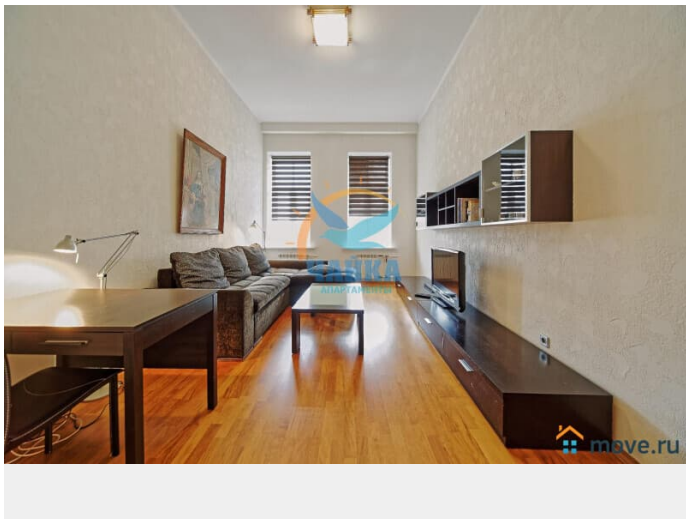

Бронируем также для организаций,
предоставляем отчетные документы.

Двухкомнатные апартаменты с прекрасным
видом на набережную канала Грибоедова, в
3-х минутах пешком от Невского проспекта и
одноименной станции метро. Расположены в
красивейшем месте рядом с Казанским
собором. До Дворцовой площади и Эрмитажа
- 10-15 минут пешком, рядом все основные
достопримечательности Санкт-Петербурга.
Находятся на 3 этаже пятиэтажного дома с
лифтом. Вход с улицы. Хорошая парадная.

Вид из окон на живописные набережные
канала Грибоедова и Банковский мостик.

Машину можно припарковать около дома или
на платной автостоянке у Казанского Собора.

Общий метраж 72 кв.м. Две отдельные
комнаты 20 и 24, кухня 15 кв.м. Квартира с

новым качественным ремонтом (2012г.) и полным оснащением для Вашего комфорта. В наличии современная дорогая техника (Miele), в том числе - мелкая, и все необходимые предметы обихода. Санузел совмещенный, душевая кабина с гидромассажем и биде. В ванной комнате - теплые полы. Установлена современная автоматическая газовая колонка. Подключены безлимитный ИНТЕРНЕТ, Wi-Fi, кабельное телевидение. В квартире с комфортом могут разместиться 4 человека (2+2).