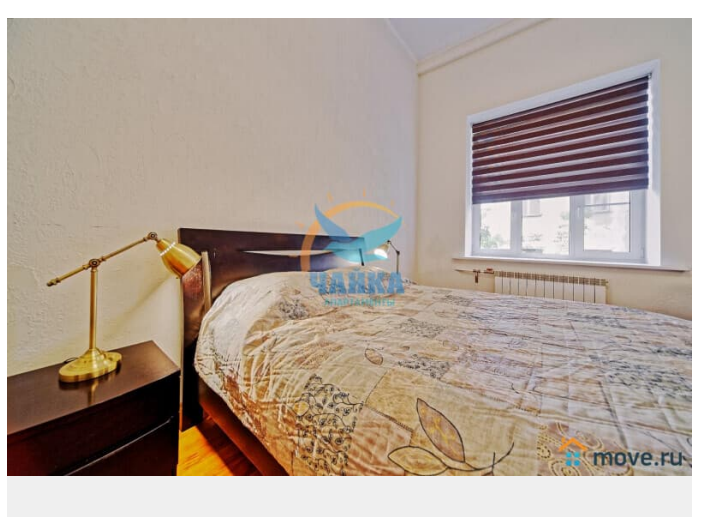

Бронируем также для организаций,
предоставляем отчетные документы.

Двухкомнатные апартаменты с прекрасным
видом на набережную канала Грибоедова, в
3-х минутах пешком от Невского проспекта и
одноименной станции метро. Расположены в
красивейшем месте рядом с Казанским
собором. До Дворцовой площади и Эрмитажа
- 10-15 минут пешком, рядом все основные
достопримечательности Санкт-Петербурга.
Находятся на 3 этаже пятиэтажного дома с
лифтом. Вход с улицы. Хорошая парадная.

новым качественным ремонтом (2012г.) и полным оснащением для Вашего комфорта. В наличии современная дорогая техника (Miele), в том числе - мелкая, и все необходимые предметы обихода. Санузел совмещенный, душевая кабина с гидромассажем и биде. В ванной комнате - теплые полы. Установлена современная автоматическая газовая колонка. Подключены безлимитный ИНТЕРНЕТ, Wi-Fi, кабельное телевидение. В квартире с комфортом могут разместиться 4 человека (2+2).