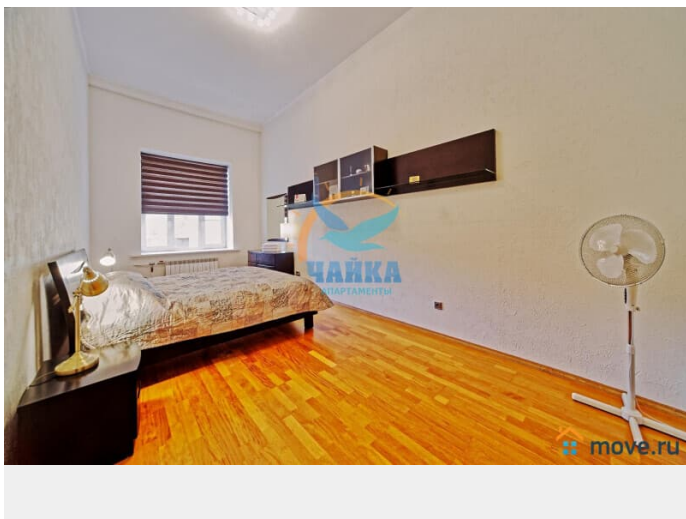

Бронируем также для организаций,
предоставляем отчетные документы.

Двухкомнатные апартаменты с прекрасным
видом на набережную канала Грибоедова, в
3-х минутах пешком от Невского проспекта и
одноименной станции метро. Расположены в
красивейшем месте рядом с Казанским
собором. До Дворцовой площади и Эрмитажа
- 10-15 минут пешком, рядом все основные
достопримечательности Санкт-Петербурга.
Находятся на 3 этаже пятиэтажного дома с
лифтом. Вход с улицы. Хорошая парадная.

Вид из окон на живописные набережные
канала Грибоедова и Банковский мостик.

Машину можно припарковать около дома или
на платной автостоянке у Казанского Собора.

Общий метраж 72 кв.м. Две отдельные
комнаты 20 и 24, кухня 15 кв.м. Квартира с

новым качественным ремонтом (2012г.) и полным оснащением для Вашего комфорта. В наличии современная дорогая техника (Miele), в том числе - мелкая, и все необходимые предметы обихода. Санузел совмещенный, душевая кабина с гидромассажем и биде. В ванной комнате - теплые полы. Установлена современная автоматическая газовая колонка. Подключены безлимитный ИНТЕРНЕТ, Wi-Fi, кабельное телевидение. В квартире с комфортом могут разместиться 4 человека (2+2).