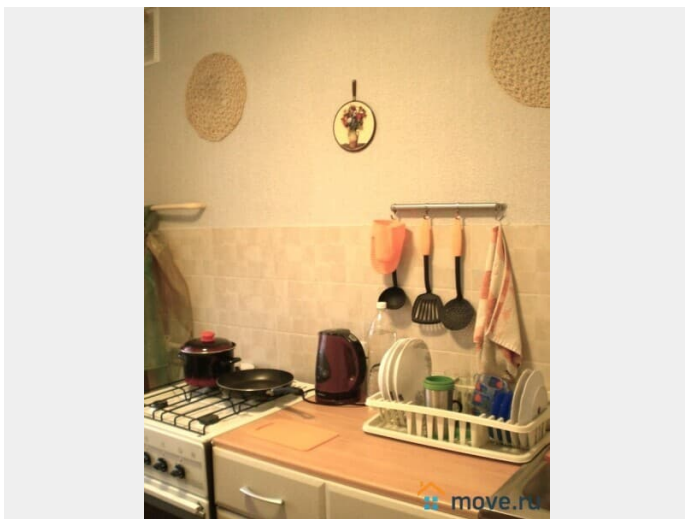

Заселение с детьми

да

интернет, мебель, мебель на кухне, телевизор, стиральная машина, холодильник, парковка

Описание

Квартира в самом центре Санкт-Петербурга.

В летние месяцы цены меняются в сторону повышения. Пешком можно добраться до всех главных туристических достопримечательностей: Невский проспект, Казанский собор, Русский Музей, Летний Сад, Марсово поле, Эрмитаж, Дворцовая площадь, Спаса на Крови. Недалеко Московский ЖД Вокзал. Аренда от суток, можно на часы.

Полностью оборудованна для проживания, кухня (микроволновая печь, плита, холодильник, стиральная машина, чайник, кофеварка, посуда и кухонные принадлежности) . Ванная (полотенца, постельное белье, мыло, фен и все необходимое) . А также уют и гладильная доска. Телевизор , wi-fi роутер. Отчетные документы возможны. Курение и вечеринки в квартире строго запрещены.