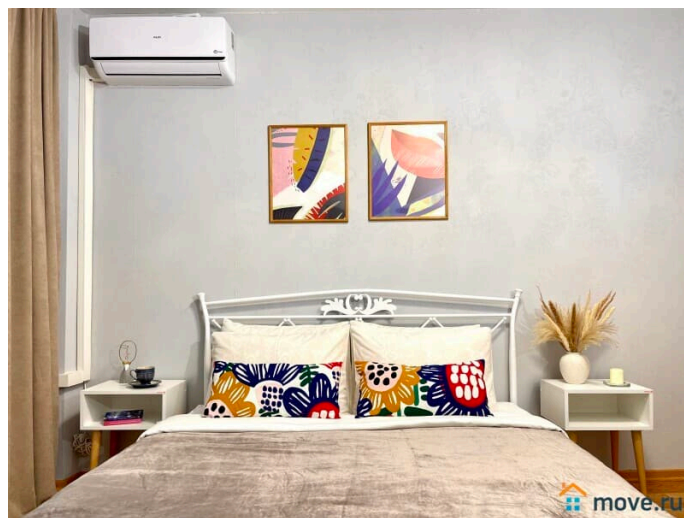

ОТЧЕТНЫХ ДОКУМЕНТОВ для командированных. Круглосуточное заселение. Расчетное время с 14:00 (заезд), выезд до 12:00, возможность раннего заезда/позднего выезда необходимо уточнять. Оплата и внесение залога осуществляется после заселения, но при заезде после 22:00 (вечернем/ночном) просим оплатить первые сутки проживания и залог до заселения. Отвечаем на звонки и сообщения 8:00 до 22:00. Для заселения требуется предоставить паспортные данные бронирующего (в некоторых, исключительных, случаях можем запросить паспортные данные всех гостей и при необходимости увеличить сумму залога). ОСТАЛИСЬ ВОПРОСЫ - ПОЗВОНИТЕ НАМ и мы пришлем свободный вариант на желаемые даты. Другие наши квартиры вы можете посмотреть в нашем профиле. Если квартира понравилась, но оказалась занята, мы предложим вам другой классный вариант!