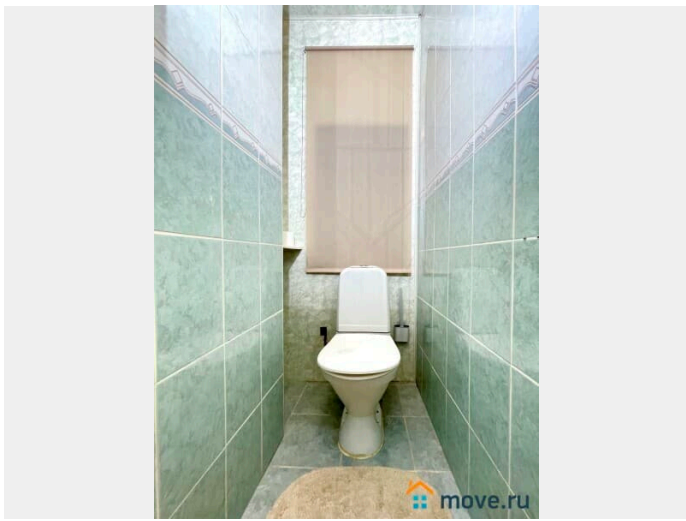

Move.ru - вся недвижимость России