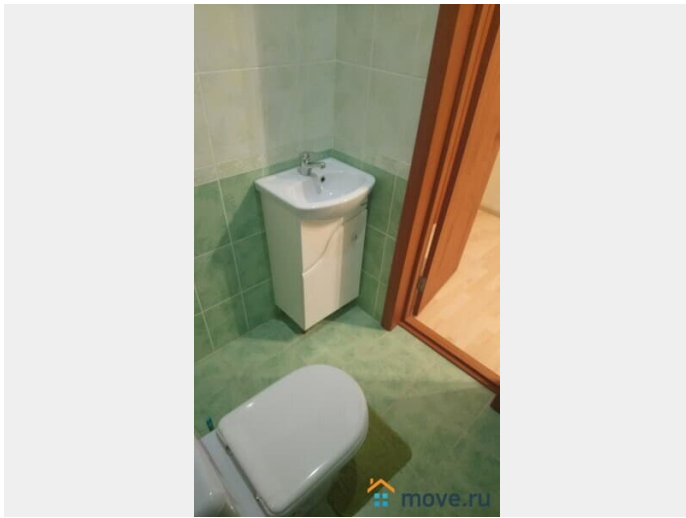

для заметок

балкон

Тип санузла

совмещенный

Покрытие пола

ламинат

Вид из окна

во двор

Ремонт

евро

Заселение с детьми

да

телефон, интернет, мебель, мебель на кухне, телевизор,
стиральная машина, холодильник, парковка

Описание

Сдаю квартиру рядом с метро Балтийская, Фрунзенская, Технологический Институт. Стоимость суток от 3000 , уточняйте на ваши даты. Есть все необходимое для комфортного проживания: - чистое и свежее постельное белье и полотенца - гигиенические принадлежности гель, шампунь - Wi-Fi, TV, холодильник, микроволновая печь, электрочайник, стиральная машина, утюг, фен, гладильная доска, дополнительное спальное место комфортное кресло-кровать. Рядом Балтийский вокзал, гипермаркет Лента, супермаркет Перекресток, Дикси, ВкусВилл. Цена зависит от сезона и количества дней Уточняйте полную стоимость. Делаю отчетные документы.