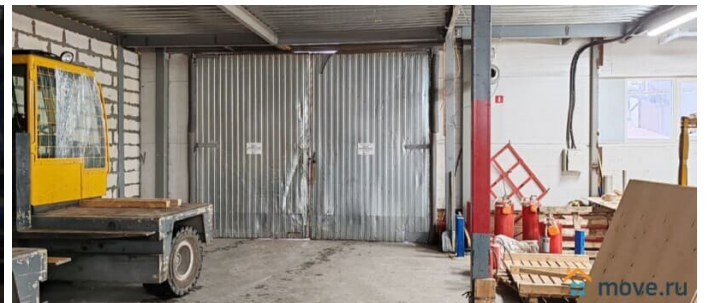

Move.ru - вся недвижимость России