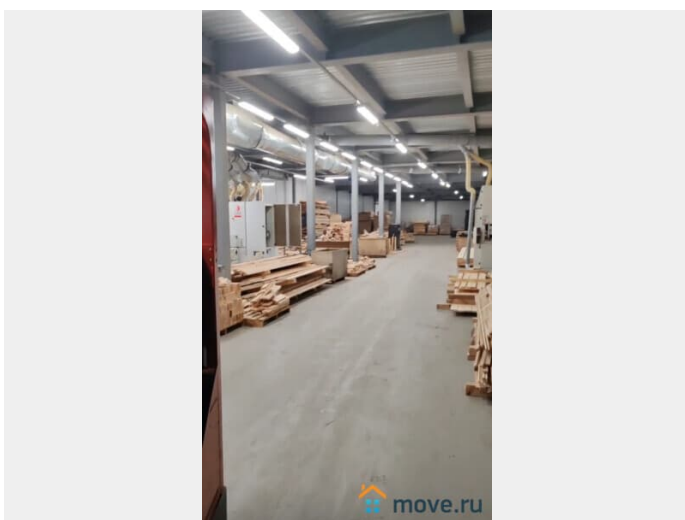

помещение; Подъезд фур возможен.
Парковка, охрана 24ч. Въезд по пропускам(под ПРР-30 минут бесплатно).
Возможен режим работы 24/7. Ставка 1250р/м2 с НДС. Без комиссии.