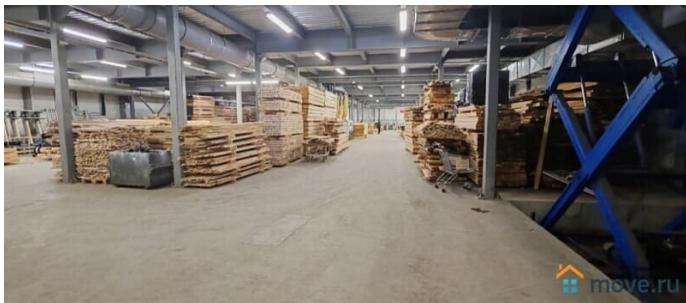

Move.ru - вся недвижимость России