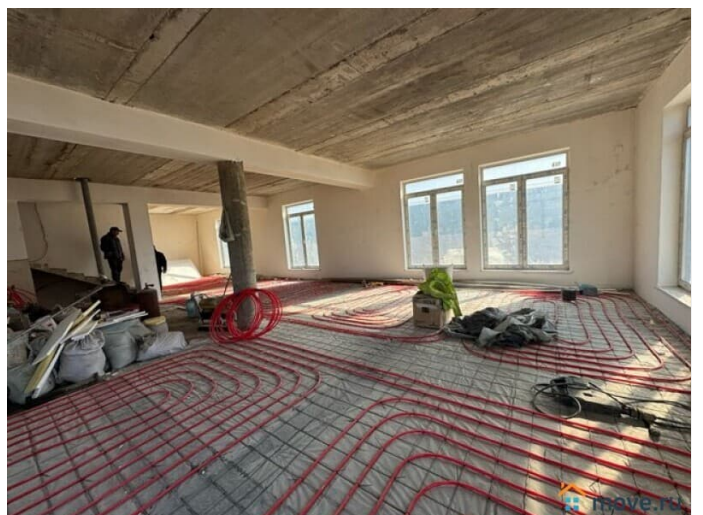

600 м²

Детали объекта

Тип сделки

Сдаю

Раздел

[Коммерческая недвижимость](#)

Описание

Санкт-Петербург, Невский район,
Дальневосточный пр., м. Пролетарская
Аренда трехэтажного здания 600 м2 с
бассейном и сауной Сдается в арнеду
трехэтажное здание + подвал, каждый этаж
- 150 м2. В подвале бассейн и сауна.
Возможно любое использование под
потребности клиента: гостиница, офис,
санаторий, дом престарелых и т.д. Наличие
всех коммуникаций: отопление, вода,
канализация, электроэнергия - 15 кВт, в
скором времени будет газ. Своя огороженная
территория. Цена 1000 руб. за кв. м. УСН
Консультант Андрей Салимов П50 Код
объекта: 19464