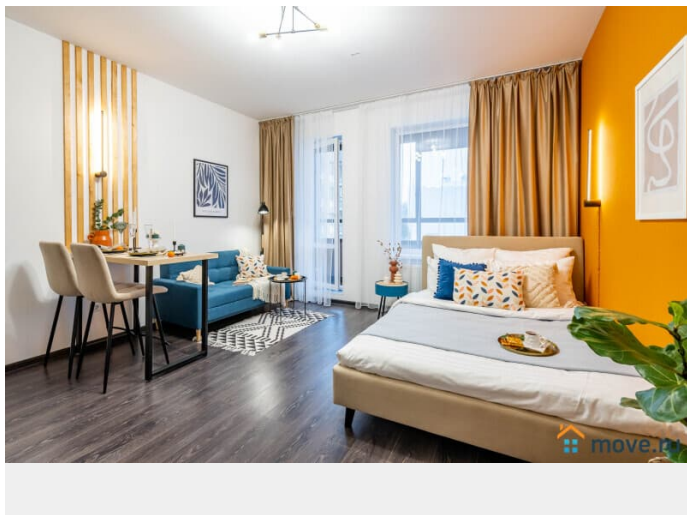

командированных. Круглосуточное заселение. Расчетное время с 14:00 (заезд), выезд до 12:00, возможность раннего заезда/позднего выезда необходимо уточнять. Оплата и внесение залога осуществляется после заселения, но при заезде после 22:00 (вечернем/ночном) просим оплатить первые сутки проживания и залог до заселения. Отвечаем на звонки и сообщения 8:00 до 22:00. Для заселения требуется предоставить паспортные данные бронирующего (в некоторых, исключительных, случаях можем запросить паспортные данные всех гостей и при необходимости увеличить сумму залога). ОСТАЛИСЬ ВОПРОСЫ - ПОЗВОНИТЕ НАМ и мы пришлем свободный вариант на желаемые даты. Другие наши квартиры вы можете посмотреть в нашем профиле. Если квартира понравилась, но оказалась занята, мы предложим вам другой классный вариант!