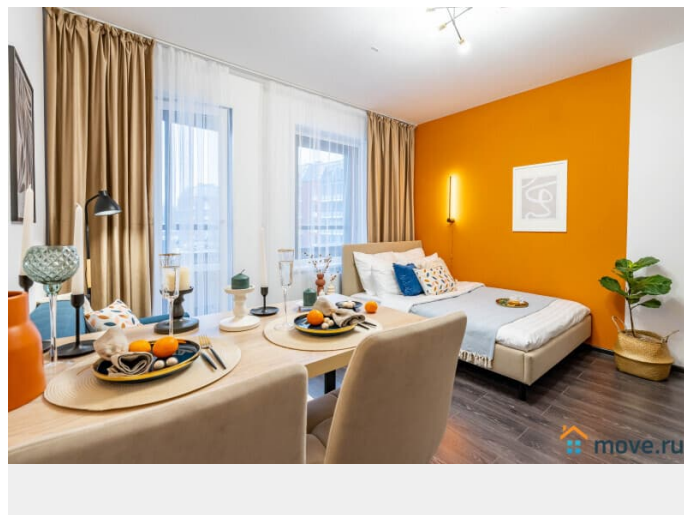

командированных. Круглосуточное заселение. Расчетное время с 14:00 (заезд), выезд до 12:00, возможность раннего заезда/позднего выезда необходимо уточнять. Оплата и внесение залога осуществляется после заселения, но при заезде после 22:00 (вечернем/ночном) просим оплатить первые сутки проживания и залог до заселения. Отвечаем на звонки и сообщения 8:00 до 22:00. Для заселения требуется предоставить паспортные данные бронирующего (в некоторых, исключительных, случаях можем запросить паспортные данные всех гостей и при необходимости увеличить сумму залога). ОСТАЛИСЬ ВОПРОСЫ - ПОЗВОНИТЕ НАМ и мы пришлем свободный вариант на желаемые даты. Другие наши квартиры вы можете посмотреть в нашем профиле. Если квартира понравилась, но оказалась занята, мы предложим вам другой классный вариант!