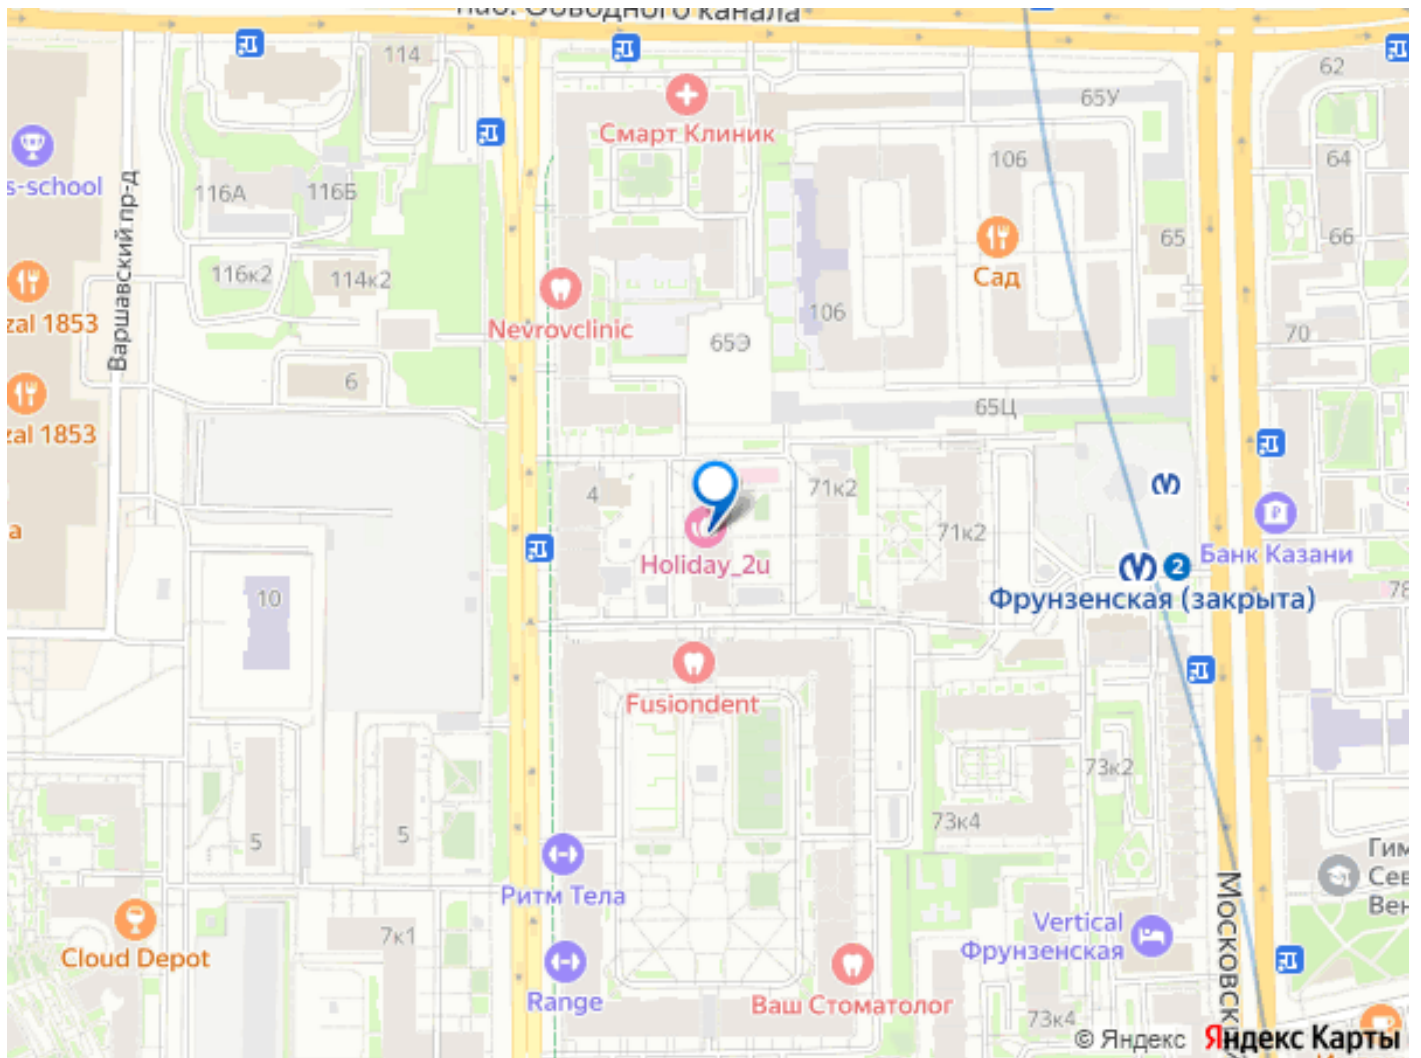

Move.ru - вся недвижимость России