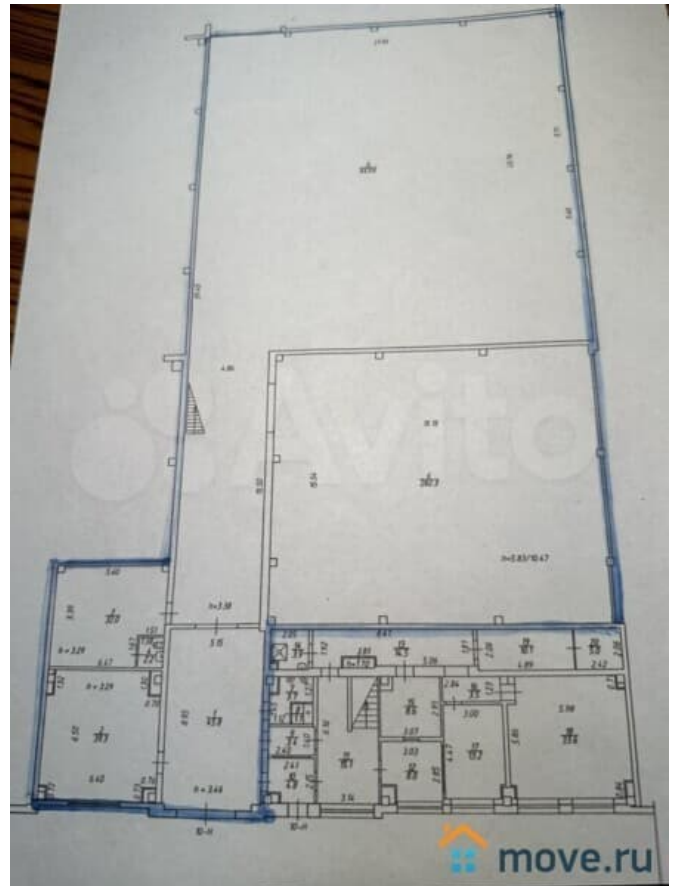

🕒 Создано: 28.03.2024 в 19:21

🔄 Обновлено: 01.04.2026 в 11:57

Алексей

79118470211

Санкт-Петербург, переулок 5-й Верхний

945 000 ₽

Санкт-Петербург, переулок 5-й Верхний

Округ

[СПБ, Выборгский район](#)

Улица

[5-й Верхний переулок](#)

Склад

Общая площадь

1050 м²

Детали объекта

Тип сделки

Сдаю

Раздел

[Коммерческая недвижимость](#)

Описание

Склад с пандусом 1050м2(1й этаж).
Выборгский р-н. 5й Верхний пер.(м."Парнас").
1я линия , Собщ.1050м2, Отопление,
освещение,30кВт,Н=8м.,пол-бетон с
антипылью,подсобка, офис с окном туалеты,
крытый грузовой пандус, подъезд и манёвр
большегрузов,парковка. свободно с 15/6/24.
Ставка 900р/м2. Без комиссии.

для заметок