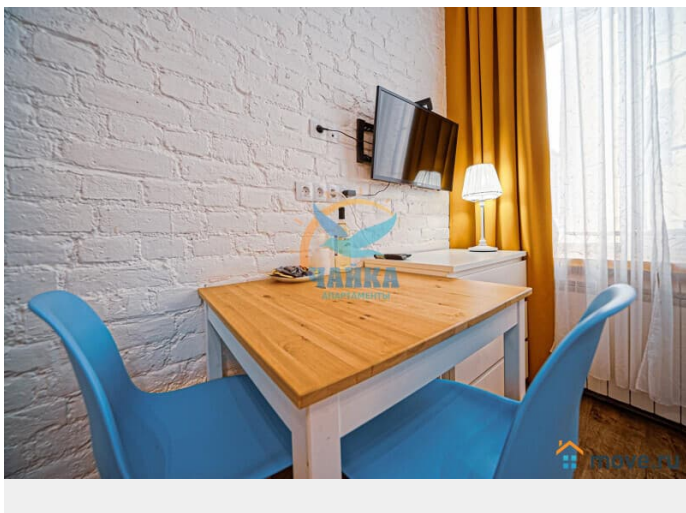

электрочайник, стиральная машина, утюг с гладильной доской, фен, кухонные, постельные, туалетные принадлежности. Подключены безлимитный ИНТЕРНЕТ, Wi-Fi, кабельное телевидение. Санузел совмещенный, с угловой ванной. Установлен бойлер. В квартире могут разместиться 2 человека.