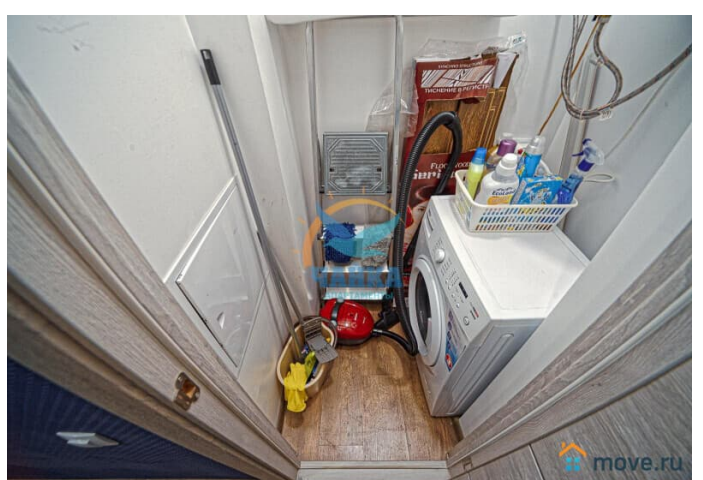

электрочайник, стиральная машина, уют с гладильной доской, фен, кухонные, постельные, туалетные принадлежности. Подключены безлимитный ИНТЕРНЕТ, Wi-Fi, кабельное телевидение. Санузел совмещенный, с угловой ванной. Установлена современная газовая колонка. В квартире могут разместиться 2 человека.