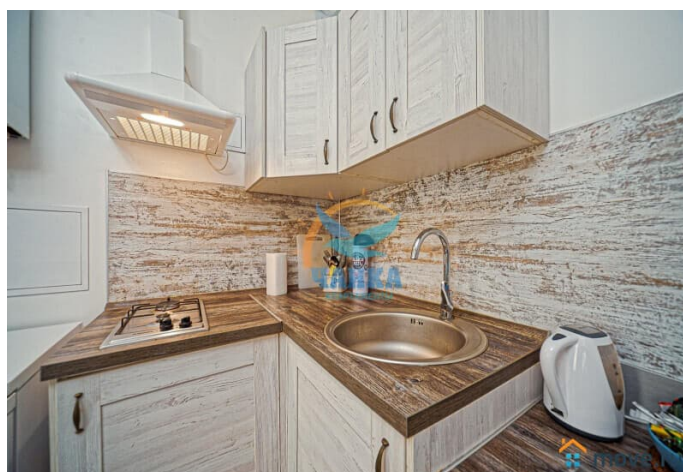

электрочайник, стиральная машина, уют с гладильной доской, фен, кухонные, постельные, туалетные принадлежности. Подключены безлимитный ИНТЕРНЕТ, Wi-Fi, кабельное телевидение. Санузел совмещенный, с угловой ванной. Установлена современная газовая колонка. В квартире могут разместиться 2 человека.