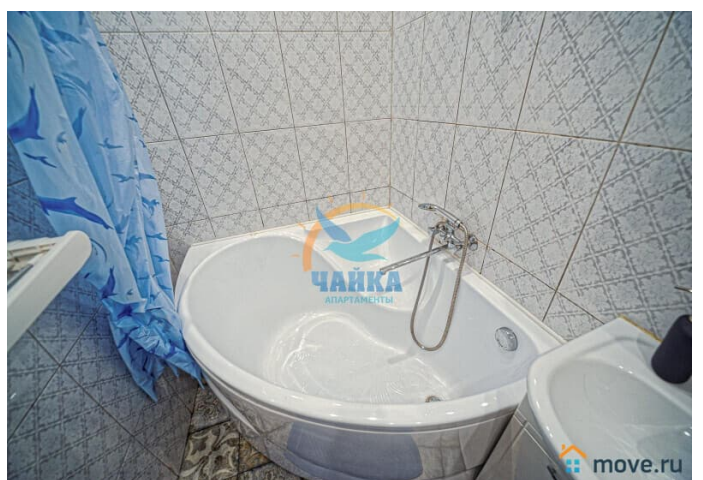

электрочайник, стиральная машина, уют с гладильной доской, фен, кухонные, постельные, туалетные принадлежности. Подключены безлимитный ИНТЕРНЕТ, Wi-Fi, кабельное телевидение. Санузел совмещенный, с угловой ванной. Установлена современная газовая колонка. В квартире могут разместиться 2 человека.