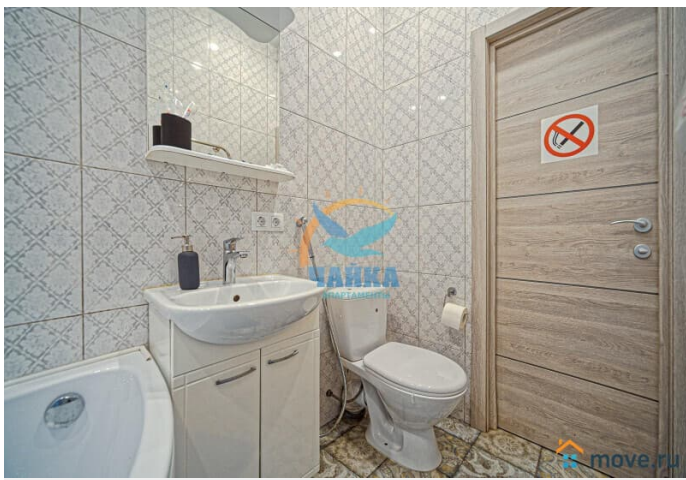

электрочайник, стиральная машина, уют с гладильной доской, фен, кухонные, постельные, туалетные принадлежности. Подключены безлимитный ИНТЕРНЕТ, Wi-Fi, кабельное телевидение. Санузел совмещенный, с угловой ванной. Установлена современная газовая колонка. В квартире могут разместиться 2 человека.