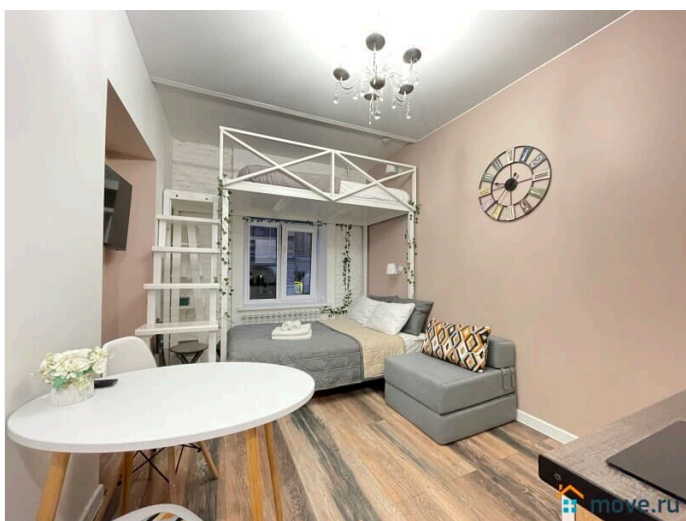

заезда/позднего выезда необходимо уточнять. Оплата и внесение залога осуществляется после заселения, но при заезде после 22:00 (вечернем/ночном) просим оплатить первые сутки проживания и залог до заселения. Отвечаем на звонки и сообщения 8:00 до 22:00. Для заселения требуется предоставить паспортные данные бронирующего (в некоторых, исключительных, случаях можем запросить паспортные данные всех гостей и при необходимости увеличить сумму залога). ОСТАЛИСЬ ВОПРОСЫ - ПОЗВОНИТЕ НАМ и мы пришлем свободный вариант на желаемые даты. Другие наши квартиры вы можете посмотреть в нашем профиле. Если квартира понравилась, но оказалась занята, мы предложим вам другой классный вариант!