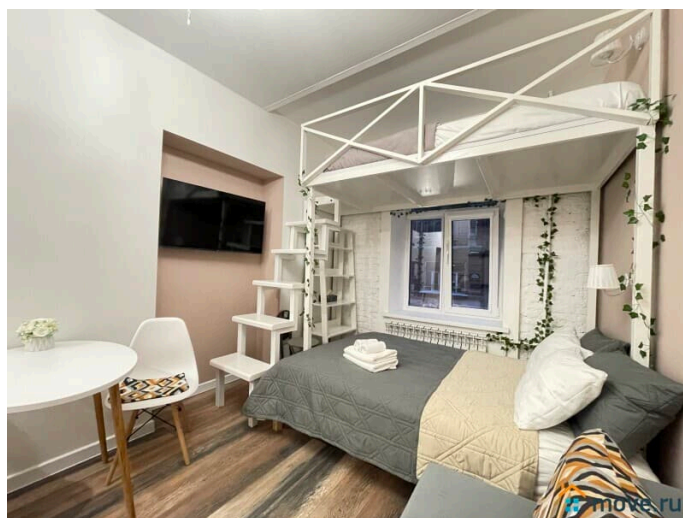

заезда/позднего выезда необходимо уточнять. Оплата и внесение залога осуществляется после заселения, но при заезде после 22:00 (вечернем/ночном) просим оплатить первые сутки проживания и залог до заселения. Отвечаем на звонки и сообщения 8:00 до 22:00. Для заселения требуется предоставить паспортные данные бронирующего (в некоторых, исключительных, случаях можем запросить паспортные данные всех гостей и при необходимости увеличить сумму залога). ОСТАЛИСЬ ВОПРОСЫ - ПОЗВОНИТЕ НАМ и мы пришлем свободный вариант на желаемые даты. Другие наши квартиры вы можете посмотреть в нашем профиле. Если квартира понравилась, но оказалась занята, мы предложим вам другой классный вариант!