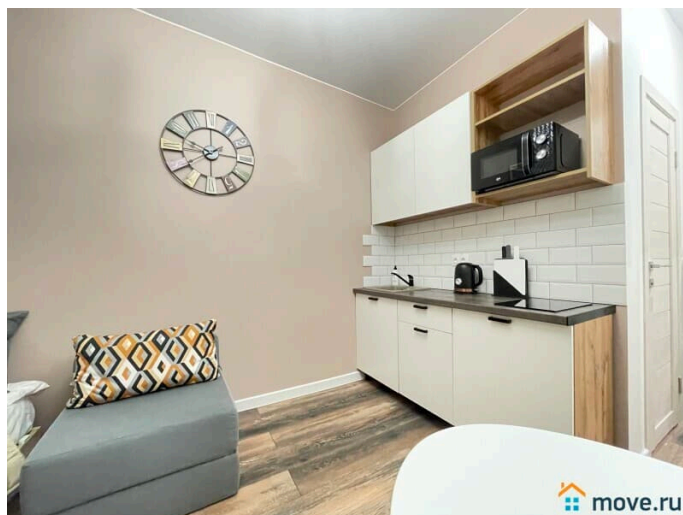

заезда/позднего выезда необходимо уточнять. Оплата и внесение залога осуществляется после заселения, но при заезде после 22:00 (вечернем/ночном) просим оплатить первые сутки проживания и залог до заселения. Отвечаем на звонки и сообщения 8:00 до 22:00. Для заселения требуется предоставить паспортные данные бронирующего (в некоторых, исключительных, случаях можем запросить паспортные данные всех гостей и при необходимости увеличить сумму залога). ОСТАЛИСЬ ВОПРОСЫ - ПОЗВОНИТЕ НАМ и мы пришлем свободный вариант на желаемые даты. Другие наши квартиры вы можете посмотреть в нашем профиле. Если квартира понравилась, но оказалась занята, мы предложим вам другой классный вариант!