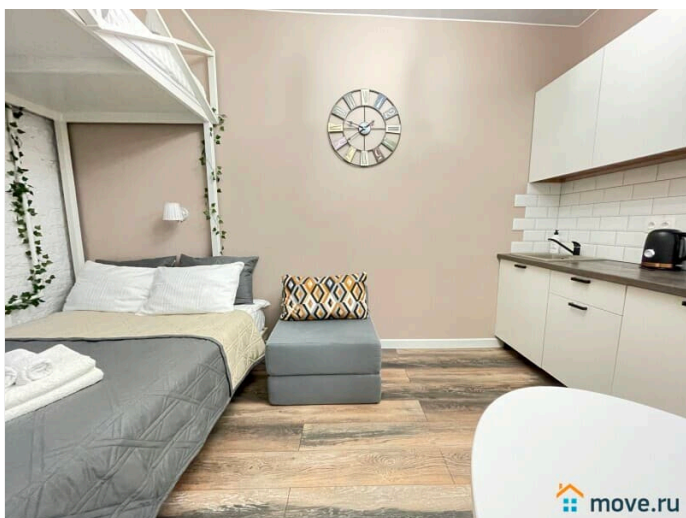

заезда/позднего выезда необходимо уточнять. Оплата и внесение залога осуществляется после заселения, но при заезде после 22:00 (вечернем/ночном) просим оплатить первые сутки проживания и залог до заселения. Отвечаем на звонки и сообщения 8:00 до 22:00. Для заселения требуется предоставить паспортные данные бронирующего (в некоторых, исключительных, случаях можем запросить паспортные данные всех гостей и при необходимости увеличить сумму залога). ОСТАЛИСЬ ВОПРОСЫ - ПОЗВОНИТЕ НАМ и мы пришлем свободный вариант на желаемые даты. Другие наши квартиры вы можете посмотреть в нашем профиле. Если квартира понравилась, но оказалась занята, мы предложим вам другой классный вариант!