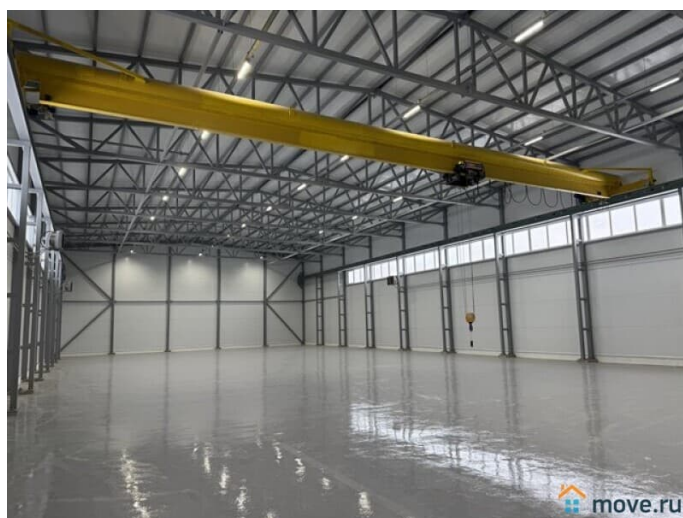

## Описание

Ломоносовский район ЛО, Промзона Пески, Красносельское шоссе, м. Проспект Ветеранов Продажа готового арендного бизнеса, производство 1000 м2 с кран-балкой 5 тонн Продажа цеха с кран-балкой 5 тонн возле КАД Продаётся цех 1000 кв м с кран-балкой 5 тонн . Отапливаемое производственно-складское помещение, общая площадь - 1000 м2. 1 этаж: основное помещение - 50x20 м; пристройка: АБК (сан. узел + душ) - 6x20 м. Высота потолков до низа фермы - 7,2 м. Наличие кран-балки с радио управлением грузоподъемностью 5 тонн. Все коммуникации: отопление (автономное газовое, тепловентиляторы), вода (скважина), канализация,

электроэнергия - 150 кВт с возможностью увеличения. Земельный участок: 33 сотки, территория отсыпана асфальтной крошкой, площадь (1500 м?) может быть использована для открытого хранения/разгрузки и т.п. По периметру территории расположен забор из профилированного листа 2500 мм Возможна аренда!!! Цена 77 млн. руб. Консультант Андрей Салимов П2 Код объекта: 19236