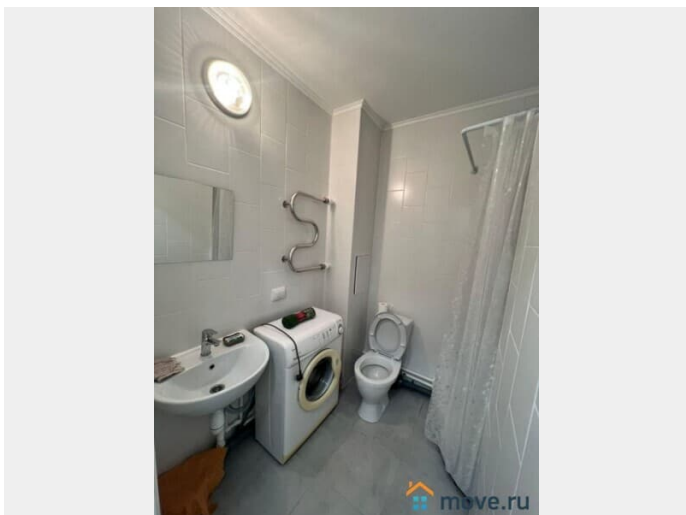

## Описание

Светлая, теплая квартира с новым ремонтом!  
В квартире есть всё: начиная от посуды и постельного белья и заканчивая бытовой техникой, необходимой для комфортного проживания (плита, стиральная машина, микроволновая печь, электрический чайник, холодильник, телевизор, утюг, гладильная доска, сушилка). Заезжай и живи! Жилой комплекс с уже сформированной собственной инфраструктурой: магазины, различные сервисы, аптеки, кафе находятся в шаговой доступности. Хвойно-лиственная зона рядом с домом. Сдается для 1 человека или семейной пары, без детей, без животных. цена+ку, залог 20 000, комиссия 100%