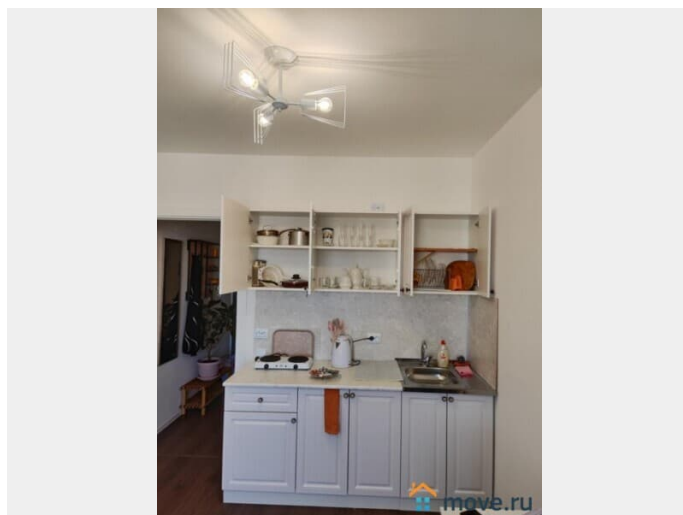

совмещенный

интернет, мебель, мебель на кухне, телевизор, стиральная машина, холодильник, лифт

## Описание

Светлая, теплая квартира с новым ремонтом!  
В квартире есть всё: начиная от посуды и постельного белья и заканчивая бытовой техникой, необходимой для комфортного проживания (плита, стиральная машина, микроволновая печь, электрический чайник, холодильник, телевизор, утюг, гладильная доска, сушилка). Заезжай и живи! Жилой комплекс с уже сформированной собственной инфраструктурой: магазины, различные сервисы, аптеки, кафе находятся в шаговой доступности. Хвойно-лиственная зона рядом с домом. Сдается для 1 человека или семейной пары, без детей, без животных. цена+ку, залог 20 000, комиссия 100%