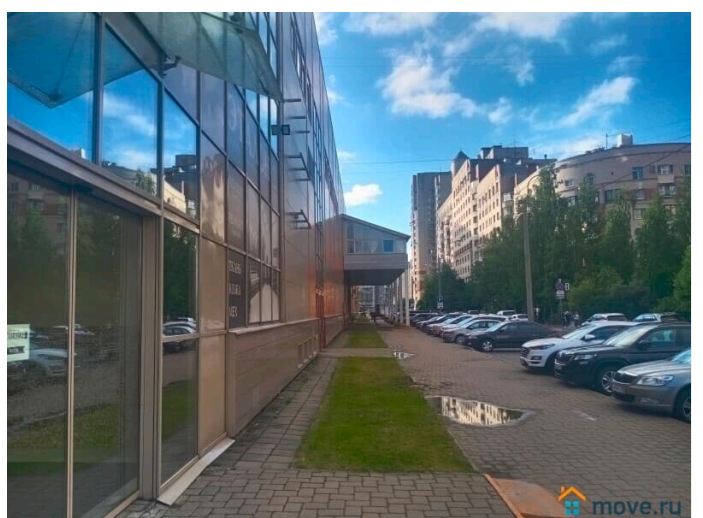

Раздел

[Коммерческая недвижимость](#)

**Описание**

Свободного назн. в ТЦ  
920м2-3800м2.Приморский р-н.  
Комендантская пл.(м."Комендантский  
проспект"). Густонаселенный район,вокруг  
множество многоквартирных ЖК. Помещения  
в ТЦ: Цоколь-920м2(возм.ув. до  
2500м2),Н=3м. Второй  
этаж-2800м2(возможно деление),Н=4,6-6м.  
Эскалатор и два лифта прямо в помещение  
второго этажа. Помещение свободной  
планировки без колонн. Атриум,витринные  
окна,пол-плитка. Мощность 150кВт(возм.ув.),

для заметок

ХВС, канализация. Есть возможность пристроить террасу (есть проект). Есть грузовой лифт, зона погрузки/разгрузки. Гостевая парковка. Долгосрочный договор возможен. Арендные каникулы обсуждаются. Ставка -1300р/м2.(УСН). Без комиссии.