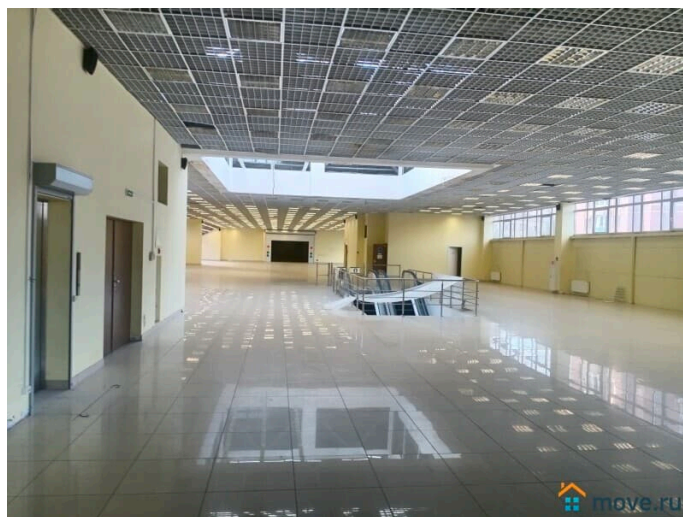

Раздел

[Коммерческая недвижимость](#)

**Описание**

Свободного назн. в ТЦ  
920м2-3800м2.Приморский р-н.  
Комендантская пл.(м."Комендантский  
проспект"). Густонаселенный район,вокруг  
множество многоквартирных ЖК. Помещения  
в ТЦ: Цоколь-920м2(возм.ув. до  
2500м2),Н=3м. Второй  
этаж-2800м2(возможно деление),Н=4,6-6м.  
Эскалатор и два лифта прямо в помещение  
второго этажа. Помещение свободной  
планировки без колонн. Атриум,витринные  
окна,пол-плитка. Мощность 150кВт(возм.ув.),

для заметок

ХВС, канализация. Есть возможность пристроить террасу (есть проект). Есть грузовой лифт, зона погрузки/разгрузки. Гостевая парковка. Долгосрочный договор возможен. Арендные каникулы обсуждаются. Ставка -1300р/м2.(УСН). Без комиссии.