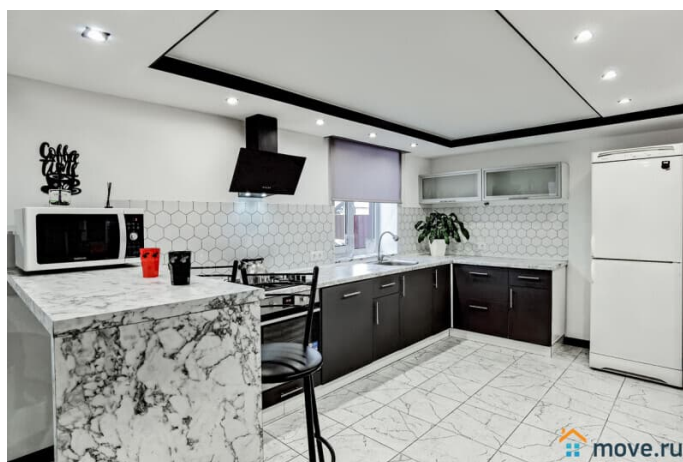

возможно размещение до 15 гостей.

Отдельно оплачивается финальная уборка — 3 500 рублей или самостоятельная уборка дома, не включающая в себя мытьё полов.

Стоимость. Двое детей до 3-х лет бесплатно.

Выходные из расчета на 10 человек, каждый последующий гость по 1 000 рублей за 1

сутки: Пятница — 21 000 рублей Суббота —

26 000 рублей 2 суток с пятницы по

воскресенье — 36 000 рублей 2 суток с

субботы по понедельник — 32 000 рублей 2

суток с четверга по субботу — 30 000 рублей

Будни из расчета на 10 человек, каждый

последующий гость по 1 000 рублей за 1

сутки или по 1 500 рублей за 2 суток: 1 сутки

— 12 000 рублей 2 суток — 22 000 рублей 3

суток — 32 000 рублей