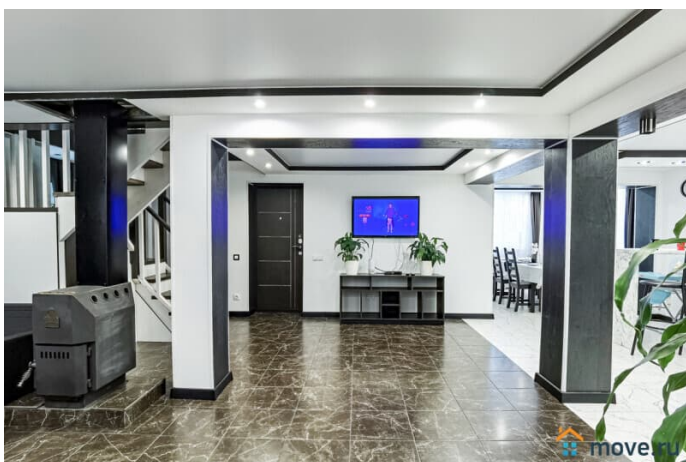

возможно размещение до 15 гостей.

Отдельно оплачивается финальная уборка — 3 500 рублей или самостоятельная уборка дома, не включающая в себя мытьё полов.

Стоимость. Двое детей до 3-х лет бесплатно.

Выходные из расчета на 10 человек, каждый последующий гость по 1 000 рублей за 1

сутки: Пятница — 21 000 рублей Суббота —

26 000 рублей 2 суток с пятницы по

воскресенье — 36 000 рублей 2 суток с

субботы по понедельник — 32 000 рублей 2

суток с четверга по субботу — 30 000 рублей

Будни из расчета на 10 человек, каждый

последующий гость по 1 000 рублей за 1

сутки или по 1 500 рублей за 2 суток: 1 сутки

— 12 000 рублей 2 суток — 22 000 рублей 3

суток — 32 000 рублей