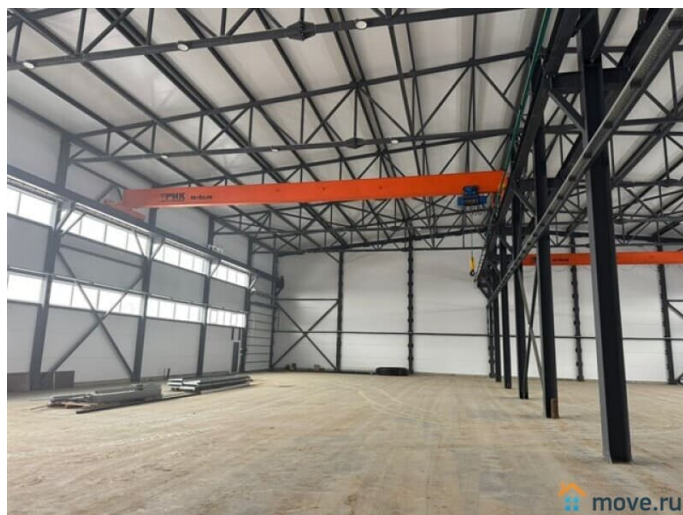

1500 м²

Детали объекта

Тип сделки

Сдаю

Раздел

[Коммерческая недвижимость](#)

Описание

Пушкинский район, пос. Шушары, Колпинское ш., м. Купчино Аренда производственно-складского комплекса от 1500 до 4500 м² с шестью кран-балками на 5 т Сдается в аренду производственно-складской комплекс. В вашем распоряжении современное помещение площадью 4500 м² с высотой потолков 11 метров. Возможность арендовать блоками по 1500 м²?. Высота до кран-балки составляет 6 метров, что обеспечивает удобство погрузочно-разгрузочных работ. Шесть кран-балок грузоподъемностью 5 тонн каждая и нагрузка на пол 5 тонн позволяют работать с тяжелыми грузами. Для логистики предусмотрены девять ворот размером 5x5 метров. В здании установлен бетонный

наливной пол со встроенной системой "Теплые полы", что создает комфортные условия для работы в холодное время года. Отопление осуществляется от собственной газовой котельной, что гарантирует энергоэффективность и независимость. Выделенная электрическая мощность составляет 225 кВт, также началась процедура по увеличению мощности до 400 кВт. Комплекс подключен к городскому водоснабжению и канализации. На территории обустроена просторная площадка для парковки и маневрирования большегрузного транспорта. Безопасность обеспечивается системой видеонаблюдения и двумя контрольно-пропускными пунктами. Цена 800 руб. за кв. м. УСН + КУ Консультант Андрей Салимов П50 Код объекта: 20678