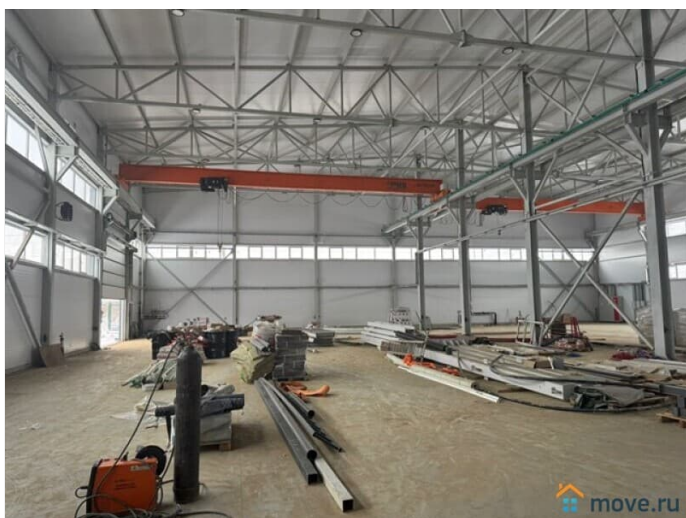

Тип сделки

Сдаю

Раздел

[Коммерческая недвижимость](#)

Описание

Пушкинский район, пос. Шушары, Колпинское ш., м. Купчино Аренда производственно-складского комплекса от 1500 до 4500 м² с шестью кран-балками на 5 т Сдается в аренду производственно-складской комплекс. В вашем распоряжении современное помещение площадью 4500 м² с высотой потолков 11 метров. Возможность арендовать блоками по 1500 м². Высота до кран-балки составляет 6 метров, что обеспечивает удобство погрузочно-разгрузочных работ. Шесть кран-балок грузоподъемностью 5 тонн каждая и нагрузка на пол 5 тонн позволяют работать с тяжелыми грузами. Для логистики предусмотрены девять ворот размером 5x5 метров. В здании установлен бетонный

наливной пол со встроенной системой "Теплые полы", что создает комфортные условия для работы в холодное время года. Отопление осуществляется от собственной газовой котельной, что гарантирует энергоэффективность и независимость. Выделенная электрическая мощность составляет 225 кВт, также началась процедура по увеличению мощности до 400 кВт. Комплекс подключен к городскому водоснабжению и канализации. На территории обустроена просторная площадка для парковки и маневрирования большегрузного транспорта. Безопасность обеспечивается системой видеонаблюдения и двумя контрольно-пропускными пунктами. Цена 800 руб. за кв. м. УСН + КУ Консультант Андрей Салимов П50 Код объекта: 20678