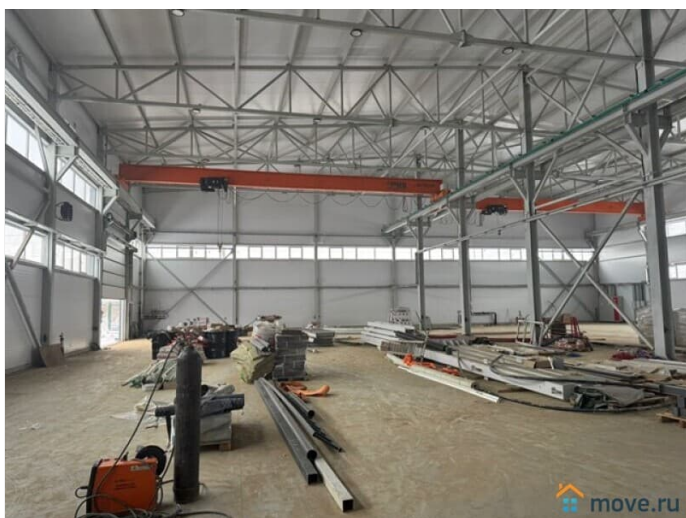

### Описание

Пушкинский район, пос. Шушары, Колпинское ш., м. Купчино Аренда производственно-складского комплекса от 1500 до 4500 м2 с шестью кран-балками на 5 т Сдается в аренду производственно-складской комплекс. В вашем распоряжении современное помещение площадью 4500 м2 с высотой потолков 11 метров. Возможность арендовать блоками по 1500 м2. Высота до кран-балки составляет 6 метров, что обеспечивает удобство погрузочно-разгрузочных работ. Шесть кран-балок грузоподъемностью 5 тонн каждая и нагрузка на пол 5 тонн позволяют работать с тяжелыми грузами. Для логистики предусмотрены девять ворот размером 5x5 метров. В здании установлен бетонный

наливной пол со встроенной системой "Теплые полы", что создает комфортные условия для работы в холодное время года. Отопление осуществляется от собственной газовой котельной, что гарантирует энергоэффективность и независимость. Выделенная электрическая мощность составляет 225 кВт, также началась процедура по увеличению мощности до 400 кВт. Комплекс подключен к городскому водоснабжению и канализации. На территории обустроена просторная площадка для парковки и маневрирования большегрузного транспорта. Безопасность обеспечивается системой видеонаблюдения и двумя контрольно-пропускными пунктами. Цена 800 руб. за кв. м. УСН + КУ Консультант Андрей Салимов П50 Код объекта: 20678