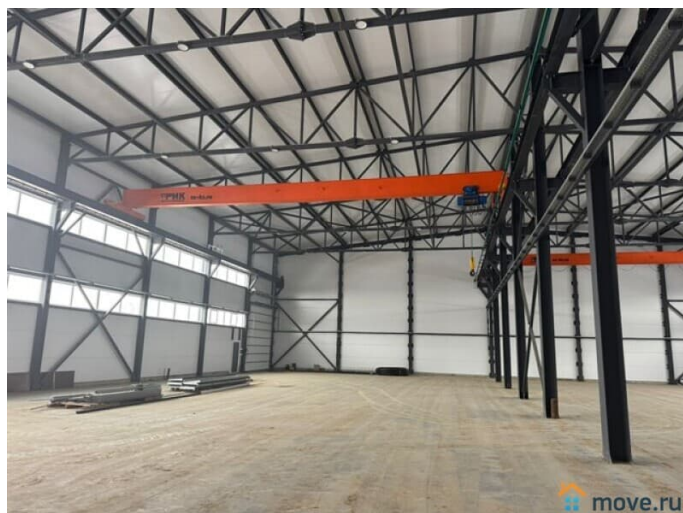

### Склад

Общая площадь

1500 м<sup>2</sup>

### Описание

Пушкинский район, пос. Шушары, Колпинское ш., м. Купчино Аренда производственно-складского комплекса от 1500 до 4500 м2 с шестью кран-балками на 5 т Сдается в аренду производственно-складской комплекс. В вашем распоряжении современное помещение площадью 4500 м2 с высотой потолков 11 метров. Возможность арендовать блоками по 1500 м2. Высота до кран-балки составляет 6 метров, что обеспечивает удобство погрузочно-разгрузочных работ. Шесть кран-балок грузоподъемностью 5 тонн каждая и нагрузка на пол 5 тонн позволяют работать с тяжелыми грузами. Для логистики предусмотрены девять ворот размером 5x5 метров. В здании установлен бетонный

наливной пол со встроенной системой "Теплые полы", что создает комфортные условия для работы в холодное время года. Отопление осуществляется от собственной газовой котельной, что гарантирует энергоэффективность и независимость. Выделенная электрическая мощность составляет 225 кВт, также началась процедура по увеличению мощности до 400 кВт. Комплекс подключен к городскому водоснабжению и канализации. На территории обустроена просторная площадка для парковки и маневрирования большегрузного транспорта. Безопасность обеспечивается системой видеонаблюдения и двумя контрольно-пропускными пунктами. Цена 800 руб. за кв. м. УСН + КУ Консультант Андрей Салимов П50 Код объекта: 20678