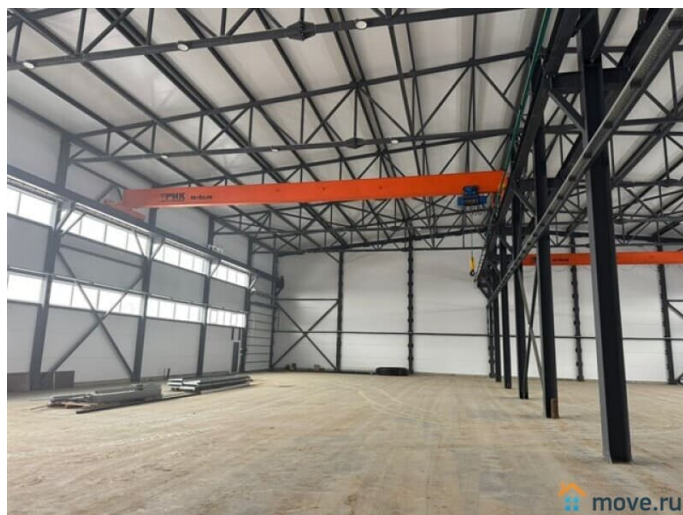

1500 м²

Детали объекта

Тип сделки

Сдаю

Раздел

[Коммерческая недвижимость](#)

Описание

Пушкинский район, пос. Шушары, Колпинское ш., м. Купчино Аренда производственно-складского комплекса от 1500 до 4500 м² с шестью кран-балками на 5 т Сдается в аренду производственно-складской комплекс. В вашем распоряжении современное помещение площадью 4500 м² с высотой потолков 11 метров. Возможность арендовать блоками по 1500 м². Высота до кран-балки составляет 6 метров, что обеспечивает удобство погрузочно-разгрузочных работ. Шесть кран-балок грузоподъемностью 5 тонн каждая и нагрузка на пол 5 тонн позволяют работать с тяжелыми грузами. Для логистики предусмотрены девять ворот размером 5x5 метров. В здании установлен бетонный

наливной пол со встроенной системой "Теплые полы", что создает комфортные условия для работы в холодное время года. Отопление осуществляется от собственной газовой котельной, что гарантирует энергоэффективность и независимость. Выделенная электрическая мощность составляет 225 кВт, также началась процедура по увеличению мощности до 400 кВт. Комплекс подключен к городскому водоснабжению и канализации. На территории обустроена просторная площадка для парковки и маневрирования большегрузного транспорта. Безопасность обеспечивается системой видеонаблюдения и двумя контрольно-пропускными пунктами. Цена 800 руб. за кв. м. УСН + КУ Консультант Андрей Салимов П50 Код объекта: 20678