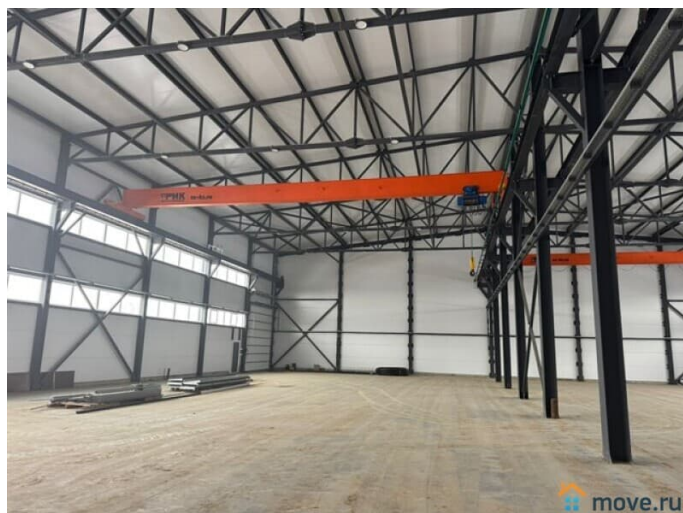

### Склад

Общая площадь

1500 м<sup>2</sup>

### Описание

Пушкинский район, пос. Шушары, Колпинское ш., м. Купчино Аренда производственно-складского комплекса от 1500 до 4500 м<sup>2</sup> с шестью кран-балками на 5 т Сдается в аренду производственно-складской комплекс. В вашем распоряжении современное помещение площадью 4500 м<sup>2</sup> с высотой потолков 11 метров. Возможность арендовать блоками по 1500 м<sup>2</sup>. Высота до кран-балки составляет 6 метров, что обеспечивает удобство погрузочно-разгрузочных работ. Шесть кран-балок грузоподъемностью 5 тонн каждая и нагрузка на пол 5 тонн позволяют работать с тяжелыми грузами. Для логистики предусмотрены девять ворот размером 5x5 метров. В здании установлен бетонный

наливной пол со встроенной системой "Теплые полы", что создает комфортные условия для работы в холодное время года. Отопление осуществляется от собственной газовой котельной, что гарантирует энергоэффективность и независимость. Выделенная электрическая мощность составляет 225 кВт, также началась процедура по увеличению мощности до 400 кВт. Комплекс подключен к городскому водоснабжению и канализации. На территории обустроена просторная площадка для парковки и маневрирования большегрузного транспорта. Безопасность обеспечивается системой видеонаблюдения и двумя контрольно-пропускными пунктами. Цена 800 руб. за кв. м. УСН + КУ Консультант Андрей Салимов П50 Код объекта: 20678