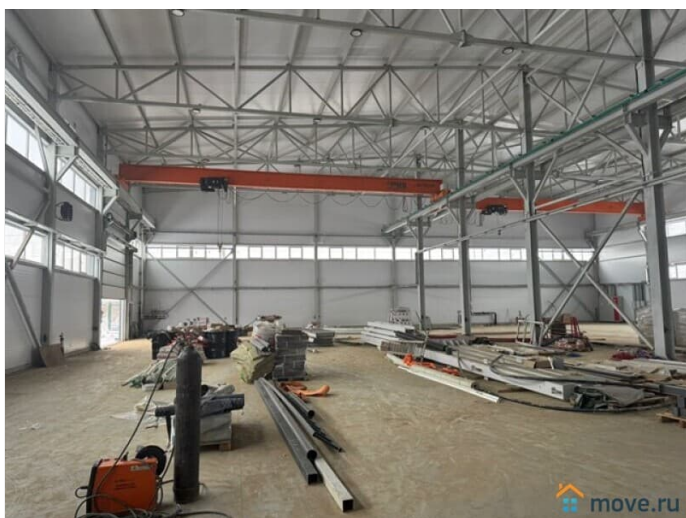

### Описание

Пушкинский район, пос. Шушары, Колпинское ш., м. Купчино Аренда производственно-складского комплекса от 1500 до 4500 м<sup>2</sup> с шестью кран-балками на 5 т Сдается в аренду производственно-складской комплекс. В вашем распоряжении современное помещение площадью 4500 м<sup>2</sup> с высотой потолков 11 метров. Возможность арендовать блоками по 1500 м<sup>2</sup>. Высота до кран-балки составляет 6 метров, что обеспечивает удобство погрузочно-разгрузочных работ. Шесть кран-балок грузоподъемностью 5 тонн каждая и нагрузка на пол 5 тонн позволяют работать с тяжелыми грузами. Для логистики предусмотрены девять ворот размером 5x5 метров. В здании установлен бетонный

наливной пол со встроенной системой "Теплые полы", что создает комфортные условия для работы в холодное время года. Отопление осуществляется от собственной газовой котельной, что гарантирует энергоэффективность и независимость. Выделенная электрическая мощность составляет 225 кВт, также началась процедура по увеличению мощности до 400 кВт. Комплекс подключен к городскому водоснабжению и канализации. На территории обустроена просторная площадка для парковки и маневрирования большегрузного транспорта. Безопасность обеспечивается системой видеонаблюдения и двумя контрольно-пропускными пунктами. Цена 800 руб. за кв. м. УСН + КУ Консультант Андрей Салимов П50 Код объекта: 20678