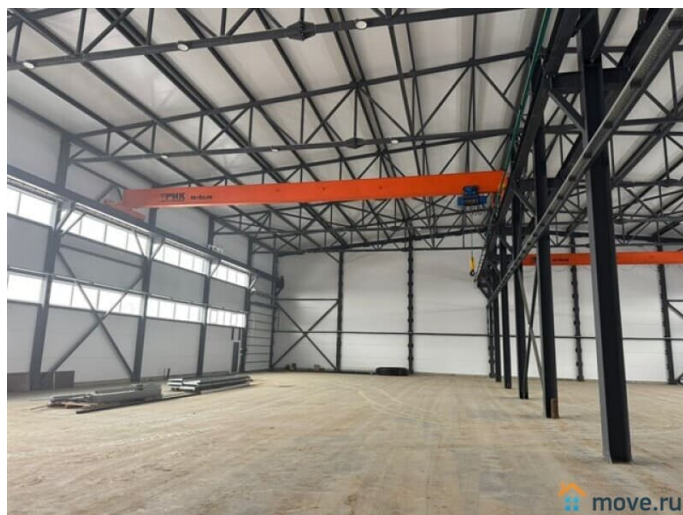

## Склад

Общая площадь

750 м<sup>2</sup>

## Описание

Пушкинский район, пос. Шушары, Колпинское ш., м. Купчино Аренда производственно-складского комплекса от 750 кв м- 1500 до 4500 м<sup>2</sup> с шестью кран-балками на 5 т Сдается в аренду производственно-складской комплекс. В вашем распоряжении современное помещение площадью 4500 м<sup>2</sup> с высотой потолков 11 метров. Возможность арендовать блоками по 1500 м<sup>2</sup>. Высота до кран-балки составляет 6 метров, что обеспечивает удобство погрузочно-разгрузочных работ. Шесть кран-балок грузоподъемностью 5 тонн каждая и нагрузка на пол 5 тонн позволяют работать с тяжелыми грузами. Для логистики предусмотрены девять ворот размером 5x5 метров. В здании установлен бетонный

наливной пол со встроенной системой "Теплые полы", что создает комфортные условия для работы в холодное время года. Отопление осуществляется от собственной газовой котельной, что гарантирует энергоэффективность и независимость. Выделенная электрическая мощность составляет 225 кВт, также началась процедура по увеличению мощности до 400 кВт. Комплекс подключен к городскому водоснабжению и канализации. На территории обустроена просторная площадка для парковки и маневрирования большегрузного транспорта. Безопасность обеспечивается системой видеонаблюдения и двумя контрольно-пропускными пунктами. Цена 800 руб. за кв. м. УСН + КУ Консультант Андрей Салимов П50 Код объекта: 20678