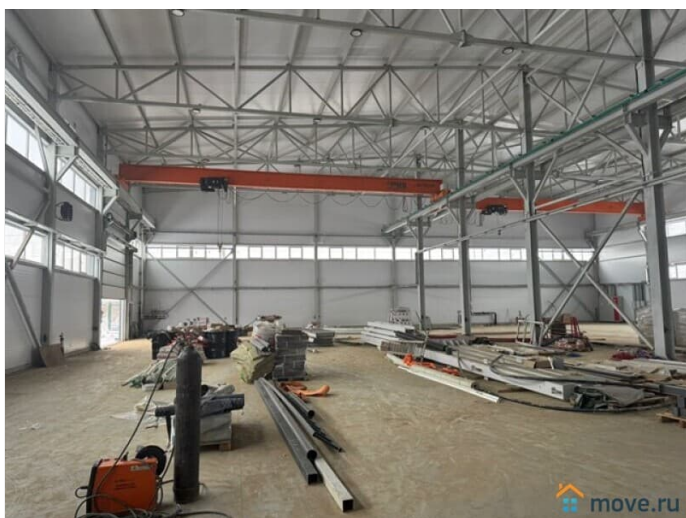

## Описание

Пушкинский район, пос. Шушары, Колпинское ш., м. Купчино Аренда производственно-складского комплекса от 750 кв м- 1500 до 4500 м<sup>2</sup> с шестью кран-балками на 5 т Сдается в аренду производственно-складской комплекс. В вашем распоряжении современное помещение площадью 4500 м<sup>2</sup> с высотой потолков 11 метров. Возможность арендовать блоками по 1500 м<sup>2</sup>. Высота до кран-балки составляет 6 метров, что обеспечивает удобство погрузочно-разгрузочных работ. Шесть кран-балок грузоподъемностью 5 тонн каждая и нагрузка на пол 5 тонн позволяют работать с тяжелыми грузами. Для логистики предусмотрены девять ворот размером 5x5 метров. В здании установлен бетонный

наливной пол со встроенной системой "Теплые полы", что создает комфортные условия для работы в холодное время года. Отопление осуществляется от собственной газовой котельной, что гарантирует энергоэффективность и независимость. Выделенная электрическая мощность составляет 225 кВт, также началась процедура по увеличению мощности до 400 кВт. Комплекс подключен к городскому водоснабжению и канализации. На территории обустроена просторная площадка для парковки и маневрирования большегрузного транспорта. Безопасность обеспечивается системой видеонаблюдения и двумя контрольно-пропускными пунктами. Цена 800 руб. за кв. м. УСН + КУ Консультант Андрей Салимов П50 Код объекта: 20678