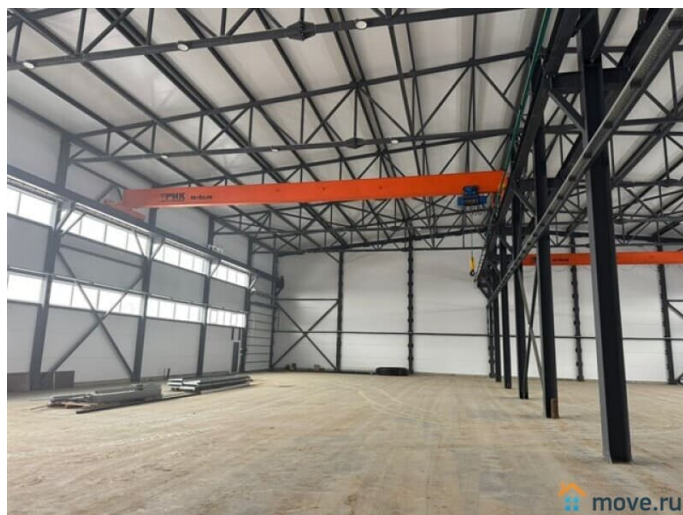

## Склад

Общая площадь

4500 м<sup>2</sup>

## Описание

Пушкинский район, пос. Шушары, Колпинское ш., м. Купчино Аренда производственно-складского комплекса от 750 кв м- 1500 до 4500 м<sup>2</sup> с шестью кран-балками на 5 т Сдается в аренду производственно-складской комплекс. В вашем распоряжении современное помещение площадью 4500 м<sup>2</sup> с высотой потолков 11 метров. Возможность арендовать блоками по 1500 м<sup>2</sup>. Высота до кран-балки составляет 6 метров, что обеспечивает удобство погрузочно-разгрузочных работ. Шесть кран-балок грузоподъемностью 5 тонн каждая и нагрузка на пол 5 тонн позволяют работать с тяжелыми грузами. Для логистики предусмотрены девять ворот размером 5x5 метров. В здании установлен бетонный

наливной пол со встроенной системой "Теплые полы", что создает комфортные условия для работы в холодное время года. Отопление осуществляется от собственной газовой котельной, что гарантирует энергоэффективность и независимость. Выделенная электрическая мощность составляет 225 кВт, также началась процедура по увеличению мощности до 400 кВт. Комплекс подключен к городскому водоснабжению и канализации. На территории обустроена просторная площадка для парковки и маневрирования большегрузного транспорта. Безопасность обеспечивается системой видеонаблюдения и двумя контрольно-пропускными пунктами. Цена 800 руб. за кв. м. УСН + КУ Консультант Андрей Салимов П50 Код объекта: 20678