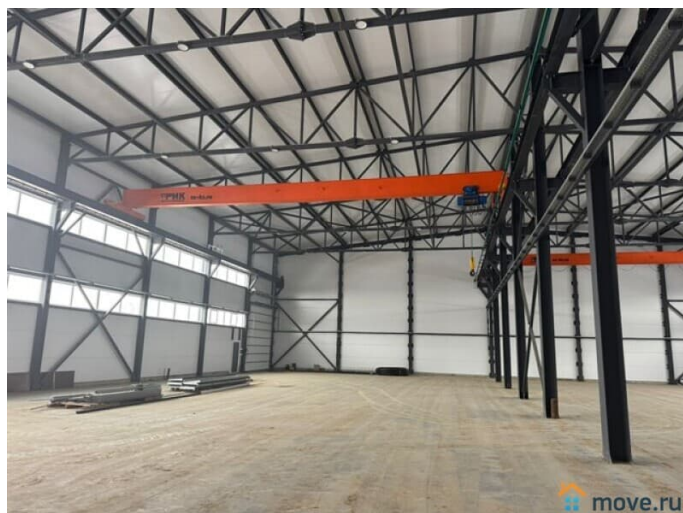

**Санкт-Петербург, пос. Шушары,
Колпинское ш.**

1 200 000 ₺

Санкт-Петербург, пос. Шушары, Колпинское ш.

для заметок

ПП - Производственное помещение

Общая площадь

1500 м²

Детали объекта

Тип сделки

Сдаю

Раздел

[Коммерческая недвижимость](#)

Описание

Пушкинский район, пос. Шушары, Колпинское ш., м. Купчино Аренда производственно-складского комплекса от 750 кв м- 1500 до 4500 м² с шестью кран-балками на 5 т Сдается в аренду производственно-складской комплекс. В вашем распоряжении современное помещение площадью 4500 м² с высотой потолков 11 метров. Возможность арендовать блоками по 1500 м². Высота до кран-балки составляет 6 метров, что обеспечивает удобство погрузочно-разгрузочных работ. Шесть кран-балок грузоподъемностью 5 тонн каждая и нагрузка на пол 5 тонн позволяют работать с тяжелыми грузами. Для логистики предусмотрены девять ворот размером 5x5 метров. В здании установлен бетонный

наливной пол со встроенной системой "Теплые полы", что создает комфортные условия для работы в холодное время года. Отопление осуществляется от собственной газовой котельной, что гарантирует энергоэффективность и независимость. Выделенная электрическая мощность составляет 225 кВт, также началась процедура по увеличению мощности до 400 кВт. Комплекс подключен к городскому водоснабжению и канализации. На территории обустроена просторная площадка для парковки и маневрирования большегрузного транспорта. Безопасность обеспечивается системой видеонаблюдения и двумя контрольно-пропускными пунктами. Цена 800 руб. за кв. м. УСН + КУ Консультант Андрей Салимов П50 Код объекта: 20678