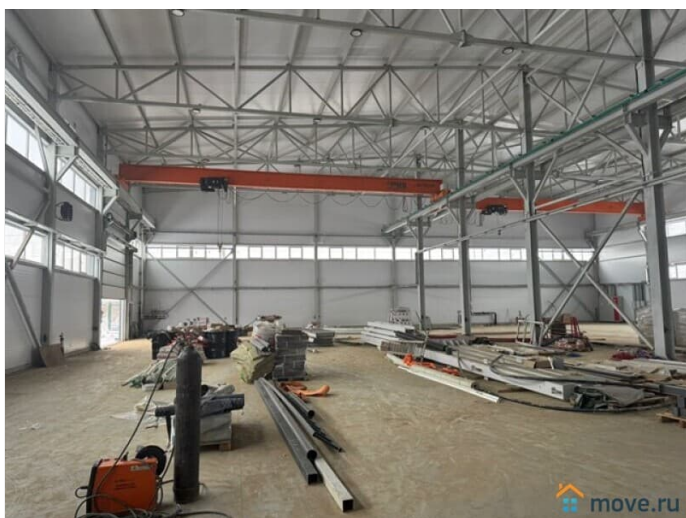

Тип сделки

Сдаю

Раздел

[Коммерческая недвижимость](#)

Описание

Пушкинский район, пос. Шушары, Колпинское ш., м. Купчино Аренда производственно-складского комплекса от 750 кв м- 1500 до 4500 м² с шестью кран-балками на 5 т Сдается в аренду производственно-складской комплекс. В вашем распоряжении современное помещение площадью 4500 м² с высотой потолков 11 метров. Возможность арендовать блоками по 1500 м². Высота до кран-балки составляет 6 метров, что обеспечивает удобство погрузочно-разгрузочных работ. Шесть кран-балок грузоподъемностью 5 тонн каждая и нагрузка на пол 5 тонн позволяют работать с тяжелыми грузами. Для логистики предусмотрены девять ворот размером 5x5 метров. В здании установлен бетонный

наливной пол со встроенной системой "Теплые полы", что создает комфортные условия для работы в холодное время года. Отопление осуществляется от собственной газовой котельной, что гарантирует энергоэффективность и независимость. Выделенная электрическая мощность составляет 225 кВт, также началась процедура по увеличению мощности до 400 кВт. Комплекс подключен к городскому водоснабжению и канализации. На территории обустроена просторная площадка для парковки и маневрирования большегрузного транспорта. Безопасность обеспечивается системой видеонаблюдения и двумя контрольно-пропускными пунктами. Цена 800 руб. за кв. м. УСН + КУ Консультант Андрей Салимов П50 Код объекта: 20678