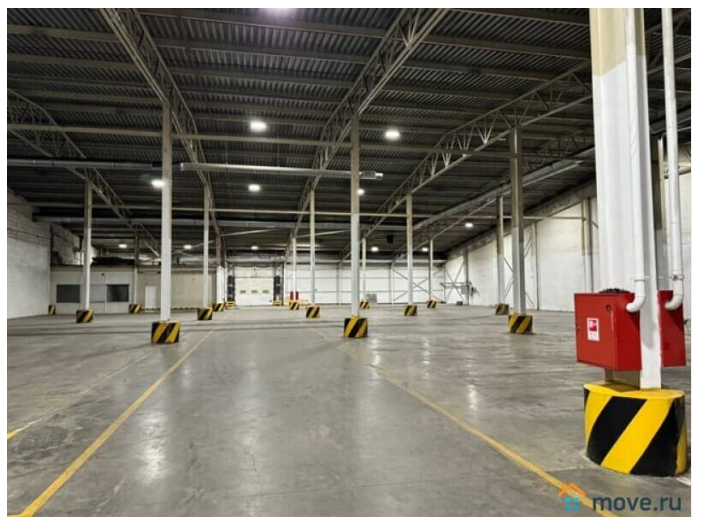

## Описание

Санкт-Петербург, Пушкинский район, пос. Шушары, ул. Поселковая м. Купчино Аренда отапливаемого склада 2245 м2 с пандусами под автозапчасти Сдается в аренду отапливаемый склад класса Б с пандусом под автозапчасти для любых автомобилей, общей площадью 2245 м2. Два погрузочно-разгрузочных дока с пандусом. Высота потолков 6-7,5 м. Тепловые завесы у ворот. Нагрузка на пол 5 т/м?. Пол с антипылевым покрытием. Интернет от 3 провайдеров на выбор. Светодиодное освещение. Горячее и холодное водоснабжение. Спринклерная система пожаротушения. Санузлы, хозпомещения. Бесплатная парковка для легковых автомобилей (около 200 мест). Цена 1000 руб. за кв. м. УСН Консультант Андрей