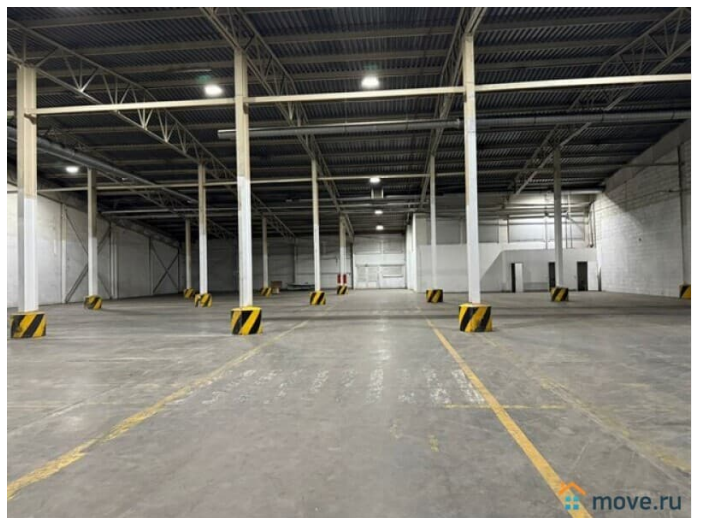

Детали объекта

Тип сделки

Сдаю

Раздел

[Коммерческая недвижимость](#)

Описание

Санкт-Петербург, Пушкинский район, пос. Шушары, ул. Поселковая м. Купчино Аренда отапливаемого склада 2245 м² с пандусами под автозапчасти Сдается в аренду отапливаемый склад класса Б с пандусом под автозапчасти для любых автомобилей, общей площадью 2245 м². Два погрузочно-разгрузочных дока с пандусом. Высота потолков 6-7,5 м. Тепловые завесы у ворот. Нагрузка на пол 5 т/м². Пол с антипылевым покрытием. Интернет от 3 провайдеров на выбор. Светодиодное освещение. Горячее и холодное водоснабжение. Спринклерная система пожаротушения. Санузлы, хозпомещения. Бесплатная парковка для легковых автомобилей (около 200 мест). Цена 1000 руб. за кв. м. УСН Консультант Андрей