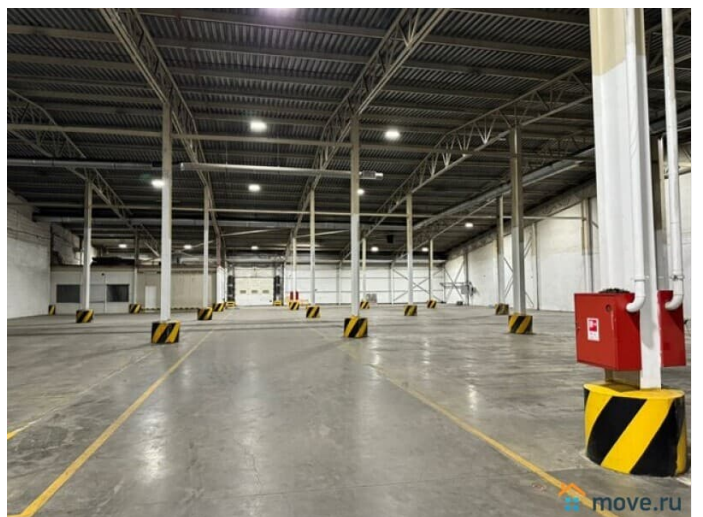

Детали объекта

Тип сделки

Сдаю

Раздел

[Коммерческая недвижимость](#)

Описание

Санкт-Петербург, Пушкинский район, пос. Шушары, ул. Поселковая м. Купчино Аренда отапливаемого склада 2245 м² с пандусами под автозапчасти Сдается в аренду отапливаемый склад класса Б с пандусом под автозапчасти для любых автомобилей, общей площадью 2245 м². Два погрузочно-разгрузочных дока с пандусом. Высота потолков 6-7,5 м. Тепловые завесы у ворот. Нагрузка на пол 5 т/м². Пол с антипылевым покрытием. Интернет от 3 провайдеров на выбор. Светодиодное освещение. Горячее и холодное водоснабжение. Спринклерная система пожаротушения. Санузлы, хозпомещения. Бесплатная парковка для легковых автомобилей (около 200 мест). Цена 1000 руб. за кв. м. УСН Консультант Андрей