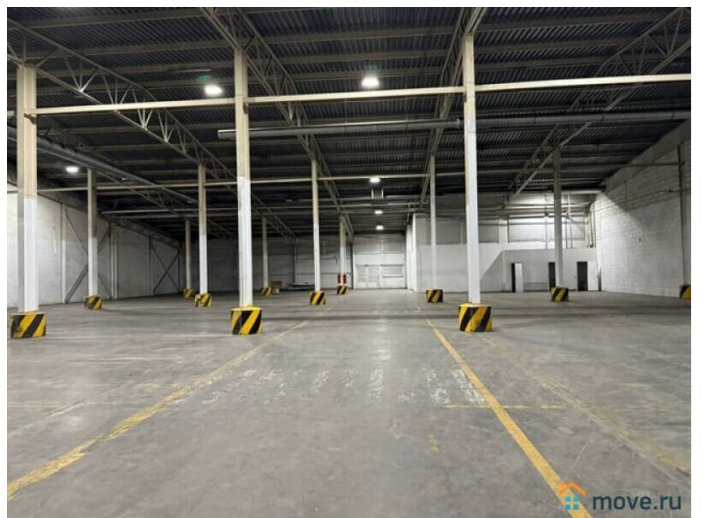

## Склад

Общая площадь

2245 м<sup>2</sup>

## Описание

Санкт-Петербург, Пушкинский район, пос. Шушары, ул. Поселковая м. Купчино Аренда отапливаемого склада 2245 м2 с пандусами под автозапчасти Сдается в аренду отапливаемый склад класса Б с пандусом под автозапчасти для любых автомобилей, общей площадью 2245 м2. Два погрузочно-разгрузочных дока с пандусом. Высота потолков 6-7,5 м. Тепловые завесы у ворот. Нагрузка на пол 5 т/м?. Пол с антипылевым покрытием. Интернет от 3 провайдеров на выбор. Светодиодное освещение. Горячее и холодное водоснабжение. Спринклерная система пожаротушения. Санузлы, хозпомещения. Бесплатная парковка для легковых автомобилей (около 200 мест). Цена 1000 руб. за кв. м. УСН Консультант Андрей