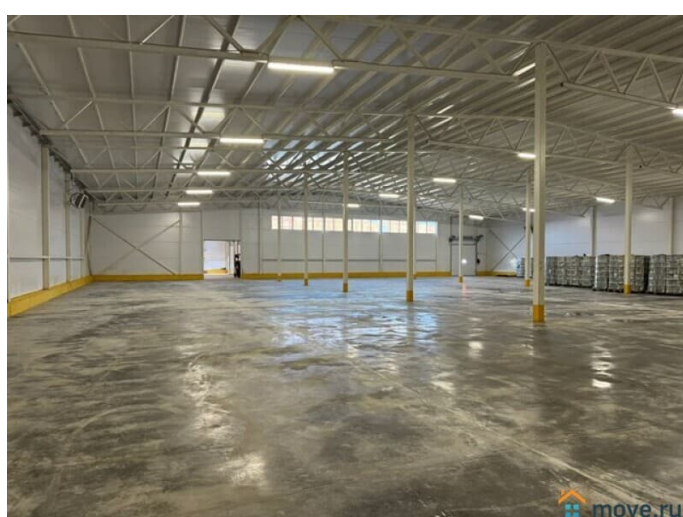

Детали объекта

Тип сделки

Сдаю

Раздел

[Коммерческая недвижимость](#)

для заметок

Описание

Пушкинский район. поселок Шушары, м. Купчино
Аренда отапливаемого склада с пандусом 2100 м²
Сдается в аренду отапливаемый склад, общая площадь - 2100 м².
Наличие открытой площадки. Земельный участок - 1000 м².
Высота потолков - 6 м. Наличие 4 ворот с пандусами.
Все коммуникации: отопление (газ), вода, канализация, электроэнергия - 150 кВт.
Отдельная территория, въезд бесплатный.
Цена 1000 руб. за кв. м. УСН + КУ
Консультант Андрей Салимов П50 Код объекта: 19076