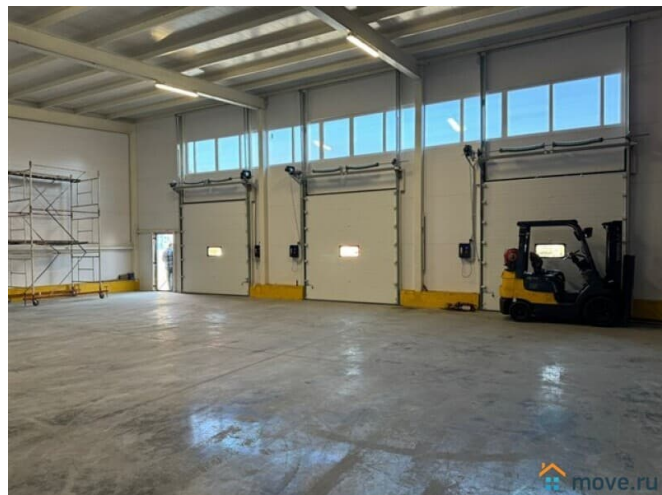

Детали объекта

Тип сделки

Сдаю

Раздел

[Коммерческая недвижимость](#)

для заметок

Описание

Пушкинский район. поселок Шушары, м. Купчино
Аренда отапливаемого склада с пандусом 2100 м²
Сдается в аренду отапливаемый склад, общая площадь - 2100 м².
Наличие открытой площадки. Земельный участок - 1000 м².
Высота потолков - 6 м. Наличие 4 ворот с пандусами.
Все коммуникации: отопление (газ), вода, канализация, электроэнергия - 150 кВт.
Отдельная территория, въезд бесплатный.
Цена 1000 руб. за кв. м. УСН + КУ
Консультант Андрей Салимов П50 Код объекта: 19076