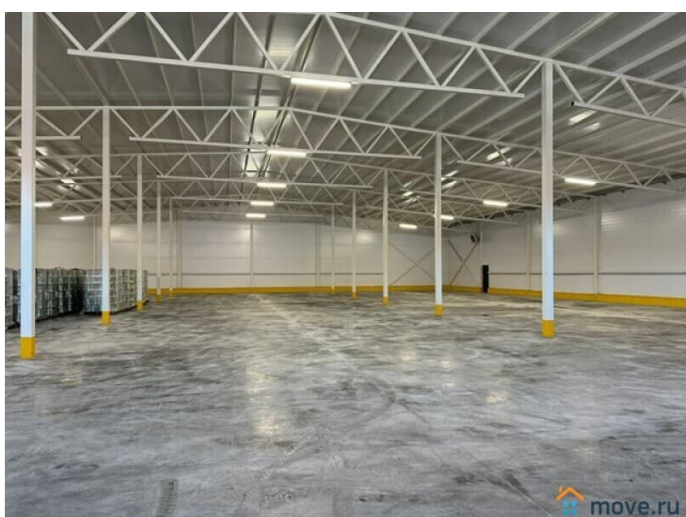

Детали объекта

Тип сделки

Сдаю

Раздел

[Коммерческая недвижимость](#)

для заметок

Описание

Пушкинский район. поселок Шушары, м. Купчино
Аренда отапливаемого склада с пандусом 2100 м²
Сдается в аренду отапливаемый склад, общая площадь - 2100 м².
Наличие открытой площадки. Земельный участок - 1000 м².
Высота потолков - 6 м. Наличие 4 ворот с пандусами.
Все коммуникации: отопление (газ), вода, канализация, электроэнергия - 150 кВт.
Отдельная территория, въезд бесплатный.
Цена 1000 руб. за кв. м. УСН + КУ
Консультант Андрей Салимов П50 Код объекта: 19076