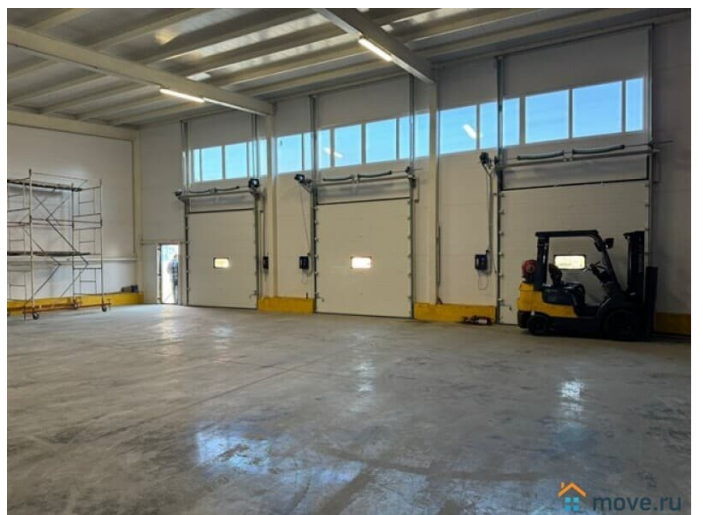

Детали объекта

Тип сделки

Сдаю

Раздел

[Коммерческая недвижимость](#)

Описание

Пушкинский район. поселок Шушары, м. Купчино
Аренда отапливаемого склада с пандусом 2100 м²
Сдается в аренду отапливаемый склад, общая площадь - 2100 м².
Наличие открытой площадки. Земельный участок - 1000 м².
Высота потолков - 6 м. Наличие 4 ворот с пандусами.
Все коммуникации: отопление (газ), вода, канализация, электроэнергия - 150 кВт.
Отдельная территория, въезд бесплатный.
Цена 1000 руб. за кв. м. УСН + КУ
Консультант Андрей Салимов П50 Код объекта: 19076