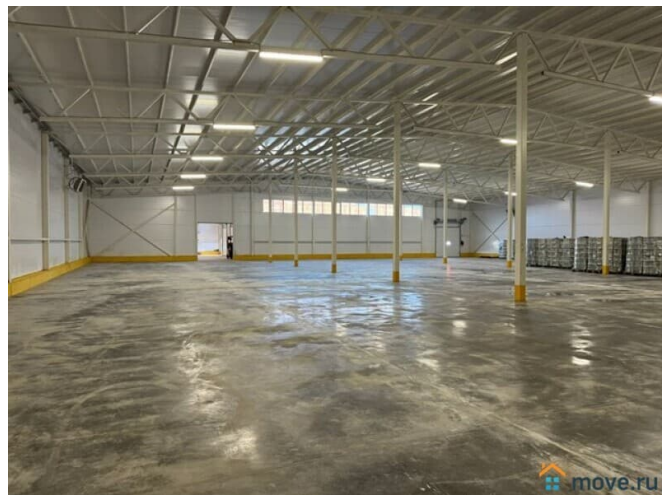

Детали объекта

Тип сделки

Сдаю

Раздел

[Коммерческая недвижимость](#)

Описание

Пушкинский район. поселок Шушары, м. Купчино
Аренда отапливаемого склада с пандусом 2100 м²
Сдается в аренду отапливаемый склад, общая площадь - 2100 м².
Наличие открытой площадки. Земельный участок - 1000 м².
Высота потолков - 6 м. Наличие 4 ворот с пандусами.
Все коммуникации: отопление (газ), вода, канализация, электроэнергия - 150 кВт.
Отдельная территория, въезд бесплатный.
Цена 1000 руб. за кв. м. УСН + КУ
Консультант Андрей Салимов П50 Код объекта: 19076