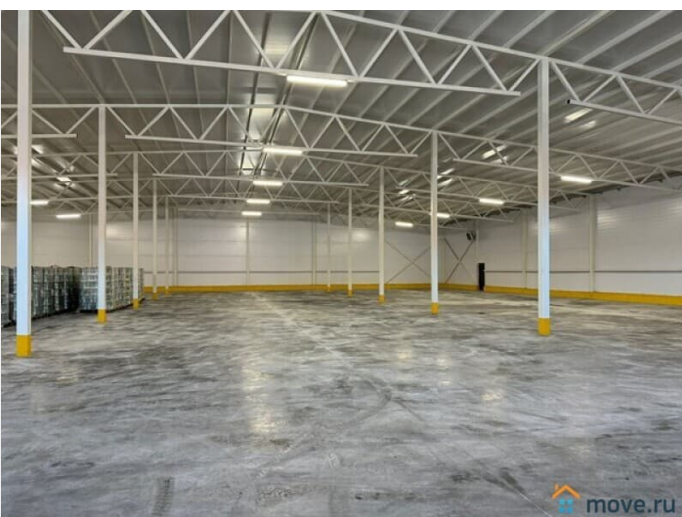

Детали объекта

Тип сделки

Сдаю

Раздел

[Коммерческая недвижимость](#)

Описание

Пушкинский район. поселок Шушары, м. Купчино
Аренда отапливаемого склада с пандусом 2100 м²
Сдается в аренду отапливаемый склад, общая площадь - 2100 м².
Наличие открытой площадки. Земельный участок - 1000 м².
Высота потолков - 6 м. Наличие 4 ворот с пандусами.
Все коммуникации: отопление (газ), вода, канализация, электроэнергия - 150 кВт.
Отдельная территория, въезд бесплатный.
Цена 1000 руб. за кв. м. УСН + КУ
Консультант Андрей Салимов П50 Код объекта: 19076