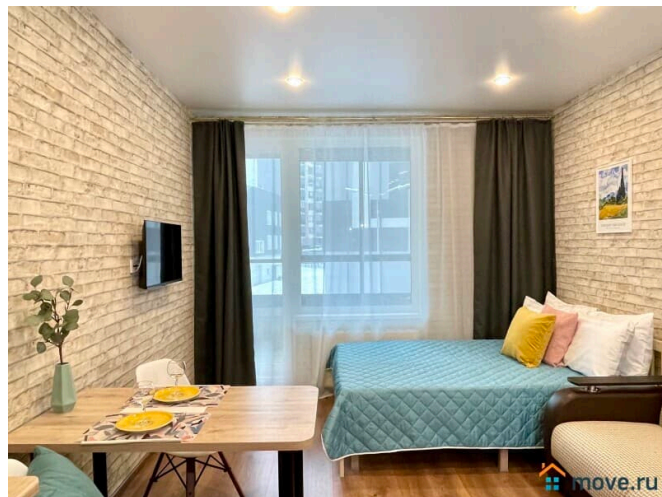

Раздел

[Квартиры на сутки](#)

Тип комнат

смежно-раздельные

Тип балкона

лоджия

Тип санузла

для заметок

Апартаменты 2 НОЧИ предлагают снять на сутки отличную студию вместимостью до 4 человек. СПАЛЬНЫХ МЕСТ 4: двуспальная кровать и диван В АПАРТАМЕНТАХ ВАС ЖДЕТ: Мультимедиа: WI FI (200 мб/с), телевизор Бытовая техника: плита, холодильник, фен, утюг, стиральная машина Дополнительно: постельное белье, полотенца, средства гигиены, посуда, чай, сахар Свежий ремонт добавит расслабляющую атмосферу и хорошее настроение. Наши апартаменты выбирают семьи с детьми и дружные компании путешественников, приехавшие на отдых и деловые командировки. ВЫГОДНАЯ ЛОКАЦИЯ: - м.Московская - 10 мин. пешком - Каршеринг всегда в наличии у дома - До Аэропорта Пулково 10 мин на машине - Рядом развязка КАД в обе стороны - Рядом трассы М-11, М-10 (на Москву) - Пешком 2 км до ТРЦ Лето / Metro и прочих ТЦ - До ВЦ Экспофорум - 10-15 мин на машине - До г.Пушкин и г.Павловск 15-20 мин на машине (парки / сады) - До центра 15-25 мин на машине (в зависимости от ситуации на дорогах) - Около дома современная детская площадка Предоставляем ПОЛНЫЙ КОМПЛЕКТ ОТЧЕТНЫХ ДОКУМЕНТОВ для