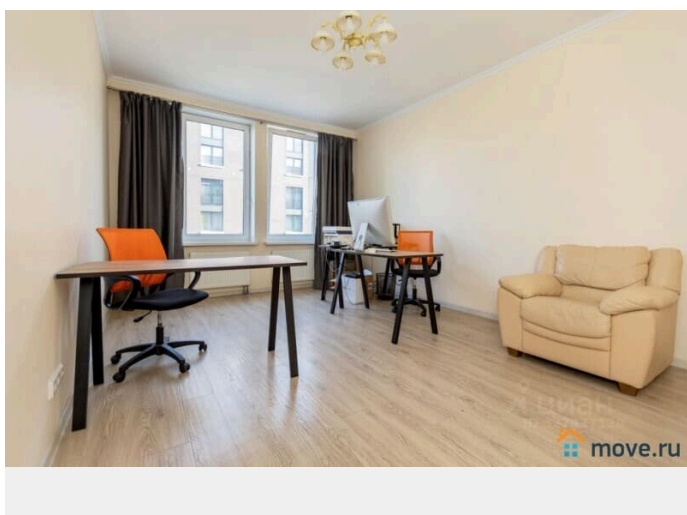

пешей доступности Невский проспект, Стокманн и БКЗ Октябрьский. До метро Площадь Восстания около 8-10 минут пешком. В радиусе одного километра расположены сразу несколько станций метро, включая Маяковскую, Лиговский проспект и Площадь Александра Невского. Московский вокзал находится всего в 500 метрах. Звоните, чтобы узнать подробности и записаться на просмотр.