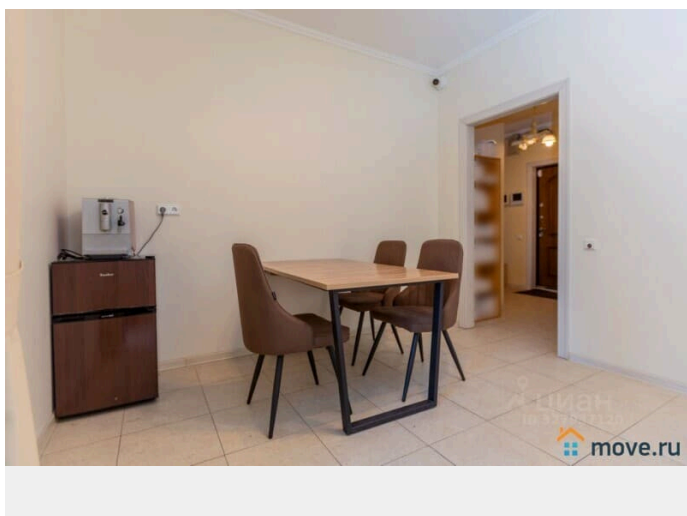

пешей доступности Невский проспект, Стокманн и БКЗ Октябрьский. До метро Площадь Восстания около 8-10 минут пешком. В радиусе одного километра расположены сразу несколько станций метро, включая Маяковскую, Лиговский проспект и Площадь Александра Невского. Московский вокзал находится всего в 500 метрах. Звоните, чтобы узнать подробности и записаться на просмотр.