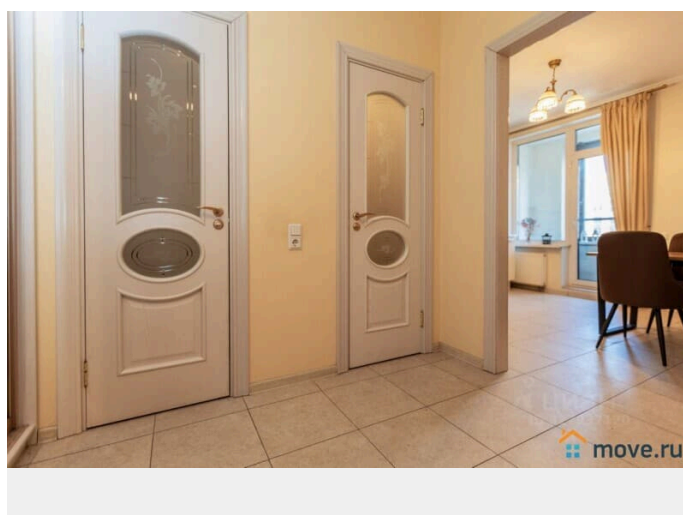

пешей доступности Невский проспект, Стокманн и БКЗ Октябрьский. До метро Площадь Восстания около 8-10 минут пешком. В радиусе одного километра расположены сразу несколько станций метро, включая Маяковскую, Лиговский проспект и Площадь Александра Невского. Московский вокзал находится всего в 500 метрах. Звоните, чтобы узнать подробности и записаться на просмотр.