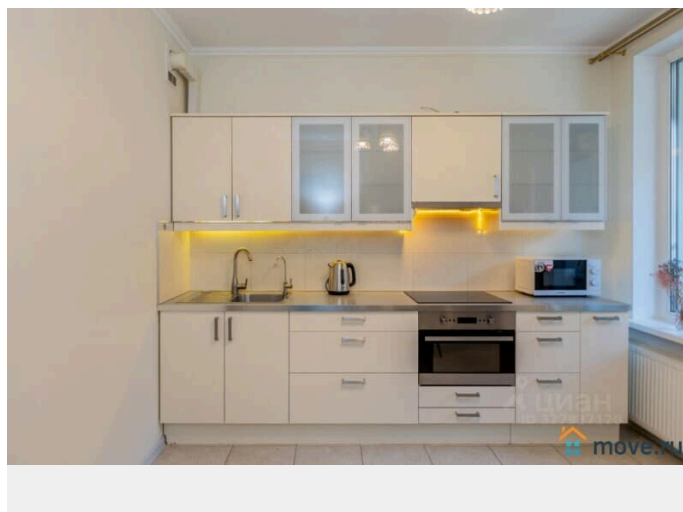

пешей доступности Невский проспект, Стокманн и БКЗ Октябрьский. До метро Площадь Восстания около 8-10 минут пешком. В радиусе одного километра расположены сразу несколько станций метро, включая Маяковскую, Лиговский проспект и Площадь Александра Невского. Московский вокзал находится всего в 500 метрах. Звоните, чтобы узнать подробности и записаться на просмотр.