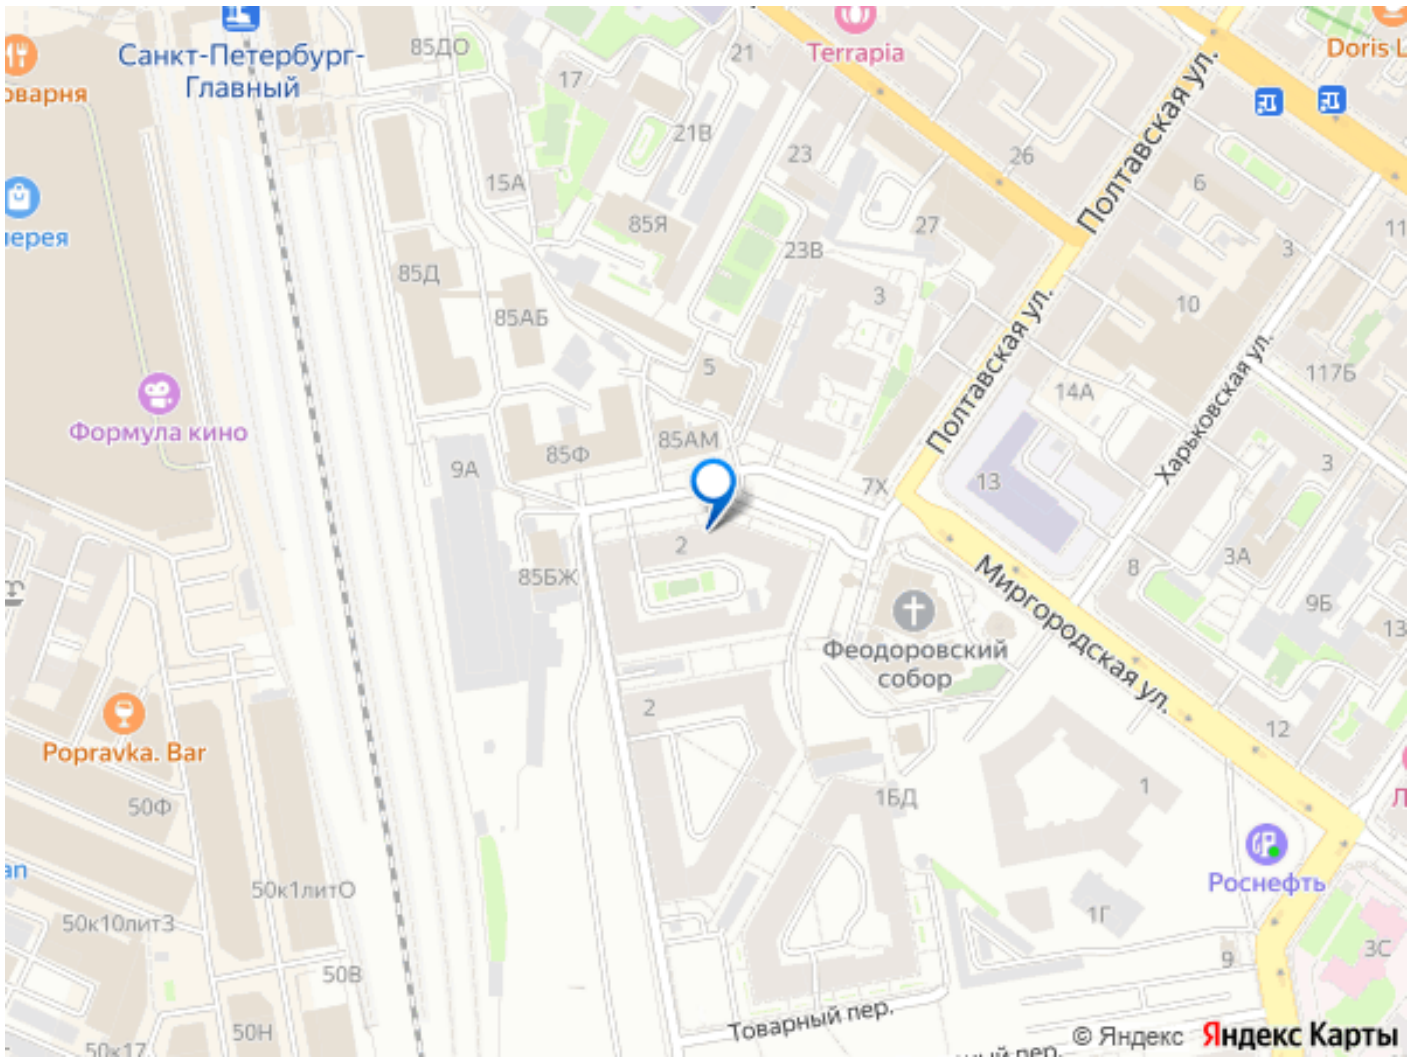

пешей доступности Невский проспект, Стокманн и БКЗ Октябрьский. До метро Площадь Восстания около 8-10 минут пешком. В радиусе одного километра расположены сразу несколько станций метро, включая Маяковскую, Лиговский проспект и Площадь Александра Невского. Московский вокзал находится всего в 500 метрах. Звоните, чтобы узнать подробности и записаться на просмотр.