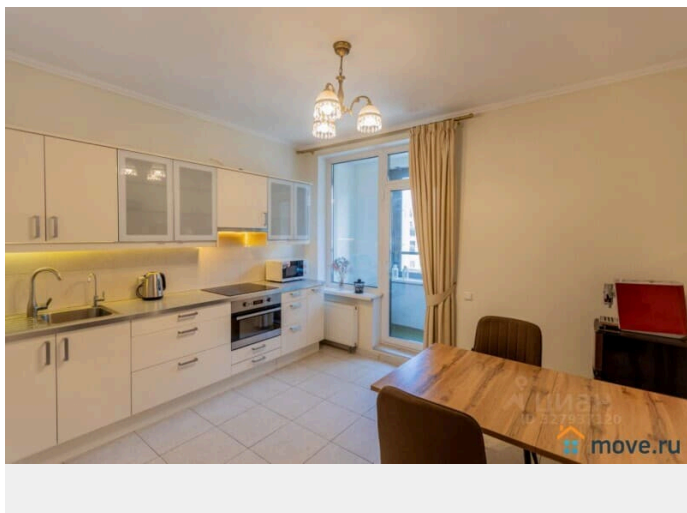

пешей доступности Невский проспект, Стокманн и БКЗ Октябрьский. До метро Площадь Восстания около 8-10 минут пешком. В радиусе одного километра расположены сразу несколько станций метро, включая Маяковскую, Лиговский проспект и Площадь Александра Невского. Московский вокзал находится всего в 500 метрах. Звоните, чтобы узнать подробности и записаться на просмотр.