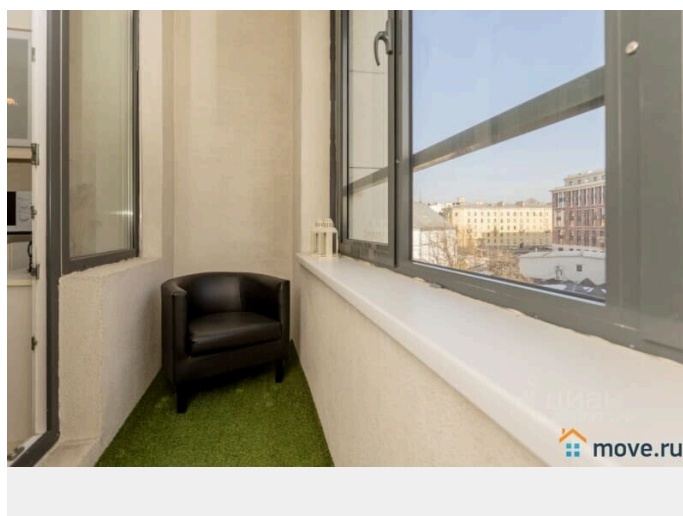

пешей доступности Невский проспект, Стокманн и БКЗ Октябрьский. До метро Площадь Восстания около 8-10 минут пешком. В радиусе одного километра расположены сразу несколько станций метро, включая Маяковскую, Лиговский проспект и Площадь Александра Невского. Московский вокзал находится всего в 500 метрах. Звоните, чтобы узнать подробности и записаться на просмотр.