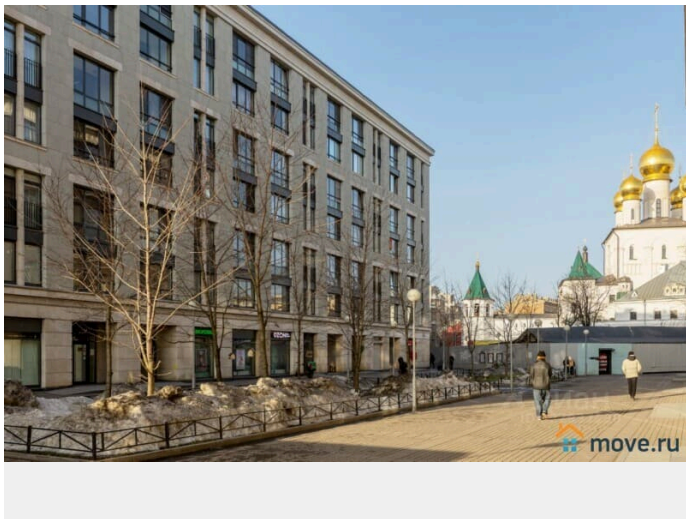

Move.ru - вся недвижимость России