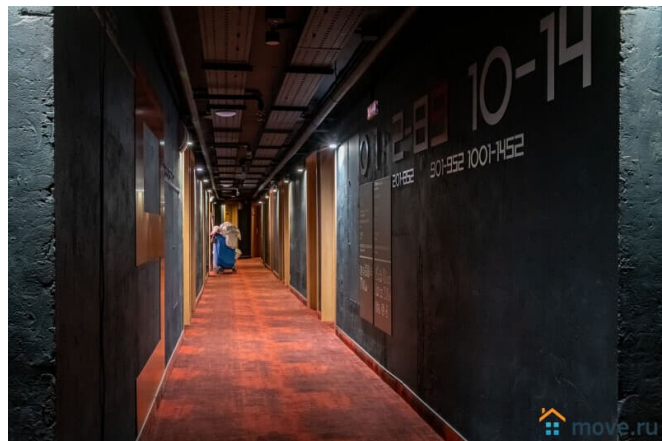

🕒 Создано: 15.06.2023 в 14:30

🔄 Обновлено: 09.04.2026 в 17:51

2 Ночи

79399003747

Санкт-Петербург, проспект Большой Сампсониевский, д. 74 к2

2 500 ₹

Санкт-Петербург, проспект Большой Сампсониевский, д. 74 к2

Улица

[проспект Большой Сампсониевский](#)

Квартира

Количество комнат

1

Жилая площадь

12 м²

Площадь кухни

7 м²

Общая площадь

19 м²

Этаж

9/14

Детали объекта

Тип сделки

Сдаю

Раздел

[Квартиры на сутки](#)

Тип комнат

смежные

Тип санузла

совмещенный

для заметок