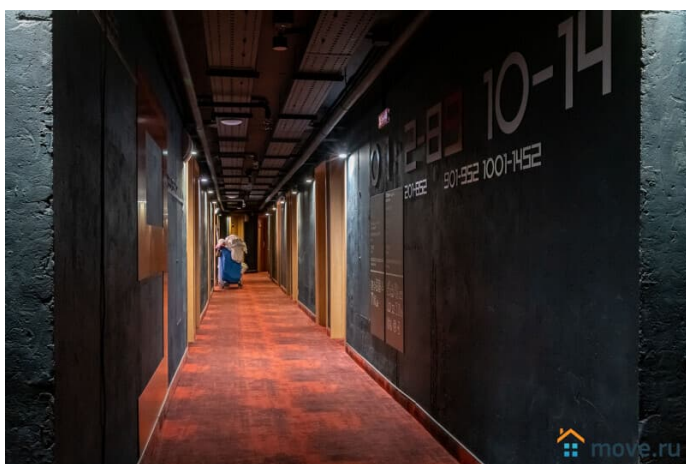

диагностики и радиолучевой терапии •
СпортКлиника Предоставляем ПОЛНЫЙ КОМПЛЕКТ ОТЧЕТНЫХ ДОКУМЕНТОВ для командированных. Круглосуточное заселение. Расчетное время с 14:00 (заезд), выезд до 12:00, возможность раннего заезда/позднего выезда необходимо уточнять. Оплата и внесение залога осуществляется после заселения, но при заезде после 22:00 (вечернем/ночном) просим оплатить первые сутки проживания и залог до заселения. Отвечаем на звонки и сообщения 8:00 до 22:00. Для заселения требуется предоставить паспортные данные бронирующего (в некоторых, исключительных, случаях можем запросить паспортные данные всех гостей и при необходимости увеличить сумму залога). ОСТАЛИСЬ ВОПРОСЫ - ПОЗВОНИТЕ НАМ и мы пришлем свободный вариант на желаемые даты. Другие наши квартиры вы можете посмотреть в нашем профиле. Если квартира понравилась, но оказалась занята, мы предложим вам другой классный вариант!