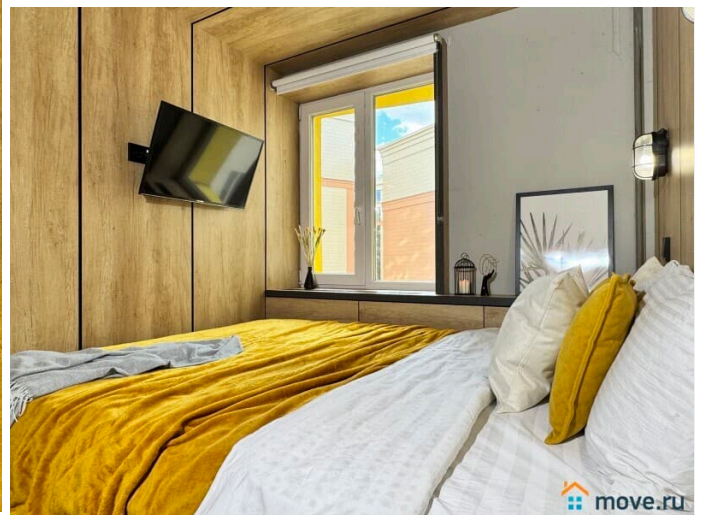

педиатрический медицинский университет
МЗ РФ - Кафедра современных методов
диагностики и радиолучевой терапии -
СпортКлиника

Предоставляем ПОЛНЫЙ КОМПЛЕКТ
ОТЧЕТНЫХ ДОКУМЕНТОВ для
командированных. Круглосуточное
заселение. Расчетное время с 14:00 (заезд),
выезд до 12:00, возможность раннего
заезда/позднего выезда необходимо
уточнять. Оплата и внесение залога
осуществляется после заселения, но при
заезде после 22:00 (вечернем/ночном) просим
оплатить первые сутки проживания и залог
до заселения. Отвечаем на звонки и
сообщения 8:00 до 22:00. Для заселения
требуется предоставить паспортные данные
бронирующего (в некоторых,
исключительных, случаях можем запросить
паспортные данные всех гостей и при
необходимости увеличить сумму залога).
ОСТАЛИСЬ ВОПРОСЫ - ПОЗВОНИТЕ НАМ и мы
пришлем свободный вариант на желаемые
даты. Другие наши квартиры вы можете
посмотреть в нашем профиле. Если квартира
понравилась, но оказалась занята, мы
предложим вам другой классный вариант!