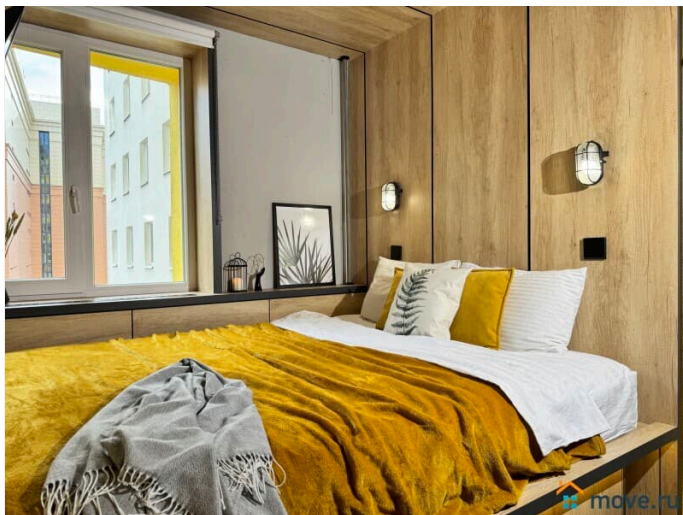

педиатрический медицинский университет
МЗ РФ - Кафедра современных методов
диагностики и радиолучевой терапии -
СпортКлиника

Предоставляем ПОЛНЫЙ КОМПЛЕКТ
ОТЧЕТНЫХ ДОКУМЕНТОВ для
командированных. Круглосуточное
заселение. Расчетное время с 14:00 (заезд),
выезд до 12:00, возможность раннего
заезда/позднего выезда необходимо
уточнять. Оплата и внесение залога
осуществляется после заселения, но при
заезде после 22:00 (вечернем/ночном) просим
оплатить первые сутки проживания и залог
до заселения. Отвечаем на звонки и
сообщения 8:00 до 22:00. Для заселения
требуется предоставить паспортные данные
бронирующего (в некоторых,
исключительных, случаях можем запросить
паспортные данные всех гостей и при
необходимости увеличить сумму залога).
ОСТАЛИСЬ ВОПРОСЫ - ПОЗВОНИТЕ НАМ и мы
пришлем свободный вариант на желаемые
даты. Другие наши квартиры вы можете
посмотреть в нашем профиле. Если квартира
понравилась, но оказалась занята, мы
предложим вам другой классный вариант!