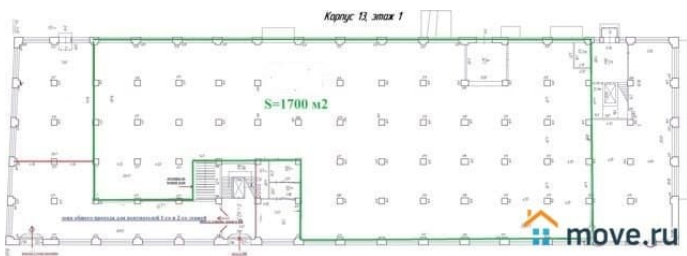

Move.ru - вся недвижимость России