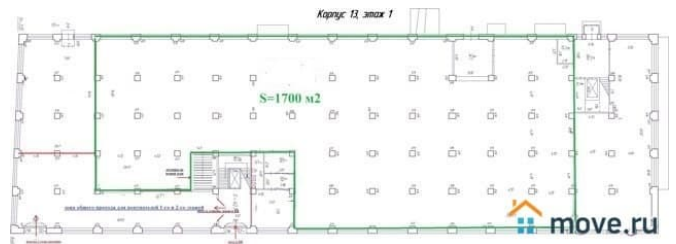

Создано: 18.03.2020 в 11:42

Обновлено: 10.04.2026 в 14:11

**Санкт-Петербург, проспект Чкаловский,
д. 15**

3 400 000 ₹

Санкт-Петербург, проспект Чкаловский, д. 15

Округ

[СПБ, Петроградский район](#)

Улица

[проспект Чкаловский](#)

ТП - Торговое помещение

Общая площадь

1700 м²

Детали объекта

Тип сделки

Сдаю

Раздел

[Коммерческая недвижимость](#)

Описание

Торговое пом. 1700м2(1-й этаж).Петроградский р-н. Чкаловский пр.(м.»Чкаловская» 2мин.). В здании МФК, 1-й этаж,отдельный вход с проспекта,открытая планировка. Отличный пешеходный и автомобильный трафик. Хорошее состояние,Н=3,5м.,кВт,все коммуникации, панорамные витрины, Разгрузка со двора. Ставка 2000р/м2/мес. с НДС. Без комиссии.

<https://spb.move.ru/objects/6836892374>

Алексей

79118470211

для заметок