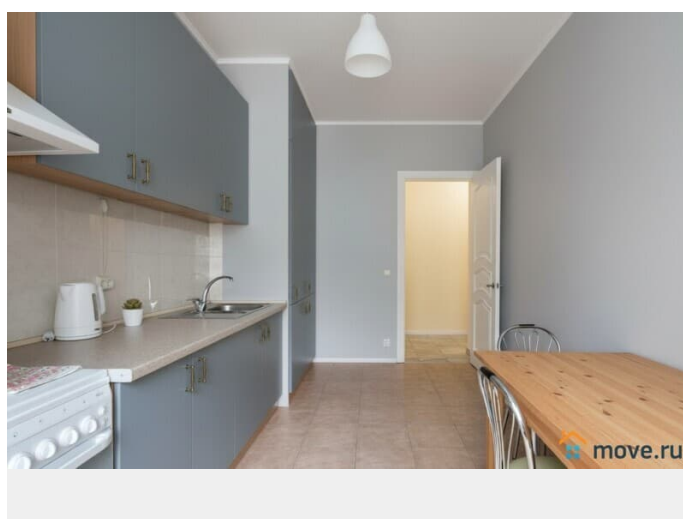

вечеринки. Я очень ценю чистоту и покой, и прошу вас относиться к моему дому с уважением. На время проживания берется залог 3000 за ключи и сохранность квартиры, возвращается после выезда С нетерпением жду вас в гости! Буду рада ответить на все ваши вопросы и сделать ваше пребывание в Санкт-Петербурге незабываемым # Квартира посуточно Санкт-Петербург Финляндский проспект # Снять квартиру у метро Площадь Ленина посуточно около ВМА кирова и больницы Виллие #Аренда квартиры СПб на сутки/неделю #Жилье рядом с ВМА Санкт-Петербург # Семейная квартира посуточно Санкт-Петербург с диваном/двумя комнатами