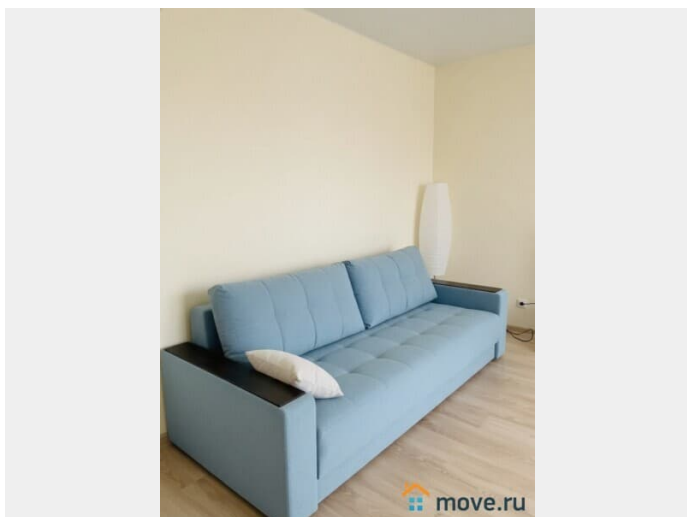

вечеринки. Я очень ценю чистоту и покой, и прошу вас относиться к моему дому с уважением. На время проживания берется залог 3000 за ключи и сохранность квартиры, возвращается после выезда С нетерпением жду вас в гости! Буду рада ответить на все ваши вопросы и сделать ваше пребывание в Санкт-Петербурге незабываемым # Квартира посуточно Санкт-Петербург Финляндский проспект # Снять квартиру у метро Площадь Ленина посуточно около ВМА кирова и больницы Виллие #Аренда квартиры СПб на сутки/неделю #Жилье рядом с ВМА Санкт-Петербург # Семейная квартира посуточно Санкт-Петербург с диваном/двумя комнатами